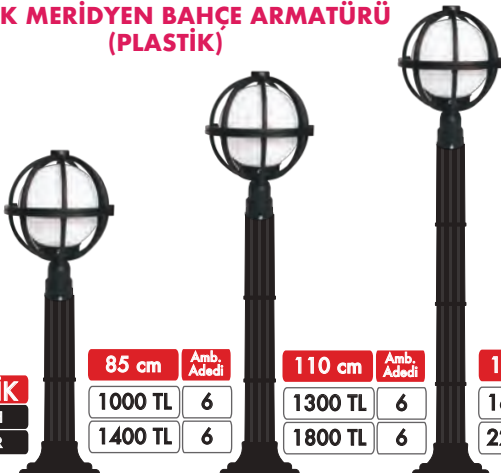

20'LİK	85 cm	Amb. Adedi	110 cm	Amb. Adedi	135 cm	Amb. Adedi
SIYAH	1000 TL	6	1300 TL	6	1600 TL	6
BAKIR	1400 TL	6	1800 TL	6	2200 TL	6

35-DR-20

35-DR-25

35-DR-30

20'LİK PAPATYA BAĞÇE ARMATÜRÜ
(PLASTİK)