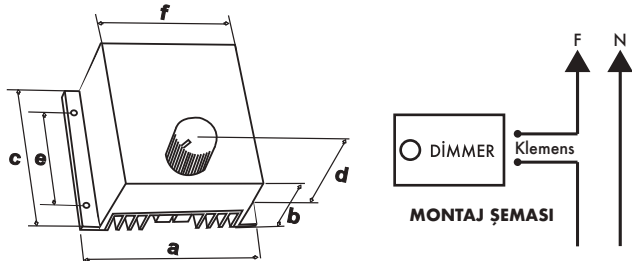

BÖLÜMLER mm	PANO TİPİ DIM 1500W - 2000W 3000W - 4000W 5000W - 6000W	PANO TİPİ DİMMER 8000W 10000W 12500W	PANO TİPİ DİMMER 15000W
a	108	108	108
b	65	65	65
c	97	116	130
d	88	88	88
e	65	65	65
f	65	65	65

DİKKAT!

**TÜM DİMMERLERDE HALOJEN
ENDÜKTİF YÜKTE YARI DEĞERİ ALINIR.
DİMMERLERİMİZ OTOMATİK SİGORTALIDIR.
SİGORTA SÜREKLİ OFF KONUMUNA GEÇİYORSA,
LÜTFEN DİMMERİNİZİN GÜCÜNÜ ARTTIRINIZ.**

Verilen iskonto koli bazında alımlar için geçerlidir.
Fiyatlarımıza KDV dahil değildir.

Firmamız fiyatları güncelleme hakkını saklı tutar.

SİPARİŞ SONRASI ÜRETİM YAPILIR.