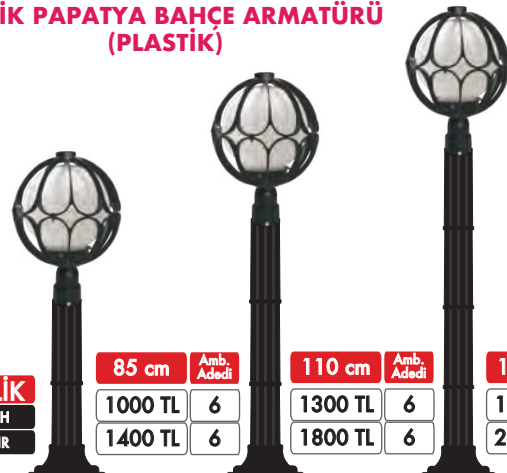

20'LİK MERİDYEN BAĞÇE ARMATÜRÜ
(PLASTİK)

20'LİK	85 cm	Amb. Adedi	110 cm	Amb. Adedi	135 cm	Amb. Adedi
SIYAH	1000 TL	6	1300 TL	6	1600 TL	6
BAKIR	1400 TL	6	1800 TL	6	2200 TL	6

35-DR-20

35-DR-25

35-DR-30

20'LİK PAPATYA BAĞÇE ARMATÜRÜ
(PLASTİK)

20'LİK	85 cm	Amb. Adedi	110 cm	Amb. Adedi	135 cm	Amb. Adedi
SIYAH	1000 TL	6	1300 TL	6	1600 TL	6
BAKIR	1400 TL	6	1800 TL	6	2200 TL	6

40-DR-20

40-DR-25

40-DR-30

h: 33 cm
Ø 20 cm

h: 28 cm
Ø 20 cm

Ø 20'lik

Ø 20'lik SET ÜSTÜ/KONSOLLU GLOP FENER