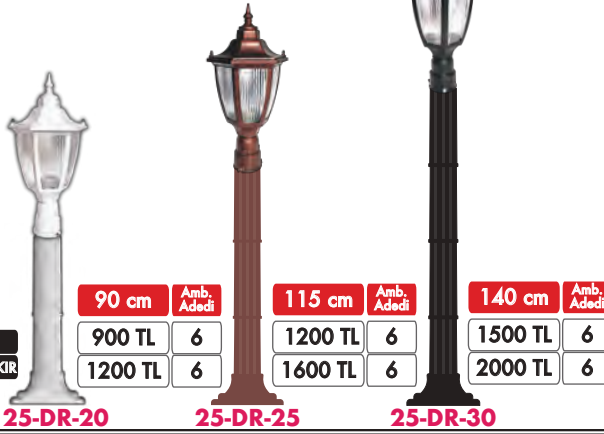

ALTİGEN BAĞÇE ARMATÜRÜ (PLASTİK)

90 cm Amb. Adedi

900 TL 6

1200 TL 6

115 cm Amb. Adedi

1200 TL 6

1600 TL 6

140 cm Amb. Adedi

1500 TL 6

2000 TL 6

25-DR-20

25-DR-25

25-DR-30