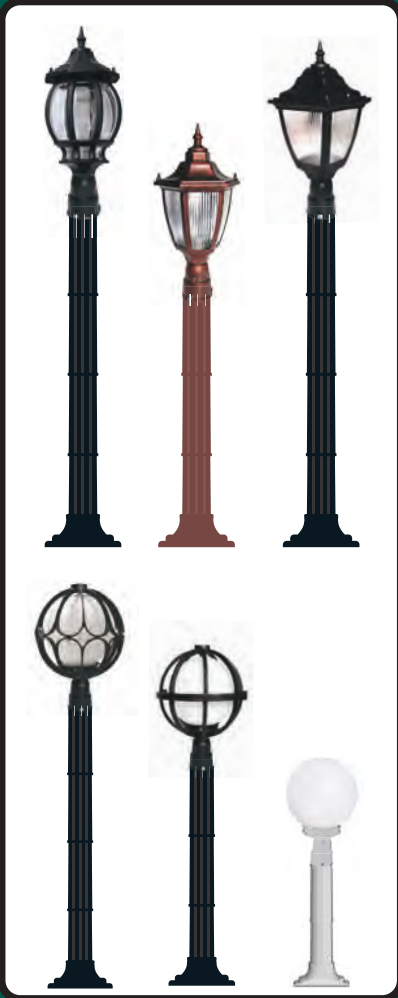

EGE ELEKTRO TEKNİK AYDINLATMA SAN. VE TİC. LTD. ŞTİ.

OCAK 2026 FİYAT LİSTESİ

www.eetaydinlatma.com

h: 42 cm
17x20 cm

ALTIGEN SET FENER

Birim Fiyat TL Amb. Adedi

25-AL-01 Altigen Set Üstü - Siyah 330.00 20

25-AL-02/03 Altigen Set Üstü - Beyaz/Bakır 430.00 20

h: 37 cm
17x20 cm

ALTIGEN KONSOLLU FENER

Birim Fiyat TL Amb. Adedi

25-AL-05 Altigen Konsollu - Siyah 330.00 24

25-AL-06/07 Altigen Konsollu - Beyaz/Bakır 430.00 24

h: 37 cm
17x20 cm

Ø 60 Direk Ø 60 Direk

50 Çit 50 Çit