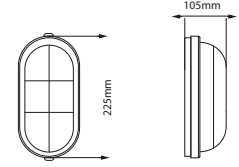

Zümrüt-3

Beyaz Ürün Kodu : 99 700 03
Fiyat : 170,00 TL
Siyah Ürün Kodu : 99 700 13
Fiyat : 180,00 TL
Kutu Adedi : 4/32
Wat/v :
230v - 50Hz max 26w E-27