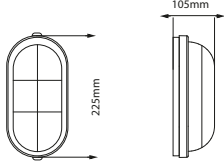

Zümrüt-1

Beyaz Ürün Kodu : 99 700 01
Fiyat : 170,00 TL
Siyah Ürün Kodu : 99 700 11
Fiyat : 180,00 TL
Kutu Adedi : 4/32
Wat/v :
230v - 50Hz max 26w E-27