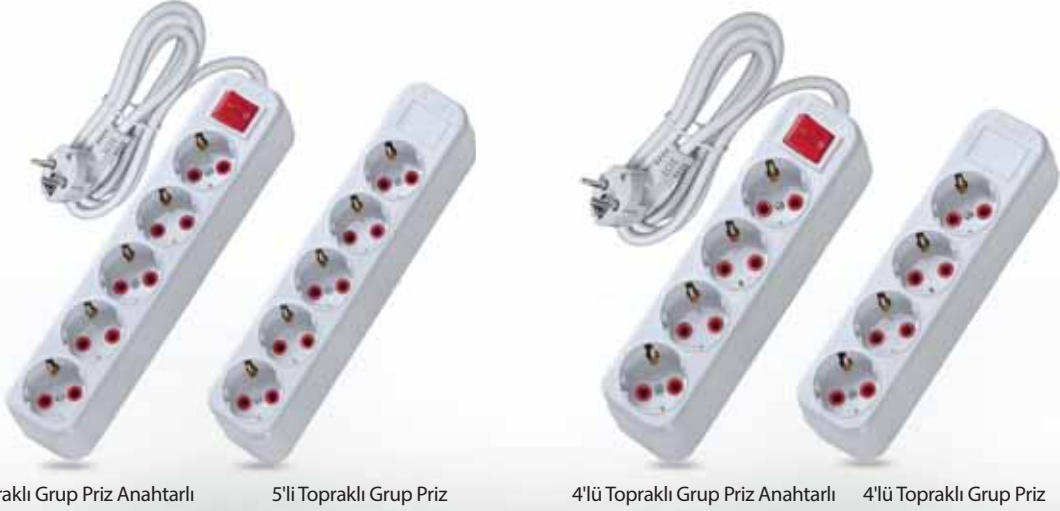

5'li Topraklı Grup Priz Anahtarlı

5'li Topraklı Grup Priz

4'lü Topraklı Grup Priz Anahtarlı

4'lü Topraklı Grup Priz

Not: Kodun başına (79 XXX XX1) yazarak ürünleri siyah renk olarak sipariş verebilirsiniz.

Ürün Kodu	Ürün Cinsi	Adet	Kablo	Fiyat
77 400 011	4'lü Topraklı Grup Priz 1m	12	(3x1.5 mm²)	415,00
77 400 021	4'lü Topraklı Grup Priz 2m	12	(3x1.5 mm²)	515,00
77 400 031	4'lü Topraklı Grup Priz 3m	12	(3x1.5 mm²)	605,00
77 400 051	4'lü Topraklı Grup Priz 5m	12	(3x1.5 mm²)	785,00
77 400 071	4'lü Topraklı Grup Priz 7m	12	(3x1.5 mm²)	995,00
77 400 101	4'lü Topraklı Grup Priz 10m	12	(3x1.5 mm²)	1.285,00

Ürün Kodu	Ürün Cinsi	Adet	Kablo	Fiyat
77 401 011	4'lü Topraklı Grup Priz Anahtarlı 1m	12	(3x1.5 mm²)	490,00
77 401 021	4'lü Topraklı Grup Priz Anahtarlı 2m	12	(3x1.5 mm²)	590,00
77 401 031	4'lü Topraklı Grup Priz Anahtarlı 3m	12	(3x1.5 mm²)	680,00
77 401 051	4'lü Topraklı Grup Priz Anahtarlı 5m	12	(3x1.5 mm²)	860,00
77 401 071	4'lü Topraklı Grup Priz Anahtarlı 7m	12	(3x1.5 mm²)	1.070,00
77 401 101	4'lü Topraklı Grup Priz Anahtarlı 10m	12	(3x1.5 mm²)	1.360,00

Ürün Kodu	Ürün Cinsi	Adet	Kablo	Fiyat
77 500 011	5'li Topraklı Grup Priz 1m	12	(3x1.5 mm²)	465,00
77 500 021	5'li Topraklı Grup Priz 2m	12	(3x1.5 mm²)	565,00
77 500 031	5'li Topraklı Grup Priz 3m	12	(3x1.5 mm²)	655,00
77 500 051	5'li Topraklı Grup Priz 5m	12	(3x1.5 mm²)	835,00
77 500 071	5'li Topraklı Grup Priz 7m	12	(3x1.5 mm²)	1.045,00
77 500 101	5'li Topraklı Grup Priz 10m	12	(3x1.5 mm²)	1.335,00

Ürün Kodu	Ürün Cinsi	Adet	Kablo	Fiyat
77 501 011	5'li Topraklı Grup Priz Anahtarlı 1m	12	(3x1.5 mm²)	540,00
77 501 021	5'li Topraklı Grup Priz Anahtarlı 2m	12	(3x1.5 mm²)	640,00
77 501 031	5'li Topraklı Grup Priz Anahtarlı 3m	12	(3x1.5 mm²)	730,00
77 501 051	5'li Topraklı Grup Priz Anahtarlı 5m	12	(3x1.5 mm²)	910,00
77 501 071	5'li Topraklı Grup Priz Anahtarlı 7m	12	(3x1.5 mm²)	1.120,00
77 501 101	5'li Topraklı Grup Priz Anahtarlı 10m	12	(3x1.5 mm²)	1.410,00