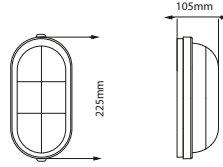

Zümrüt-2

Beyaz Ürün Kodu : 99 700 02
Fiyat : 170,00 TL
Siyah Ürün Kodu : 99 700 12
Fiyat : 180,00 TL
Kutu Adedi : 4/32
Wat/v :
230v - 50Hz max 26w E-27