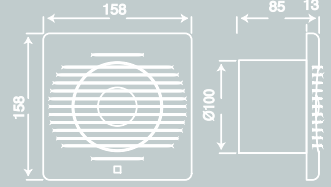

ASPIRATÖRLER

100mm * 120mm * 150mm * 200mm

100 mm Dekoratif Aspiratör

Çalışma Akımı Operation Voltage	220-240V / 50-60Hz
Emiş Hacmi Airflow	100m ³ /h
Devir Hız Round Speed	2250 rpm
Güç Power	12W

Ürün Kodu : 25 102 00