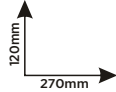

Taban ABS
Cam Polikarbon

Birim Fiyatı: **400 TL**