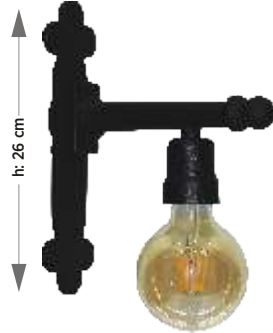

► Siyah: 230 TL Beyaz / Yeşil / Bakır Patina: 270 TL ◀

RUSTİK ŞAPKALI KONSOL akviva

**FİYATLARA AMPUL
DAHİL DEĞİLDİR**

Koli Adedi: 24

- Siyah /17111
- Yeşil Patina /17112
- Bakır Patina /17113
- Beyaz /17114
- Sarı Eskitme /17115