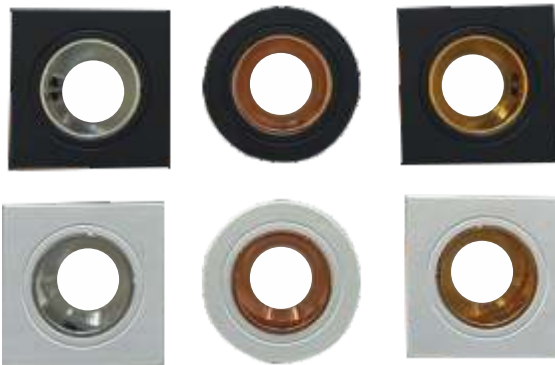

TUNA 2' Lİ KAPLAMALI 122 TL

İÇİ PLATİN BAKIR GOLD 64 TL