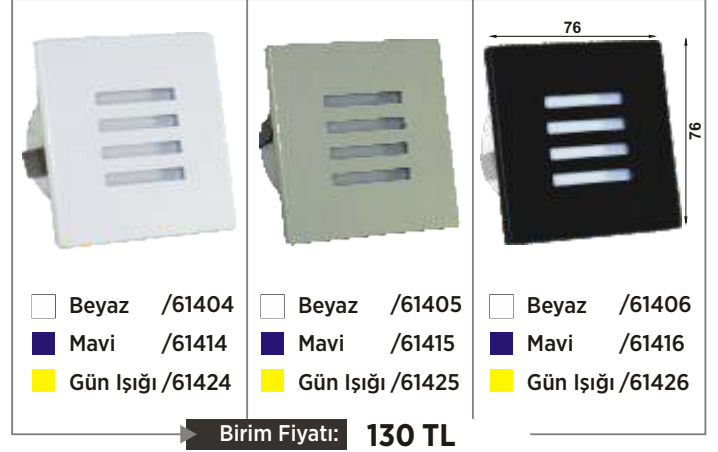

KLASİK KARE PANJUR

akviva