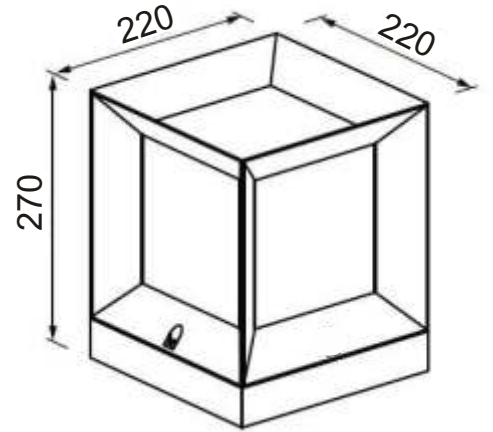

LARA

akviva

Koli Adedi: 8

- Siyah /16601
- Yeşil Patina /16602
- Bakır Patina /16603
- Sarı Eskieme /16605

► Siyah: 540 TL Sarı Eskieme/ Yeşil / Bakır Patina: 620 TL ◀