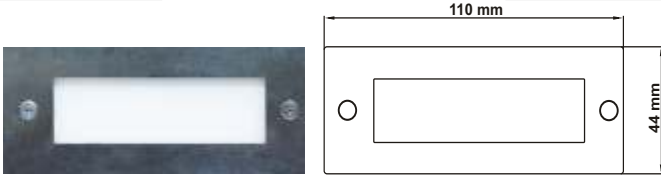

İNOX LED

YAKAMOZ

akviva

Koli Adedi: 50

- ☐ Beyaz /61501
- ☐ Mavi /61511
- ☐ Gün Işıđı /61521

Derinlik: 53 mm
IP20 - 220 V

Birim Fiyatı: 320 TL