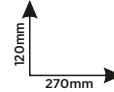

Taban ABS
Cam Polikarbon

Birim Fiyatı: **400 TL**