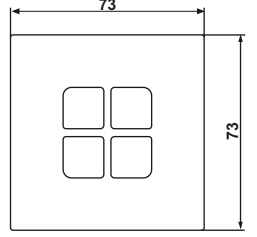

MERCAN PENCERE

akviva

- ☐ Beyaz /61301
- ☐ Mavi /61311
- ☐ Gün Işıđı /61321

Koli Adedi: 50

IP20 - 220 V

Birim Fiyatı: 130 TL