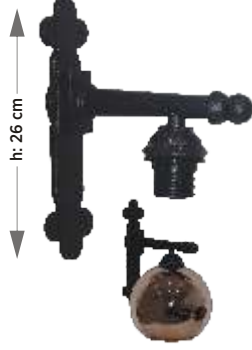

RUSTİK KONSOL FENER

İTALYAN DUYLU RUSTİK KONSOL akviva

**FİYATLARA CAM
DAHİL DEĞİLDİR**

- Siyah /17121
- Yeşil Patina /17122
- Bakır Patina /17123
- Beyaz /17124
- Sarı Eskitme /17125

► Siyah: 230 TL Beyaz / Yeşil / Bakır Patina: 270 TL ◀

İTALYAN DUYLU RUSTİK ŞAPKALI KONSOL akviva

**FİYATLARA CAM
DAHİL DEĞİLDİR**

Koli Adedi: 24

- Siyah /17131
- Yeşil Patina /17132
- Bakır Patina /17133
- Beyaz /17134
- Sarı Eskitme /17135