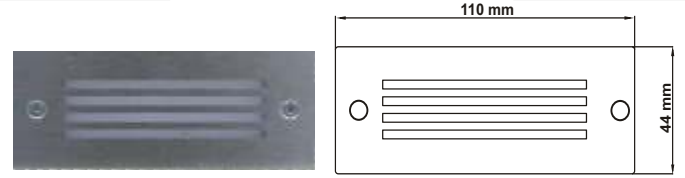

YAKAMOZ PANJUR

akviva

Koli Adedi: 50

- ☐ Beyaz /61601
- ☐ Mavi /61611
- ☐ Gün Işıđı /61621

Derinlik: 53 mm
IP20 - 220 V

Birim Fiyatı: 320 TL