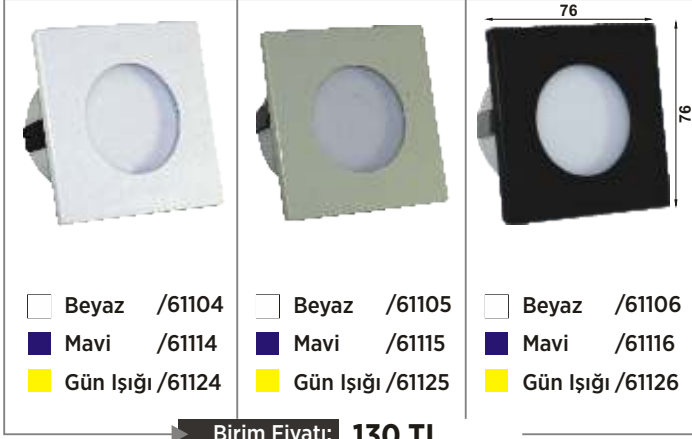

KLASİK SERİ LED

KLASİK DAİRE

akviva