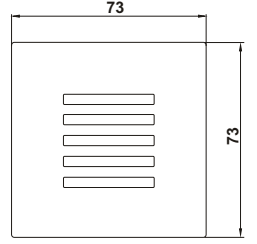

MERCAN PANJUR

akviva

- ☐ Beyaz /61401
- ☐ Mavi /61411
- ☐ Gün Işıđı /61421

Koli Adedi: 50

IP20 - 220 V

Birim Fiyatı: 130 TL