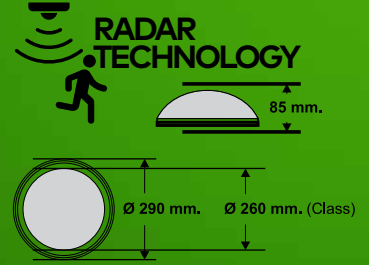

KOD	RADAR SENSÖRLÜ TAVAN ARM.	AMB/AD.	KOLİ/AD.	FİYAT/AD.
1510	RADAR SENSÖR LEDLİ (Mercan-Beyaz) 6500K	1 Ad.	28 Ad.	390,00 ₺
1510-1	RADAR SENSÖR LEDLİ (Mercan-Beyaz) 4000K	1 Ad.	28 Ad.	390,00 ₺
1510-2	RADAR SENSÖR LEDLİ (Mercan-Siyah) 6500K	1 Ad.	28 Ad.	415,00 ₺
1510-3	RADAR SENSÖR LEDLİ (Mercan-Siyah) 4000K	1 Ad.	28 Ad.	415,00 ₺
1511	RADAR SENSÖR LEDLİ (İnci-Beyaz) 6500K	1 Ad.	28 Ad.	390,00 ₺
1511-1	RADAR SENSÖR LEDLİ (İnci-Beyaz) 4000K	1 Ad.	28 Ad.	390,00 ₺
1511-2	RADAR SENSÖR LEDLİ (İnci-Siyah) 6500K	1 Ad.	28 Ad.	415,00 ₺
1511-3	RADAR SENSÖR LEDLİ (İnci-Siyah) 4000K	1 Ad.	28 Ad.	415,00 ₺