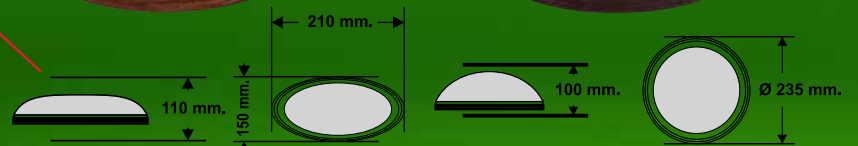

KOD	DEK. S.Ü. GLOP ARM. (LARA)	AMB/AD.	KOLİ/AD.	FİYAT/AD.
1025	DEK. S.Ü. GLOP ARM. (LARA)	4 Ad.	48 Ad.	66,00 ₺
1026	DEK. S.Ü. GLOP ARM. (LARA) SİYAH	4 Ad.	48 Ad.	77,00 ₺
1027	DEK. S.Ü. GLOP ARM. (LARA) GÜMÜŞ Y.	4 Ad.	48 Ad.	95,00 ₺
1028	DEK. S.Ü. GLOP ARM. (LARA) MEŞE	4 Ad.	48 Ad.	95,00 ₺
1029	DEK. S.Ü. GLOP ARM. (LARA) CEVİZ	4 Ad.	48 Ad.	95,00 ₺

KOD	DEK. S.Ü. GLOP ARM. (DEMET)	AMB/AD.	KOLİ/AD.	FİYAT/AD.
1030	DEK. S.Ü. GLOP ARM. (DEMET)	4 Ad.	48 Ad.	66,00 ₺
1031	DEK. S.Ü. GLOP ARM. (DEMET) SİYAH	4 Ad.	48 Ad.	77,00 ₺
1032	DEK. S.Ü. GLOP ARM. (DEMET) GÜMÜŞ Y.	4 Ad.	48 Ad.	95,00 ₺
1033	DEK. S.Ü. GLOP ARM. (DEMET) MEŞE	4 Ad.	48 Ad.	95,00 ₺
1034	DEK. S.Ü. GLOP ARM. (DEMET) CEVİZ	4 Ad.	48 Ad.	95,00 ₺

KOD	DEK. S.Ü. GLOP ARM. (DEFNE)	AMB/AD.	KOLİ/AD.	FİYAT/AD.
1020	DEK. S.Ü. GLOP ARM. (DEFNE)	4 Ad.	48 Ad.	66,00 ₺
1021	DEK. S.Ü. GLOP ARM. (DEFNE) SİYAH	4 Ad.	48 Ad.	77,00 ₺
1022	DEK. S.Ü. GLOP ARM. (DEFNE) GÜMÜŞ Y.	4 Ad.	48 Ad.	95,00 ₺
1023	DEK. S.Ü. GLOP ARM. (DEFNE) MEŞE	4 Ad.	48 Ad.	95,00 ₺
1024	DEK. S.Ü. GLOP ARM. (DEFNE) CEVİZ	4 Ad.	48 Ad.	95,00 ₺

KOD	DEK. S.Ü. APLİK ARMATÜR (YILDIZ)	AMB/AD.	KOLİ/AD.	FİYAT/AD.
1111	DEK. S.Ü. APLİK ARMATÜR (YILDIZ)	8 Ad.	96 Ad.	66,50 ₺

KOD	DEK. S.Ü. APLİK ARMATÜR (NERGİZ)	AMB/AD.	KOLİ/AD.	FİYAT/AD.
1112	DEK. S.Ü. APLİK ARMATÜR (NERGİZ)	8 Ad.	96 Ad.	62,50 ₺