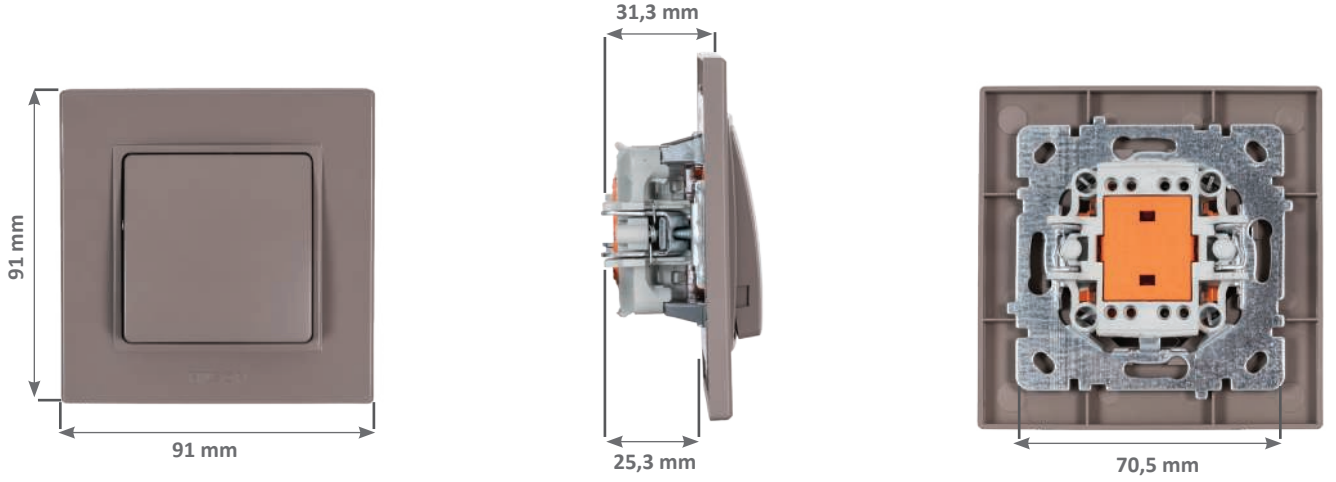

İkili Priz Metalik B. Çerçeve

25 XX 30 00

- 25 → Seri Kodu
- XX → Çerçeve Renk Kodu
- 30 → Metalik B. Çerçeve Tipi
- 00 → Ürün Kodu

İkili Priz Desenli Çerçeve

25 XX 20 00

- 25 → Seri Kodu
- XX → Çerçeve Renk Kodu
- 20 → Desenli Çerçeve Tipi
- 00 → Ürün Kodu