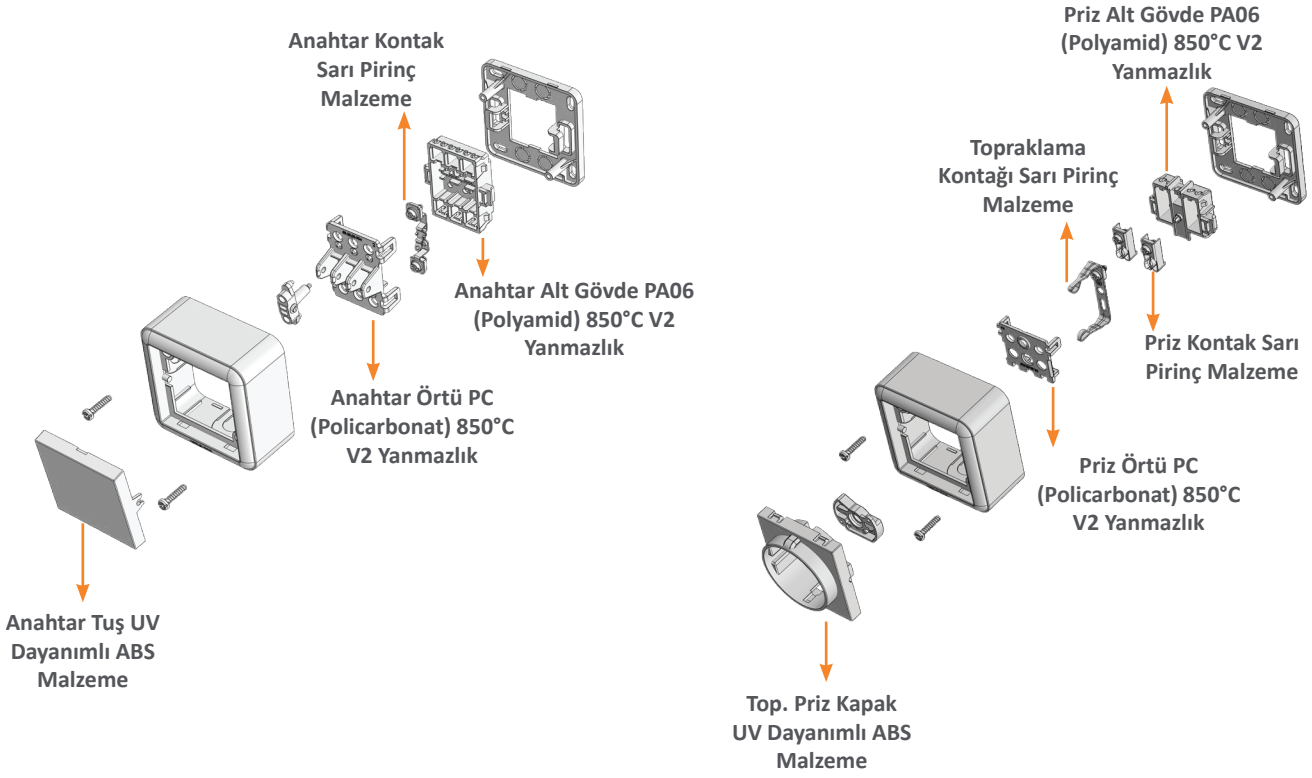

**24'lü**

32 88 10 24

H : 34,4 cm  
W : 42,2 cm  
D : 10,3 cm

**36'lı**

32 88 10 36

**NILSON®**  
sihirli dokunuş...

İletişim Bilgilerimiz için  
Qr Kodu Okutunuz!

**Ofis**