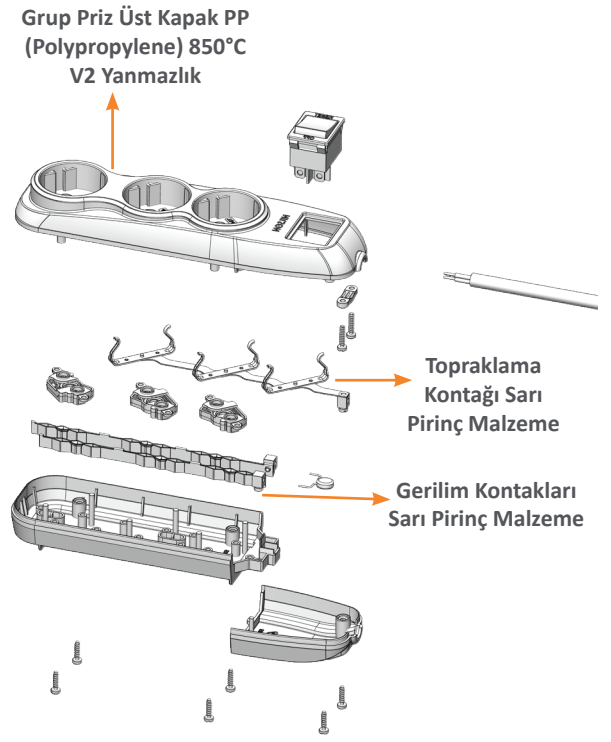

**24'lü**

32 88 10 24

H : 34,4 cm  
W : 42,2 cm  
D : 10,3 cm

**36'lı**

32 88 10 36

**NILSON®**  
sihirli dokunuş...

İletişim Bilgilerimiz için  
Qr Kodu Okutunuz!

**Ofis**