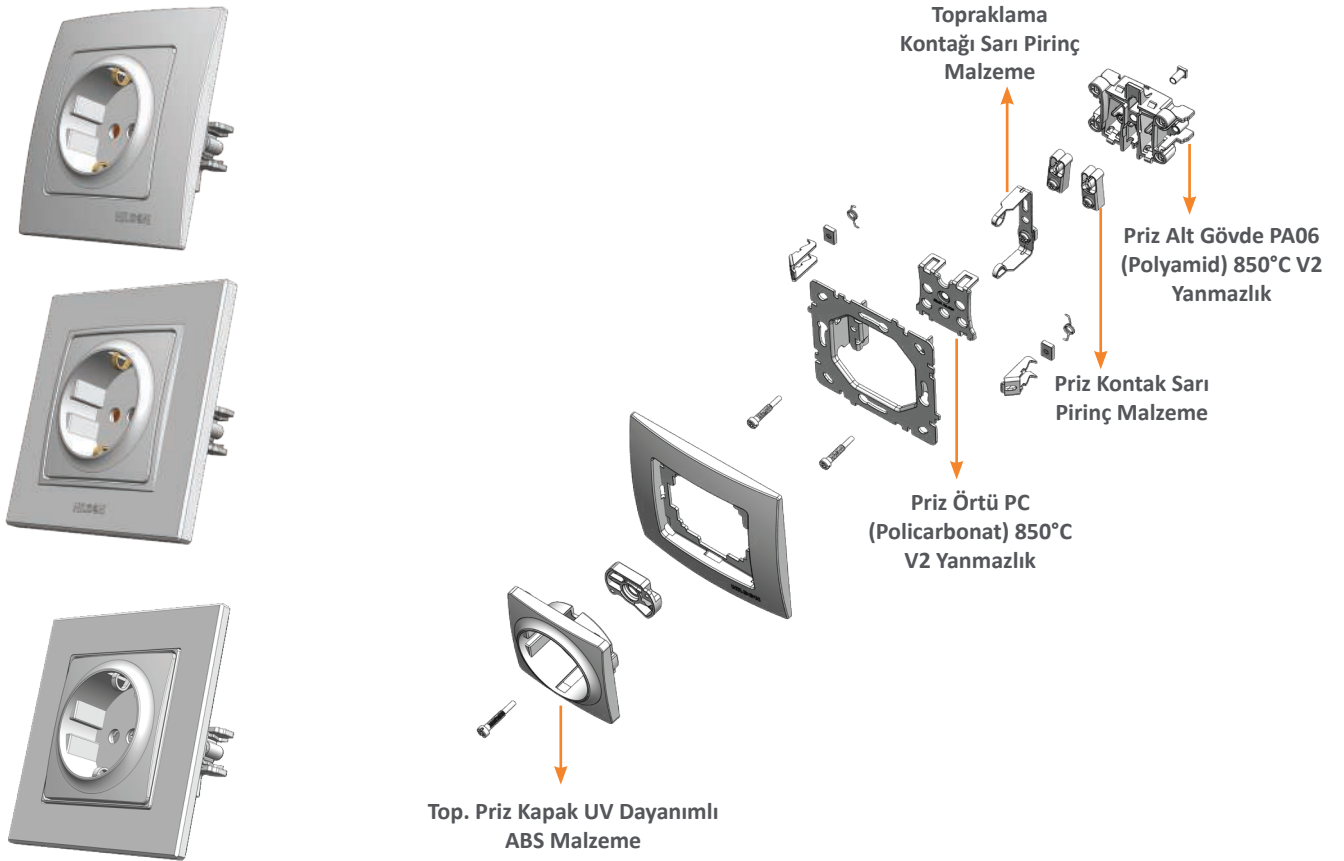

**24'lü**

32 88 10 24

H : 34,4 cm  
W : 42,2 cm  
D : 10,3 cm

**36'lı**

32 88 10 36

**NILSON®**  
sihirli dokunuş...

İletişim Bilgilerimiz için  
Qr Kodu Okutunuz!

**Ofis**