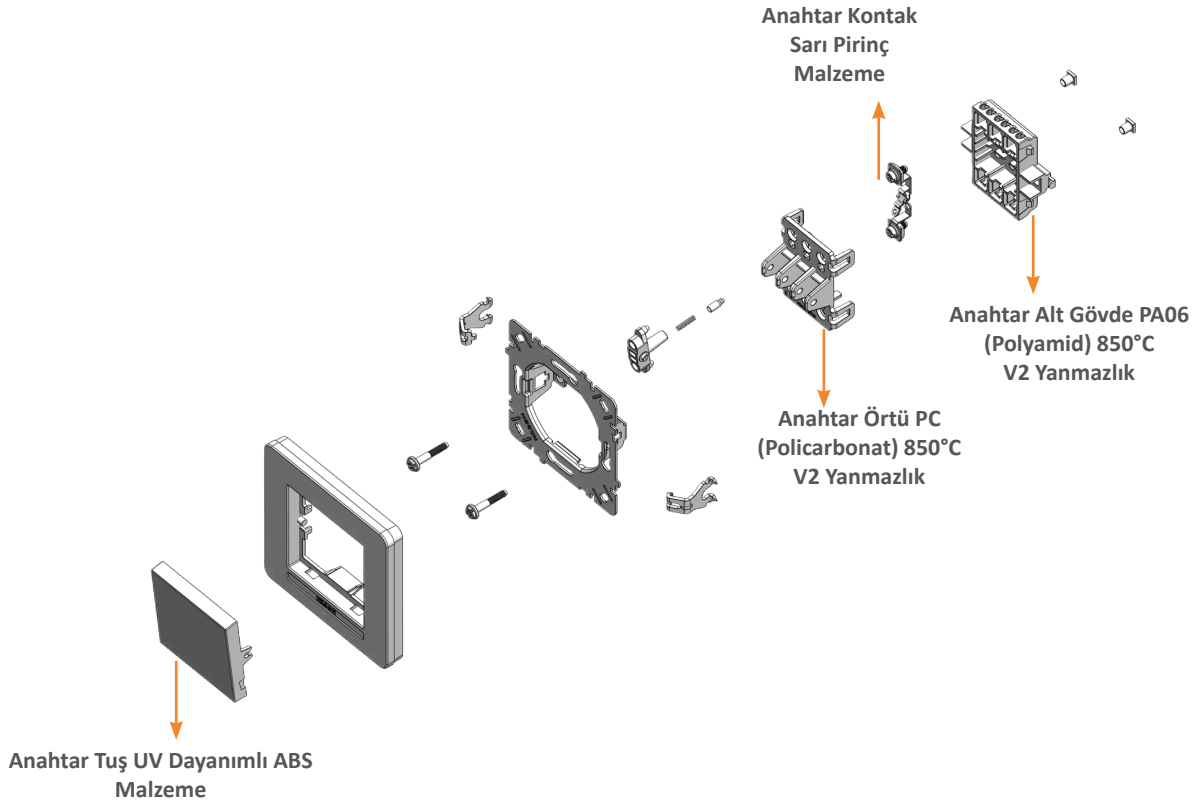

**24'lü**

32 88 10 24

H : 34,4 cm  
W : 42,2 cm  
D : 10,3 cm

**36'lı**

32 88 10 36

**NILSON®**  
sihirli dokunuş...

İletişim Bilgilerimiz için  
Qr Kodu Okutunuz!

**Ofis**