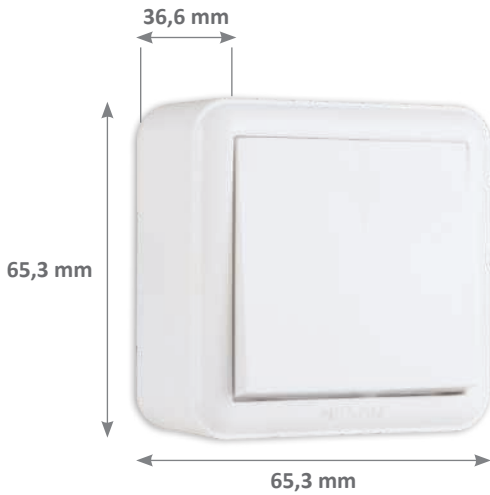

11  
Beyaz

40  
Gri

**Kasa Kod Terminolojisi**

**28 XX 00 91**

- 28 → Seri Kodu
- XX → Kasa Renk Kodu
- 00 → Kasa Tipi
- 91-94 → Ürün Kodu