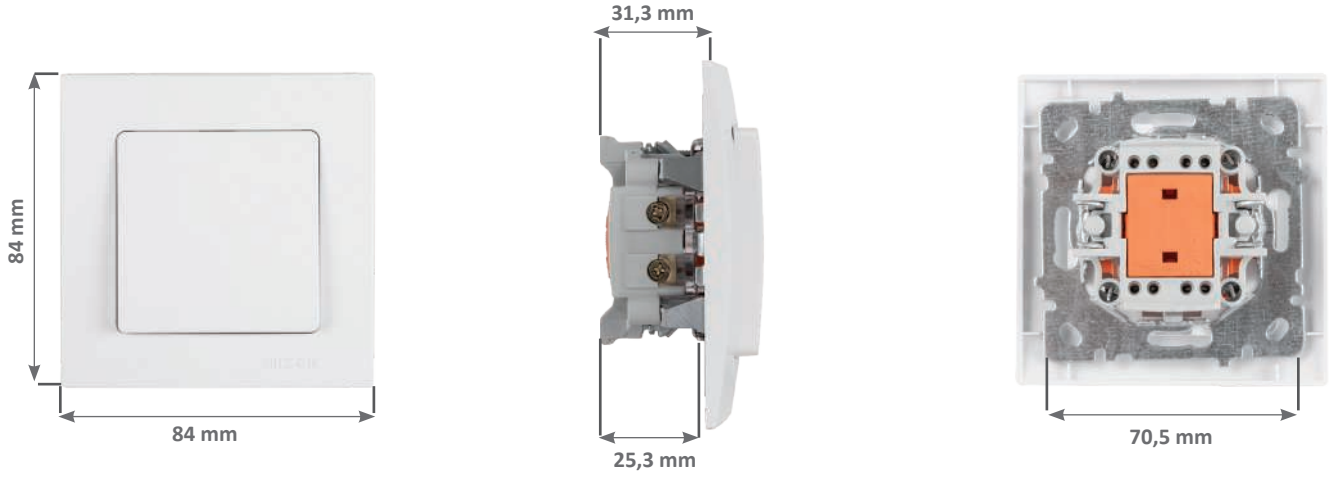

11  
Beyaz

12  
Krem

40  
Gri

Natürel Çerçeve  
Kod Terminolojisi

24 XX 03 91

- 24 → Seri Kodu  
XX → Çerçeve Renk Kodu  
03 → Çerçeve Tipi  
91-96 → Ürün Kodu