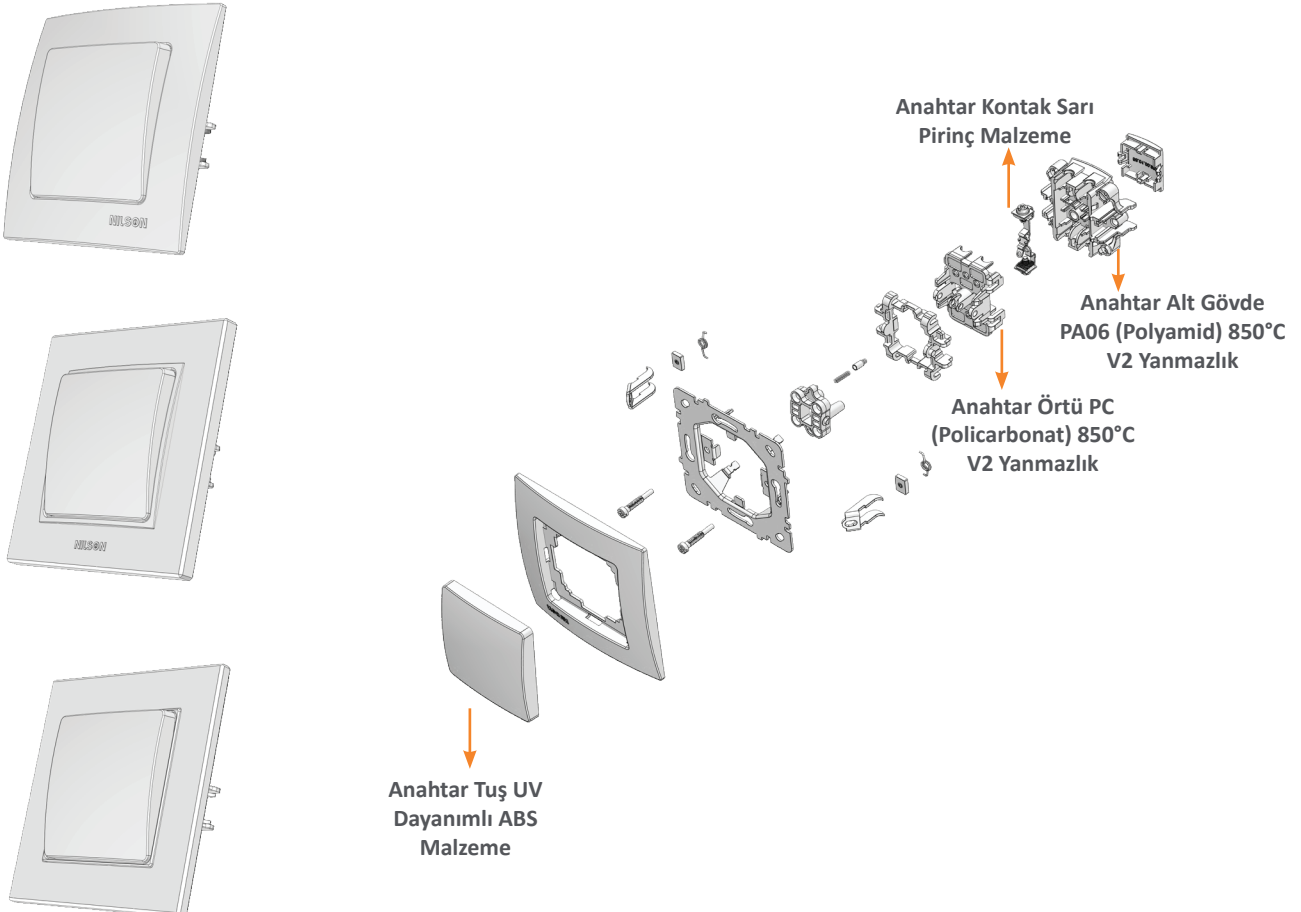

**24'lü**

32 88 10 24

H : 34,4 cm  
W : 42,2 cm  
D : 10,3 cm

**36'lı**

32 88 10 36

**NILSON®**  
sihirli dokunuş...

İletişim Bilgilerimiz için  
Qr Kodu Okutunuz!

**Ofis**