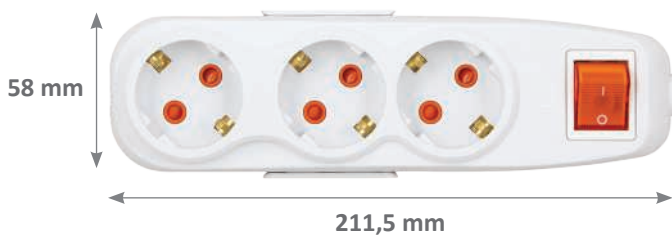

3'lü Topraklı Çocuk Korumalı Anahtarlı Grup Priz Klemensli