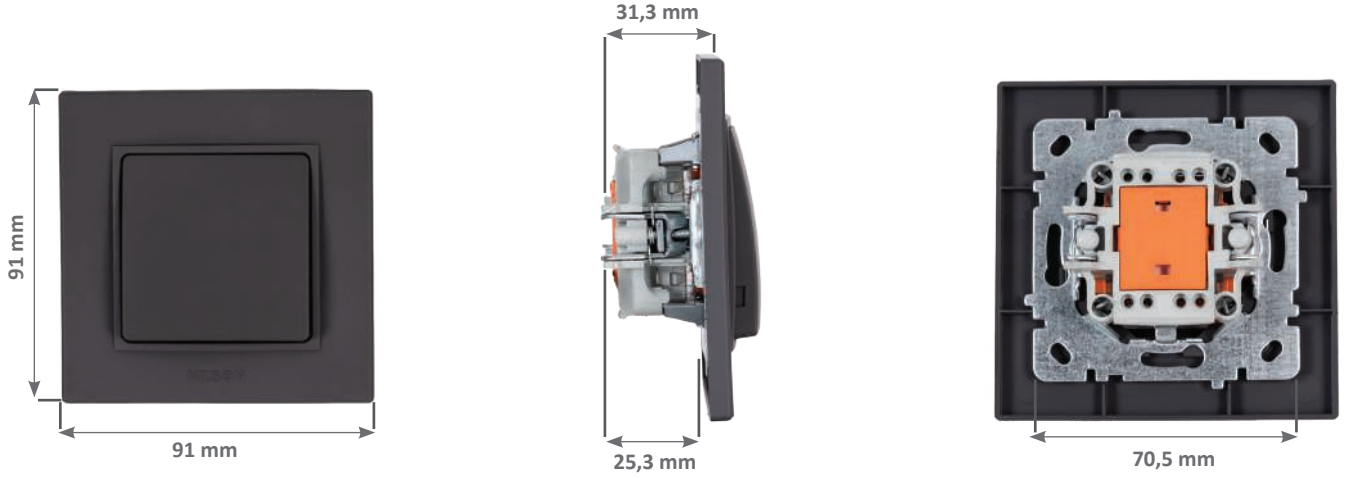

Anahtar Grubu

Ürün Kodu	Ürün İsmi / Mekanizma+Kapak	Kutu Adeti	Koli Adeti	Fiyat (₺)
24 XX 07 01	Anahtar	12	60	₺207,40
24 XX 07 03	Komütatör	12	60	₺256,20
24 XX 07 66	Üçlü Anahtar	12	60	₺319,35
24 XX 07 07	Vavien	12	60	₺236,45
24 XX 07 09	Komütatör Vavien	12	60	₺346,15
24 XX 07 10	Permütatör	12	60	₺346,15
24 XX 07 69	Jaluzi Kumanda Anahtarı	12	60	₺384,90
24 XX 07 05	Light Anahtarı	12	60	₺231,80
24 XX 07 68	Komütatör Light	12	60	₺340,10
24 XX 07 70	Vavien Light	12	60	₺372,10
24 XX 07 67	Acil durum İkaz Anahtarı	12	60	₺361,55
24 XX 07 60	Impulse Anahtar	12	60	₺287,45
24 XX 07 93	Impulse Komütatör	12	60	₺374,10
24 XX 07 61	Impulse Üçlü Anahtar	12	60	₺479,05
24 XX 07 12	Kapı Zil Anahtarı 12V-220V	12	60	₺231,80
24 XX 07 14	Kapı Otomatiği Anahtarı	12	60	₺231,80
24 XX 07 72	Boiler Anahtar	12	60	₺695,40
24 XX 07 63	Klima Anahtarı 16 A	12	60	₺939,40
24 XX 07 99	DND/MUR Anahtar	12	60	₺393,15

Işıklı Anahtar Grubu

Ürün Kodu	Ürün İsmi / Mekanizma+Kapak	Kutu Adeti	Koli Adeti	Fiyat (₺)
24 XX 07 02	Işıklı Anahtar	12	60	₺353,80
24 XX 07 04	Işıklı Komütatör	12	60	₺414,80
24 XX 07 06	Işıklı Light Anahtarı	12	60	₺353,80
24 XX 07 08	Işıklı Vavien	12	60	₺369,15
24 XX 07 13	Işıklı Kapı Zil Anahtarı 12V	12	60	₺353,80
24 XX 07 84	Işıklı Boiler Anahtar	12	60	₺786,90

Dimmer Grubu

Ürün Kodu	Ürün İsmi / Mekanizma+Kapak	Kutu Adeti	Koli Adeti	Fiyat (₺)
24 XX 07 52	Dimmer Işıklı + Sigortalı (600 W)	10	50	₺1.500,60
24 XX 07 53	Dimmer Işıklı + Sigortalı (1000 W)	10	50	₺1.500,60
24 XX 07 54	Vavien Dimmer Işıklı + Sigortalı + Filtreli (300 W)	10	50	₺2.952,40
24 XX 07 55	Dimmer Işıklı + Sigortalı + Filtreli (300 W)	10	50	₺3.037,80
24 XX 07 78	Dimmer (5-300 W) LED	10	50	₺3.934,50
24 XX 07 51	Müzik Yayın Anahtarı	10	50	₺1.218,80