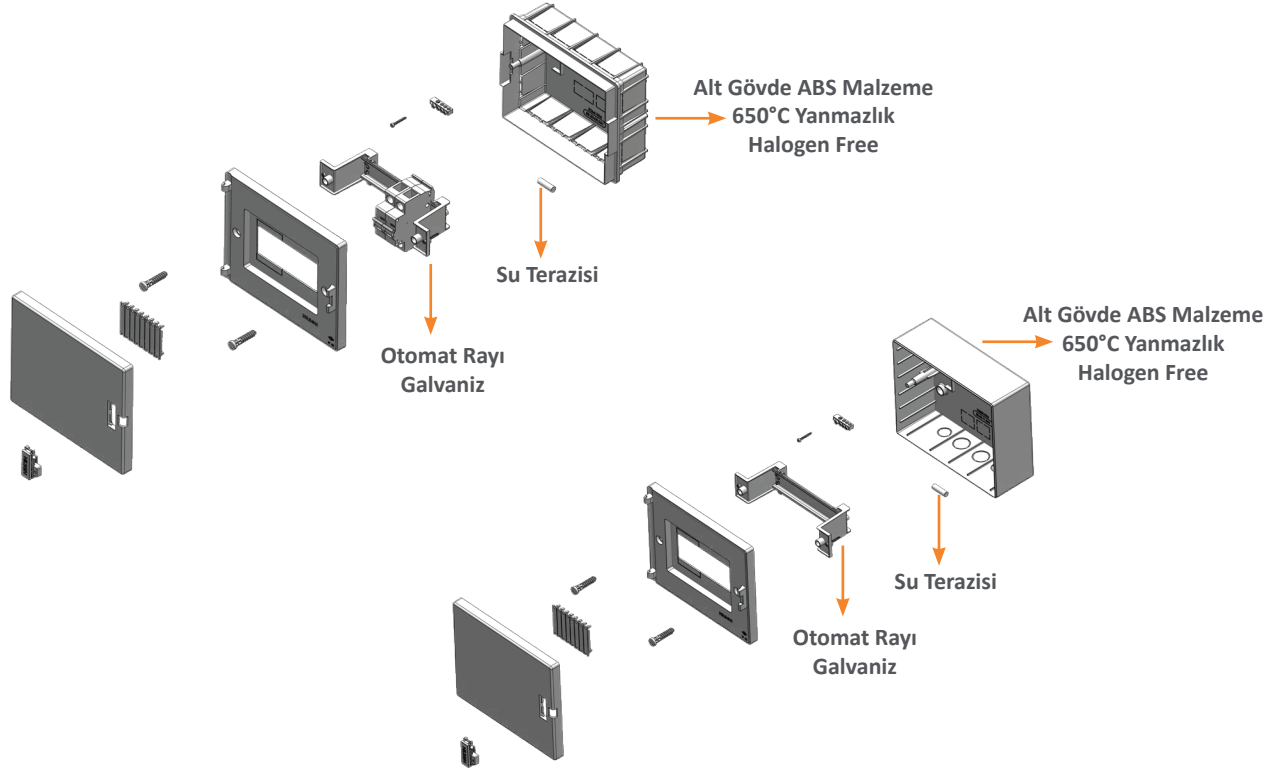

**24'lü**

32 88 10 24

H : 34,4 cm  
W : 42,2 cm  
D : 10,3 cm

**36'lı**

32 88 10 36

**NILSON®**  
sihirli dokunuş...

İletişim Bilgilerimiz için  
Qr Kodu Okutunuz!

**Ofis**