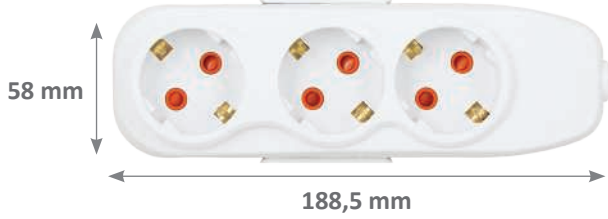

QUATTRO

kablolu çocuk korumalı

3'lü Topraklı Çocuk Korumalı Grup Priz Klemensli