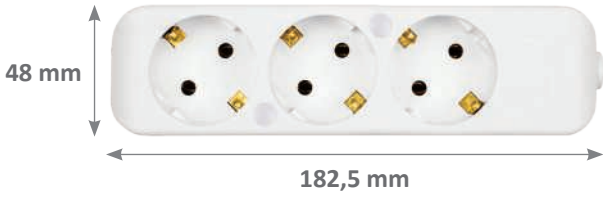

# FLASH klemensli

*3'lü Topraklı Grup Priz Klemensli*

*3'lü Topraklı Anahtarlı Grup Priz Klemensli*

**2'li Topraklı Grup Priz Klemensli**

Ürün Kodu	Ürün İsmi / Topraklı Grup Priz	Koli Adeti	Fiyat (₺)
52 13 01 00	İkili Topraklı Grup Priz Klemensli	30	₺212,30