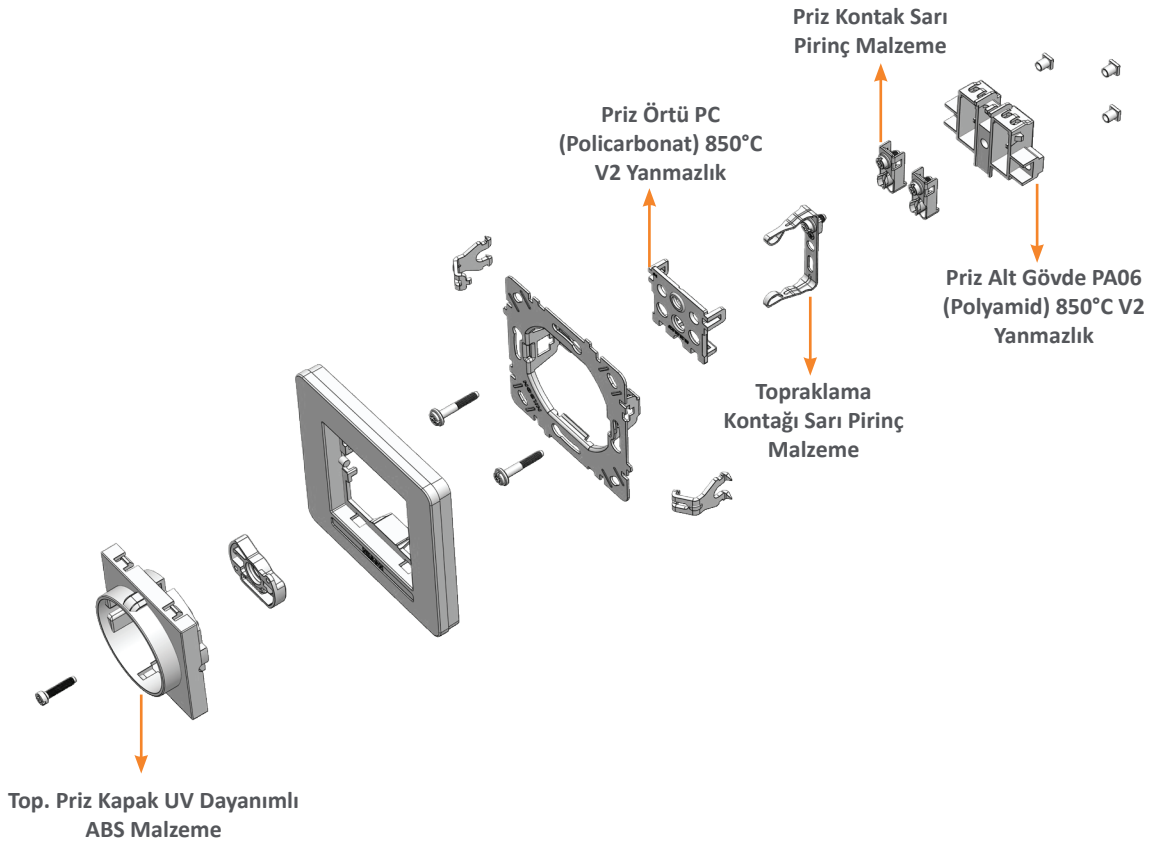

**24'lü**

32 88 10 24

H : 34,4 cm  
W : 42,2 cm  
D : 10,3 cm

**36'lı**

32 88 10 36

**NILSON®**  
sihirli dokunuş...

İletişim Bilgilerimiz için  
Qr Kodu Okutunuz!

**Ofis**