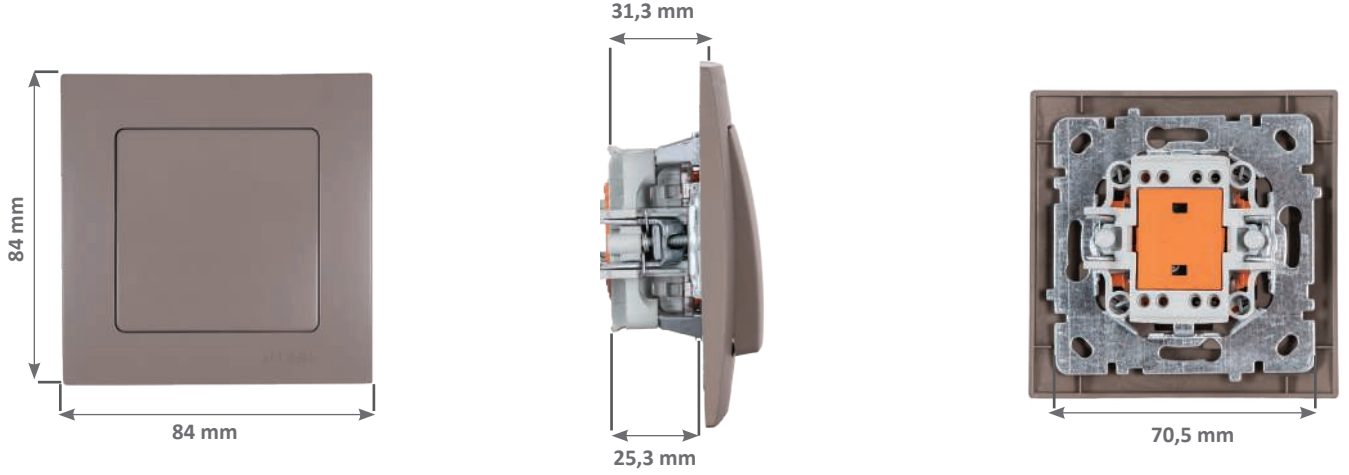

16  
Metalik  
Antrasit

38  
Metalik  
Siyah

71  
Metalik  
Inox

81  
Metalik  
Bakır

Metalik Boyalı Çerçeve  
Kod Terminolojisi

24 XX 03 91

- 24 → Seri Kodu  
XX → Çerçeve Renk Kodu  
03 → Çerçeve Tipi  
91-96 → Ürün Kodu