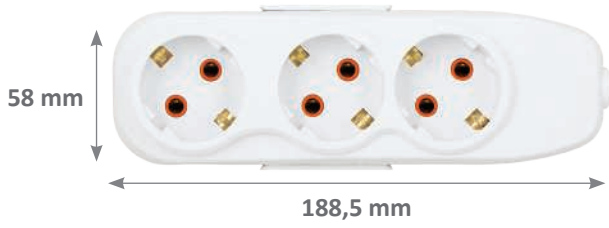

QUATTRO
kablolu

3'lü Topraklı Grup Priz Klemensli