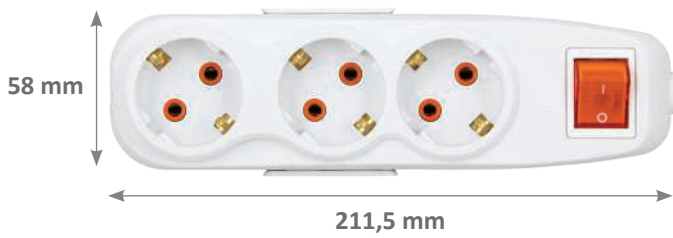

3'lü Topraklı Anahtarlı Grup Priz Klemensli