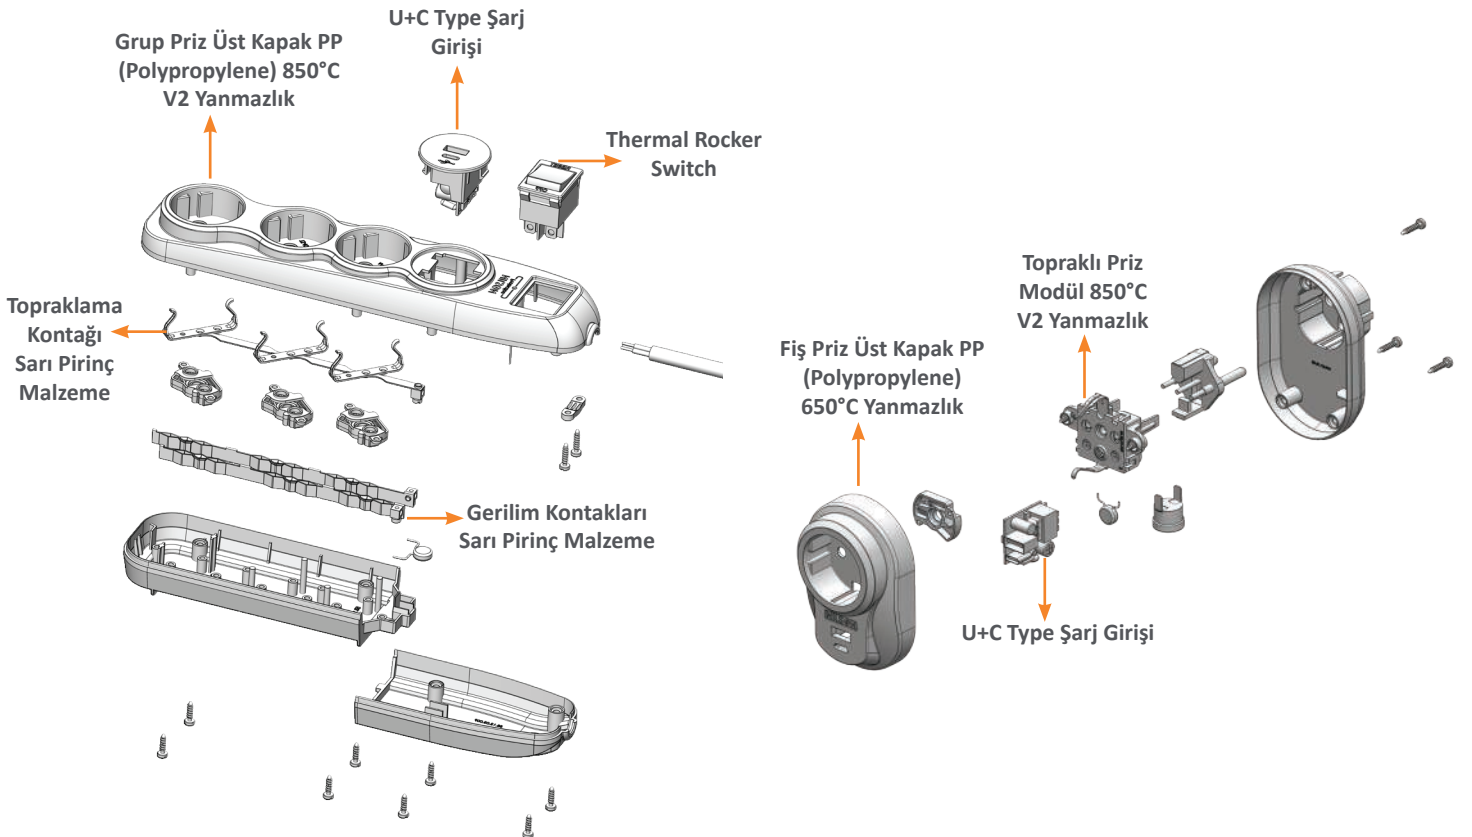

**24'lü**

32 88 10 24

H : 34,4 cm  
W : 42,2 cm  
D : 10,3 cm

**36'lı**

32 88 10 36

**NILSON®**  
sihirli dokunuş...

İletişim Bilgilerimiz için  
Qr Kodu Okutunuz!

**Ofis**