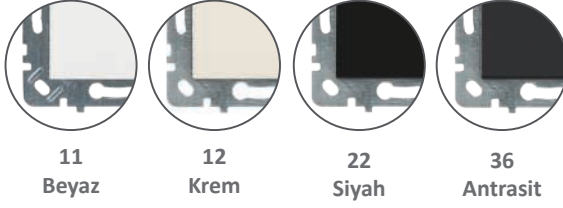

QUANTUM klemenssiz 52

QUANTUM klemensli 54

Özellikler 56

**SELENE**  
natürel

Natürel Kapak  
Renk Kodu  
(XX)

11  
Beyaz

12  
Krem

22  
Siyah