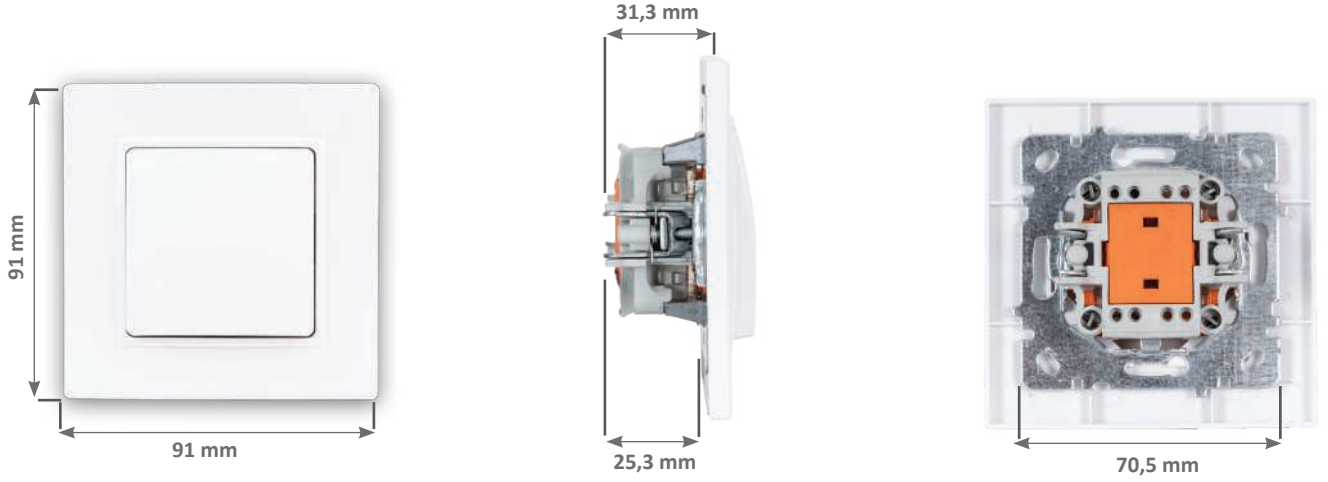

Anahtar Grubu

Ürün Kodu	Ürün İsmi / Mekanizma+Kapak	Kutu Adeti	Koli Adeti	Fiyat (₺)
24 XX 07 01	Anahtar	12	120	₺108,70
24 XX 07 03	Komütatör	12	120	₺147,15
24 XX 07 66	Üçlü Anahtar	12	120	₺239,15
24 XX 07 07	Vavien	12	120	₺147,75
24 XX 07 09	Komütatör Vavien	12	120	₺241,60
24 XX 07 10	Permütatör	12	120	₺211,70
24 XX 07 69	Jaluzi Kumanda Anahtarı	12	120	₺268,80
24 XX 07 05	Light Anahtarı	12	120	₺128,20
24 XX 07 68	Komütatör Light	12	120	₺222,05
24 XX 07 70	Vavien Light	12	120	₺262,30
24 XX 07 67	Acil durum İkaz Anahtarı	12	120	₺207,35
24 XX 07 60	Impulse Anahtar	12	120	₺195,15
24 XX 07 93	Impulse Komütatör	12	120	₺249,50
24 XX 07 61	Impulse Üçlü Anahtar	12	120	₺345,50
24 XX 07 12	Kapı Zil Anahtarı 12V-220V	12	120	₺128,20
24 XX 07 14	Kapı Otomatığı Anahtarı	12	120	₺128,20
24 XX 07 72	Boiler Anahtar	12	60	₺186,70
24 XX 07 63	Klima Anahtarı 16 A	12	60	₺518,50
24 XX 07 99	DND/MUR Anahtar	12	120	₺262,70

Işıklı Anahtar Grubu

Ürün Kodu	Ürün İsmi / Mekanizma+Kapak	Kutu Adeti	Koli Adeti	Fiyat (₺)
24 XX 07 02	Işıklı Anahtar	12	120	₺231,75
24 XX 07 04	Işıklı Komütatör	12	120	₺284,30
24 XX 07 06	Işıklı Light Anahtarı	12	120	₺234,25
24 XX 07 08	Işıklı Vavien	12	120	₺234,25
24 XX 07 13	Işıklı Kapı Zil Anahtarı 12V	12	120	₺242,80
24 XX 07 84	Işıklı Boiler Anahtar	12	60	₺284,30

Dimmer Grubu

Ürün Kodu	Ürün İsmi / Mekanizma+Kapak	Kutu Adeti	Koli Adeti	Fiyat (₺)
24 XX 07 52	Dimmer Işıklı + Sigortalı (600 W)	10	50	₺1.400,60
24 XX 07 53	Dimmer Işıklı + Sigortalı (1000 W)	10	50	₺1.400,60
24 XX 07 54	Vavien Dimmer Işıklı + Sigortalı + Filtreli (300 W)	10	50	₺3.013,40
24 XX 07 55	Dimmer Işıklı + Sigortalı + Filtreli (300 W)	10	50	₺2.989,00
24 XX 07 78	Dimmer (5-300 W) LED	10	50	₺3.013,40
24 XX 07 51	Müzik Yayın Anahtarı	10	50	₺1.219,95