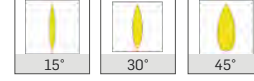

LED

Minimum 100.000 saat ömürlü COB LED.

SÜRÜCÜ

Sabit akım çıkışlı yüksek verimli sürücü.

OPTİK

Alüminyum reflektör

Ürün	Boyutlar	Güç	Sipariş Kodu	Işık Rengi	Fiyat (TL)
		20W	DT10-0085-020	2700K-6500K	1.620 Monofaze 1.836 Trifaze
		30W	DT10-0100-030	2700K-6500K	1.800 Monofaze 2.016 Trifaze