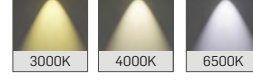

PB12

Clip-In Çerçeve

MEKANİK

Elektrostatik toz boyalı sac gövde. Alüminyum Çerçeve.

LED

Minimum 100.000 saat ömürlü SMD LED.

SÜRÜCÜ

Sabit akım çıkışlı yüksek verimli sürücü.