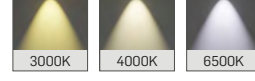

Sıva Altı 75x36

Lineer LED Aydınlatma

LR12

MEKANİK

Elektrostatik toz boyalı alüminyum ekstrüzyon gövde.

LED

Minimum 100.000 saat ömürlü SMD LED.

SÜRÜCÜ