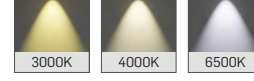

LED

Minimum 100.000 saat ömürlü COB LED.

SÜRÜCÜ

Sabit akım çıkışlı yüksek verimli sürücü.