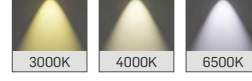

Dekoratif

Sıva Üstü/Sarkıt LED Aydınlatma

LD14

MEKANİK

Elektrostatik toz boyalı alüminyum ekstrüzyon gövde.

LED

Minimum 100.000 saat ömürlü SMD LED.

SÜRÜCÜ