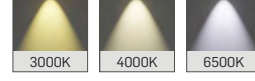

DC35

MEKANİK

Elektrostatik toz boyalı alüminyum enjeksiyon gövde.

LED

Minimum 100.000 saat ömürlü SMD LED.

SÜRÜCÜ

Sabit akım çıkışlı yüksek verimli sürücü.

OPTİK

Reflektör renk seçenekleri.

Lens

Ürün	Boyutlar	Güç	Sipariş Kodu	Işık Rengi	Fiyat (TL)
		12W	DC35-0120-012	2700K-6500K	1.800 Standart 2.880 3.000 DALI DIM Acil Kit'li

► IP65 Sıva Altı COB

LED Downlight

DC31

MEKANİK

Elektrostatik toz boyalı alüminyum enjeksiyon gövde.

LED

Minimum 100.000 saat ömürlü COB LED.

SÜRÜCÜ

Sabit akım çıkışlı yüksek verimli sürücü.

OPTİK

Reflektör renk seçenekleri.