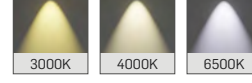

LED

Minimum 100.000 saat ömürlü SMD LED.

SÜRÜCÜ

Sabit akım çıkışlı yüksek verimli sürücü.