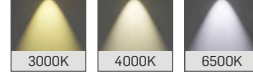

Sarkit

ML41

MEKANİK

Elektrostatik toz boyalı alüminyum enjeksiyon gövde.

9016

Beyaz

LED

Minimum 100.000 saat ömürlü SMD LED.