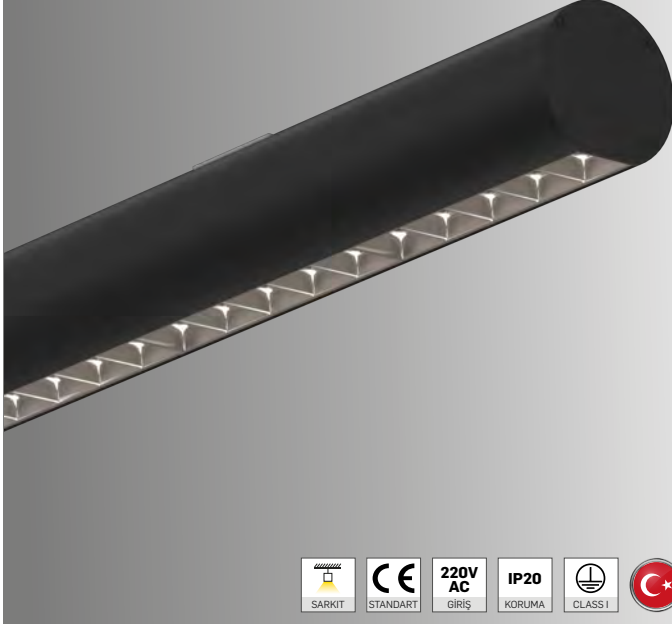

► Lensli Sıva Üstü Ø70

Lineer LED Aydınlatma

LS20

MEKANİK

Elektrostatik toz boyalı alüminyum ekstrüzyon gövde.

LED

Minimum 100.000 saat ömürlü SMD LED.

SÜRÜCÜ

Sabit akım çıkışlı yüksek verimli sürücü.

OPTİK

Lens

Reflektör Renk Seçenekleri

► LS20 Lensli

Ürün	Boyutlar	Güç	Sipariş Kodu	Işık Rengi	Fiyat (TL)
		27W	LS20-080L-027	2700K-6500K	4.140 Standart 10.620 Smart-TW 5.220 DALI DIM 5.340 Acil Kitli
		36W	LS20-120L-036	2700K-6500K	5.220 Standart 11.700 Smart-TW 6.300 DALI DIM 6.420 Acil Kitli

► LS20 Difüzörlü

Ürün	Boyutlar	Güç	Sipariş Kodu	Işık Rengi	Fiyat (TL)
		27W	LS20-093D-027	2700K-6500K	4.140 Standart 10.620 Smart-TW 5.220 DALI DIM 5.340 Acil Kitli
		36W	LS20-120D-036	2700K-6500K	5.220 Standart 11.700 Smart-TW 6.300 DALI DIM 6.420 Acil Kitli