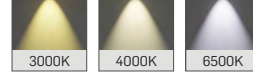

PE10

MEKANİK

Elektrostatik toz boyalı alüminyum ekstrüzyon gövde.

LED

Minimum 100.000 saat ömürlü SMD LED.

SÜRÜCÜ

Sabit akım çıkışlı yüksek verimli sürücü.

OPTİK