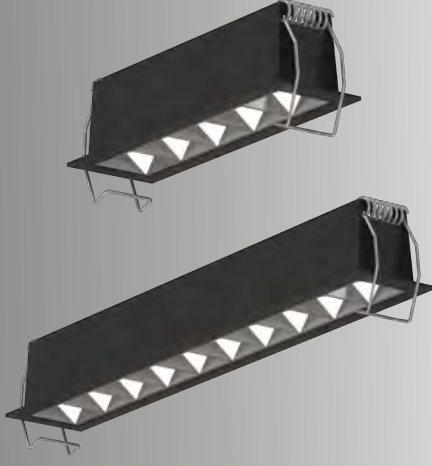

COB DOWNLIGHT

LED AYDINLATMA

Sıva Altı COB

LED Downlight

DC29

MEKANİK

Elektrostatik toz boyalı alüminyum enjeksiyon gövde.

LED