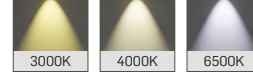

Sıva Üstü COB

LED Downlight

DC43

MEKANİK

Elektrostatik toz boyalı alüminyum ekstrüzyon gövde.

LED

Minimum 100.000 saat ömürlü COB LED.

SÜRÜCÜ