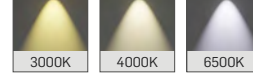

LED

Minimum 100.000 saat ömürlü SMD LED.

SÜRÜCÜ

Sabit akım çıkışlı yüksek verimli sürücü.