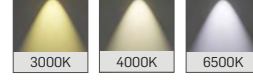

Sıva Altı COB

LED Downlight

DC11

MEKANİK

Elektrostatik toz boyalı alüminyum enjeksiyon gövde.

LED

Minimum 100.000 saat ömürlü COB LED.

SÜRÜCÜ