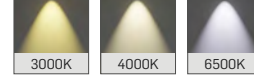

LED

Minimum 100.000 saat ömürlü SMD LED.

SÜRÜCÜ

Sabit akım çıkışlı yüksek verimli sürücü.