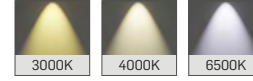

Minimum 100.000 saat ömürlü COB LED.

SÜRÜCÜ

Sabit akım çıkışlı yüksek verimli sürücü.

OPTİK

Lens

Ürün	Boyutlar	Güç	Ürün Sipariş Kodu	Işık Rengi	Fiyat (TL)
	 Ø35mm	10W	ML40-1P20-010	2700K-6500K	2.880 Standart 4.680 Smart-TW 4.680 DALI DIM
	 Ø35mm	10W	ML40-1P30-010	2700K-6500K	3.060 Standart 4.860 Smart-TW 4.860 DALI DIM
	 Ø35mm	10W	ML40-1P40-010	2700K-6500K	3.240 Standart 5.040 Smart-TW 5.040 DALI DIM

ML43

MEKANİK

Elektrostatik toz boyalı alüminyum ekstrüzyon gövde.

9005

Siyah

LED

Minimum 100.000 saat ömürlü COB LED.

SÜRÜCÜ