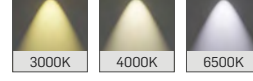

► Sıva Üstü 34x80

Lineer LED Aydınlatma

LS16

MEKANİK

Elektrostatik toz boyalı alüminyum ekstrüzyon gövde.

LED

Minimum 100.000 saat ömürlü SMD LED.

SÜRÜCÜ