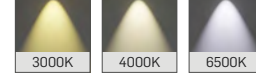

Sıva Altı COB

LED Downlight

DC34

MEKANİK

Elektrostatik toz boyalı alüminyum enjeksiyon gövde.

LED

Minimum 100.000 saat ömürlü COB LED.

SÜRÜCÜ