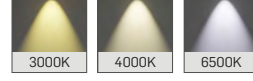

Sıva Altı COB

LED Downlight

DC12

MEKANİK

Elektrostatik toz boyalı alüminyum enjeksiyon gövde.

LED

Minimum 100.000 saat ömürlü COB LED.

SÜRÜCÜ