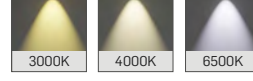

► Dekoratif

Backlight LED Aydınlatma

PD14
PD15

MEKANİK

Elektrostatik toz boyalı sac gövde. Alüminyum Çerçeve.

LED

Minimum 100.000 saat ömürlü SMD LED.

SÜRÜCÜ