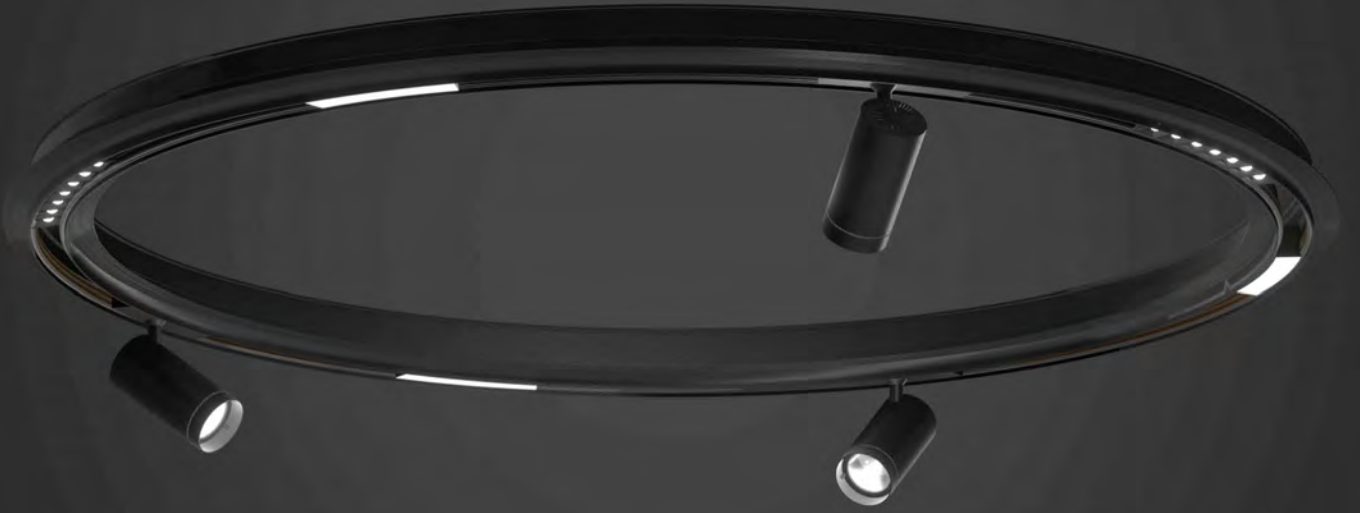

MAGNET

LED AYDINLATMA