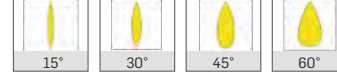

OPTİK

Alüminyum reflektör.