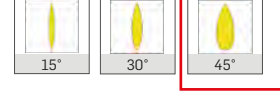

Sabit akım çıkışlı yüksek verimli sürücü.

REFLEKTÖR

Alüminyum Reflektör.

Ürün	Boyutlar	Güç	Sipariş Kodu	Işık Rengi	Fiyat (TL)
		8W	DC25-1098-008	2700K-6500K	1.260
		GU10	DC25-1098-G10	2700K-6500K	756
		2x8W	DC25-2098-016	2700K-6500K	2.520
		2xGU10	DC25-2098-G10	2700K-6500K	1.512
		3x8W	DC25-3098-024	2700K-6500K	3.780
		3xGU10	DC25-3098-G10	2700K-6500K	2.268
		40W	DC25-1180-040	2700K-6500K	2.520 Standart 3.600 DALI DIM
		2x40W	DC25-2180-080	2700K-6500K	5.040 Standart 7.200 DALI DIM
		3x40W	DC25-3180-120	2700K-6500K	7.560 Standart 10.800 DALI DIM