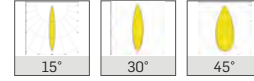

Ürün	Boyutlar	Güç	Sipariş Kodu	Işık Rengi	Fiyat (TL)
		8W	DC12-1125-008	2700K-6500K	1.080 Standart 2.160 DALI DIM 2.280 Acil Kit'li
		GU10	DC12-1125-G10	-	540
		20W	DC12-1140-020	2700K-6500K	1.440 Standart 2.520 DALI DIM 2.640 Acil Kit'li
		30W	DC12-1175-030	2700K-6500K	1.620 Standart 2.700 DALI DIM 2.820 Acil Kit'li
		40W	DC12-1185-040	2700K-6500K	1.800 Standart 2.880 DALI DIM 3.000 Acil Kit'li