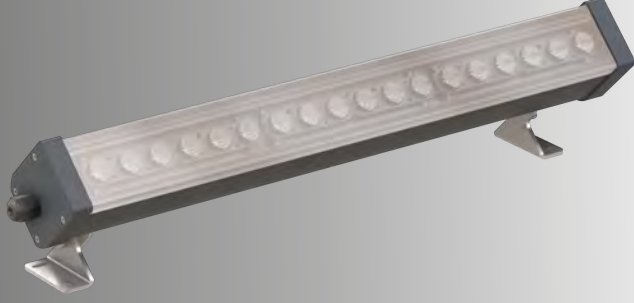

► IP67 Wallwasher RGB

LED Aydınlatma

OW11

MEKANİK

Elektrostatik toz boyalı alüminyum ekstrüzyon gövde.

9016	9006	7016	9005
Beyaz	Gri	Antrasit	Siyah

LED

Minimum 100.000 saat ömürlü SMD LED.

SÜRÜCÜ

Sabit akım çıkışlı yüksek verimli sürücü.

OPTİK

PMMA Lens

Ürün	Boyutlar	Güç	Sipariş Kodu	Giriş Voltajı	Fiyat (TL)	
 60mm 56mm 251mm	9W	OW11-R025-009	220VAC	9.126 Smart-RGB	2.646 Standart	
		OW11-R025-009	12-24VDC	Sürücüsüz		1.980
 60mm 56mm 476mm	18W	OW11-R047-018	220VAC	10.404 Smart-RGB	3.924 Standart	
		OW11-R047-018	12-24VDC	Sürücüsüz		3.204
 60mm 56mm 926mm	36W	OW11-R092-036	220VAC	12.816 Smart-RGB	6.336 Standart	
		OW11-R092-036	12-24VDC	Sürücüsüz		5.940

► RGB Pano

Ürün	Güç	Sipariş Kodu	Giriş Voltajı	Fiyat (TL)
OWPN-2401	100W	OWPN-2401-100	220VAC	7.740
OWPN-2402	200W	OWPN-2402-200	220VAC	9.000
OWPN-2403	300W	OWPN-2403-300	220VAC	9.900
OWPN-2405	500W	OWPN-2405-500	220VAC	12.240