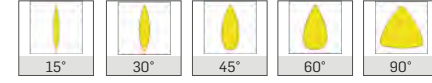

OPTİK

PMMA Lens

Ürün	Boyutlar	Güç	Sipariş Kodu	Işık Rengi	Fiyat (TL)
		20W	OF13-0166-020	2700K-6500K	4.860
		20W	OF13-0166-020	Amber-Kırmızı Yeşil-Mavi	5.400