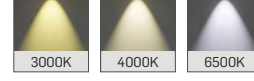

Sıva Üstü 50x80

Lineer LED Aydınlatma

LS15

MEKANİK

Elektrostatik toz boyalı alüminyum ekstrüzyon gövde.

LED

Minimum 100.000 saat ömürlü SMD LED.

SÜRÜCÜ