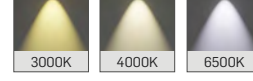

Dekoratif

Sıva Üstü/Sarkıt LED Aydınlatma

LD11

MEKANİK

Elektrostatik toz boyalı alüminyum ekstrüzyon gövde.

LED

Minimum 100.000 saat ömürlü SMD LED.

SÜRÜCÜ