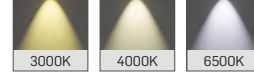

► Steril Ortam IP65

Backlight LED Aydınlatma

PH10
PH11
PH12

MEKANİK

Elektrostatik toz boyalı sac gövde.

LED

Minimum 100.000 saat ömürlü SMD LED.

SÜRÜCÜ