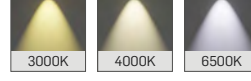

► IP65 PC Monoblok

LED Etanj Aydınlatma

IL14

MEKANİK

Polikarbon ekstrüzyon monoblok gövde.

9016	9006	9005
Beyaz	Gri	Siyah

LED

Minimum 100.000 saat ömürlü SMD LED.