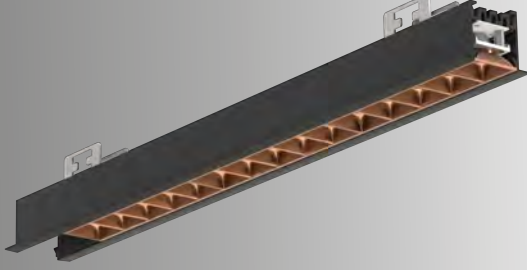

► Aksesuarlar

Ürün	Sipariş Kodu	Fiyat (TL)
	LW12-ACTP	360
	LW12-ACAN	360
	LW12-ACUA	1.980
	LW12-ACUC	2.160

► Sıva Altı 33x35

Linear LED Aydınlatma

LR10

MEKANİK

Elektrostatik toz boyalı alüminyum ekstrüzyon gövde.