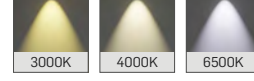

COB DOWNLIGHT

LED AYDINLATMA

Sıva Altı COB

LED Downlight

DC29

MEKANİK

Elektrostatik toz boyalı alüminyum enjeksiyon gövde.

LED

Minimum 100.000 saat ömürlü SMD LED.

SÜRÜCÜ

Sabit akım çıkışlı yüksek verimli sürücü.

OPTİK

Reflektör Renk Seçenekleri

Lens

Ürün	Boyutlar	Güç	Sipariş Kodu	Işık Rengi	Fiyat (TL)
 40mm 151mm 143x37mm		5W	DC29-0005-005	2700K-6500K	900 Standart 1.980 2.100 DALI DIM Acil Kit'li
		10W	DC29-0005-010	2700K-6500K	1.080 Standart 2.160 2.280 DALI DIM Acil Kit'li
 40mm 284mm 276x37mm		10W	DC29-0010-010	2700K-6500K	1.800 Standart 2.880 3.000 DALI DIM Acil Kit'li
		20W	DC29-0010-020	2700K-6500K	2.160 Standart 3.240 3.360 DALI DIM Acil Kit'li
 40mm 417mm 409x37mm		15W	DC29-0015-015	2700K-6500K	2.700 Standart 3.780 3.900 DALI DIM Acil Kit'li
		30W	DC29-0015-030	2700K-6500K	3.240 Standart 4.320 4.440 DALI DIM Acil Kit'li
Ürün	Boyutlar	Güç	Sipariş Kodu	Işık Rengi	Fiyat (TL)
 45mm 151mm 143x37mm		5W-IP65	DC29-0005-005-IP65	2700K-6500K	1.800 Standart 2.880 3.000 DALI DIM Acil Kit'li
		10W-IP65	DC29-0005-010-IP65	2700K-6500K	1.980 Standart 3.060 3.180 DALI DIM Acil Kit'li