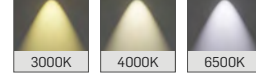

Sıva Altı COB

LED Downlight

DC16

MEKANİK

Elektrostatik toz boyalı alüminyum enjeksiyon gövde.

LED

Minimum 100.000 saat ömürlü COB LED.

SÜRÜCÜ