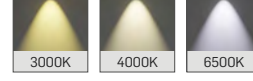

► IP65 Sıva Üstü COB

LED Downlight

DC44

MEKANİK

Elektrostatik toz boyalı alüminyum ekstrüzyon gövde.

LED

Minimum 100.000 saat ömürlü COB LED.

SÜRÜCÜ