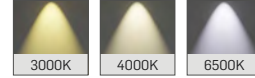

► IP66 Peyzaj

LED Aydınlatma

GR24

MEKANİK

Elektrostatik toz boyalı alüminyum enjeksiyon döküm gövde.

LED

Minimum 100.000 saat ömürlü SMD LED.

OPTİK

Lens

Ürün	Boyutlar	Güç	Sipariş Kodu	Işık Rengi	Fiyat (TL)
		60W	GR24-048S-060	2700K-6500K	15.120 Standart 17.640 DALI DIM
		90W	GR24-048S-090	2700K-6500K	15.480 Standart 18.000 DALI DIM

GR25

MEKANİK

Elektrostatik toz boyalı alüminyum enjeksiyon döküm gövde.

LED

Minimum 100.000 saat ömürlü SMD LED.

OPTİK

Lens

Ürün	Boyutlar	Güç	Sipariş Kodu	Işık Rengi	Fiyat (TL)
		60W	GR25-048S-060	2700K-6500K	15.480 Standart 18.000 DALI DIM
		90W	GR25-048S-090	2700K-6500K	15.840 Standart 18.360 DALI DIM