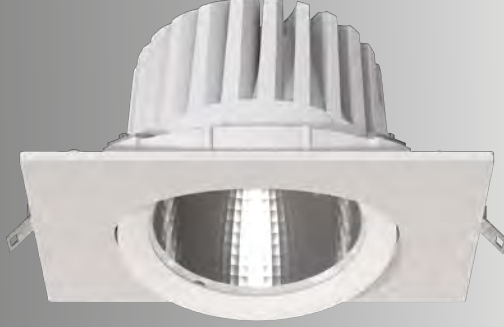

Sıva Altı COB

LED Downlight

DC11

MEKANİK

Elektrostatik toz boyalı alüminyum enjeksiyon gövde.

LED

Minimum 100.000 saat ömürlü COB LED.

SÜRÜCÜ

Sabit akım çıkışlı yüksek verimli sürücü.

OPTİK

Alüminyum Reflektör

Ürün	Boyutlar	Güç	Sipariş Kodu	Işık Rengi	Fiyat (TL)
		8W	DC11-1115-008	2700K-6500K	1.080 Standart 2.160 DALI DIM 2.280 Acil Kit'li
		GU10	DC11-1115-G10	-	540
		20W	DC11-1140-020	2700K-6500K	1.440 Standart 2.520 DALI DIM 2.640 Acil Kit'li
		30W	DC11-1160-030	2700K-6500K	1.620 Standart 2.700 DALI DIM 2.820 Acil Kit'li
		40W	DC11-1190-040	2700K-6500K	1.800 Standart 2.880 DALI DIM 3.000 Acil Kit'li