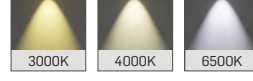

Difüzörlü

ML10

ML11

ML12

MEKANİK

Elektrostatik toz boyalı alüminyum ekstrüzyon gövde.

9005

Siyah

LED

Minimum 100.000 saat ömürlü SMD LED.

SÜRÜCÜ

Sabit akım çıkışlı yüksek verimli sürücü.

OPTİK

PS Difüzör

ML10 Sabit Difüzörlü

Ürün	Boyutlar	Güç	Sipariş Kodu	Işık Rengi	Fiyat (TL)
	44mm 306mm	12W	ML10-SD30-012	2700K-6500K	1.440 Standart 3.240 Smart-TW 3.240 DALI DIM
	44mm 601mm	24W	ML10-SD60-024	2700K-6500K	1.800 Standart 3.600 Smart-TW 3.600 DALI DIM
	44mm 902mm	36W	ML10-SD90-036	2700K-6500K	2.160 Standart 3.960 Smart-TW 3.960 DALI DIM

ML11 Hareketli Difüzörlü

Ürün	Boyutlar	Güç	Sipariş Kodu	Işık Rengi	Fiyat (TL)
	80mm 306mm	12W	ML11-AD30-012	2700K-6500K	2.160 Standart 3.960 Smart-TW 3.960 DALI DIM
	80mm 602mm	24W	ML11-AD60-024	2700K-6500K	2.880 Standart 4.680 Smart-TW 4.680 DALI DIM