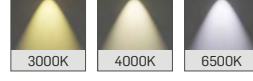

LED

Minimum 100.000 saat ömürlü SMD LED.

SÜRÜCÜ

Sabit akım çıkışlı yüksek verimli sürücü.

OPTİK

PS Difüzör

ML10 Sabit Difüzörlü

Ürün	Boyutlar	Güç	Sipariş Kodu	Işık Rengi	Fiyat (TL)
	44mm 306mm	12W	ML10-SD30-012	2700K-6500K	1.440 Standart 3.240 Smart-TW 3.240 DALI DIM
	44mm 601mm	24W	ML10-SD60-024	2700K-6500K	1.800 Standart 3.600 Smart-TW 3.600 DALI DIM
	44mm 902mm	36W	ML10-SD90-036	2700K-6500K	2.160 Standart 3.960 Smart-TW 3.960 DALI DIM

ML11 Hareketli Difüzörlü

Ürün	Boyutlar	Güç	Sipariş Kodu	Işık Rengi	Fiyat (TL)
	80mm 306mm	12W	ML11-AD30-012	2700K-6500K	2.160 Standart 3.960 Smart-TW 3.960 DALI DIM
	80mm 602mm	24W	ML11-AD60-024	2700K-6500K	2.880 Standart 4.680 Smart-TW 4.680 DALI DIM

ML12 Sabit Difüzörlü

Ürün	Boyutlar	Güç	Sipariş Kodu	Işık Rengi	Fiyat (TL)
	305mm 320mm	16W	ML12-SD62-016	2700K-6500K	3.600 Standart 5.400 Smart-TW 5.400 DALI DIM

Magnet Armatür

Lensli

ML20

MEKANİK

Elektrostatik toz boyalı alüminyum ekstrüzyon gövde.

9005

Siyah

LED

Minimum 100.000 saat ömürlü SMD LED.

SÜRÜCÜ

Sabit akım çıkışlı yüksek verimli sürücü.

OPTİK

Lens