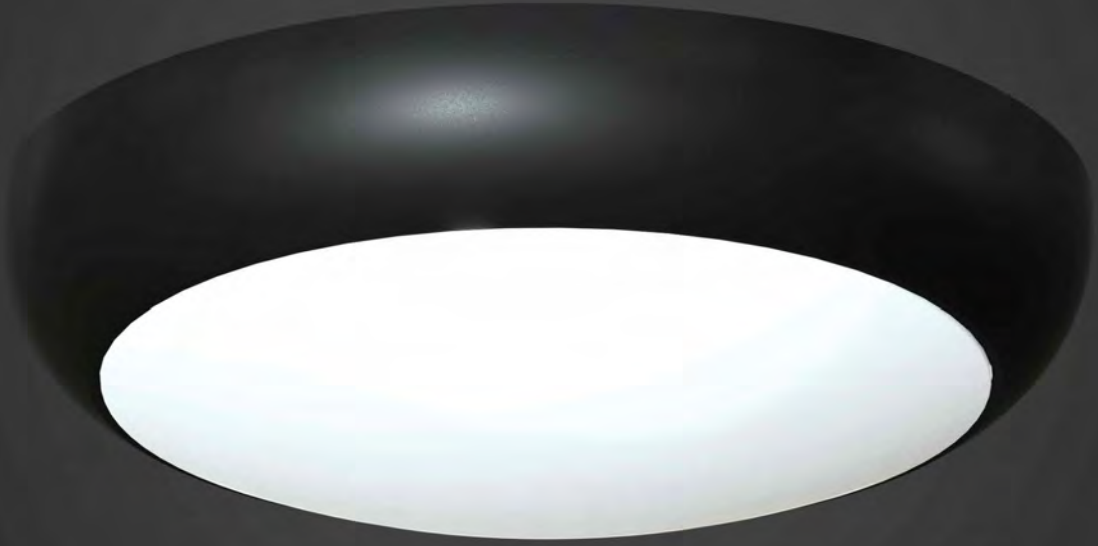

SENSÖRLÜ-ACİL DURUM

LED AYDINLATMA