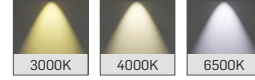

GR13

MEKANİK

Elektrostatik toz boyalı alüminyum enjeksiyon döküm gövde.

LED

Minimum 100.000 saat ömürlü SMD LED.

OPTİK

Yüksek geçirgenliğe sahip PC Difüzör.

Ürün	Boyutlar	Güç	Sipariş Kodu	Işık Rengi	Fiyat (TL)
		60W	GR13-DU76-060	2700K-6500K	8.640 Standart 11.160 DALI DIM
		90W	GR13-DU76-090	2700K-6500K	9.000 Standart 11.520 DALI DIM