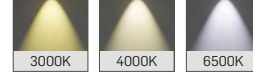

Sıva Üstü Slim

LED Downlight

DS13

MEKANİK

Elektrostatik toz boyalı alüminyum enjeksiyon gövde.

LED

Minimum 100.000 saat ömürlü SMD LED.

SÜRÜCÜ