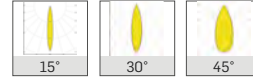

OPTİK

Alüminyum Reflektör