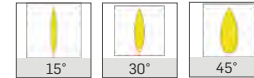

OPTİK

Alüminyum reflektör.

Ürün	Boyutlar	Güç	Sipariş Kodu	Işık Rengi	Fiyat (TL)
		20W	DT17-0085-020	2700K-6500K	1.620 Monofaze 2.160 Trifaze
		30W	DT17-0100-030	2700K-6500K	1.800 Monofaze 2.340 Trifaze