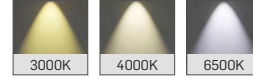

LED

Minimum 100.000 saat ömürlü SMD LED.