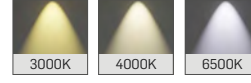

Sıva Altı COB

LED Downlight

DC12

MEKANİK

Elektrostatik toz boyalı alüminyum enjeksiyon gövde.

LED

Minimum 100.000 saat ömürlü COB LED.

SÜRÜCÜ