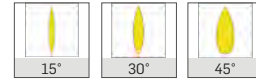

Sabit akım çıkışlı yüksek verimli sürücü.

OPTİK

PC Reflektör

Ürün	Boyutlar	Güç	Sipariş Kodu	Işık Rengi	Fiyat (TL)
 87mm Ø98mm Ø89mm		8W	DC16-0100-008	2700K-6500K	936 Standart 2.016 2.136 DALI DIM Acil Kit'li
		12W	DC16-0100-012	2700K-6500K	972 Standart 2.052 2.172 DALI DIM Acil Kit'li
		GU10	DC16-0100-G10	-	468
 Ø50mm		8W	DC16-MD50-008	2700K-6500K	468 Standart 1.548 1.668 DALI DIM Acil Kit'li
		12W	DC16-MD50-012	2700K-6500K	504 Standart 1.584 1.704 DALI DIM Acil Kit'li
Ürün	Boyutlar	Güç	Sipariş Kodu	Işık Rengi	Fiyat (TL)
 127mm Ø152mm Ø142mm		30W	DC16-0152-030	2700K-6500K	1.800 Standart 2.880 3.000 DALI DIM Acil Kit'li
 156mm Ø180mm Ø169mm		40W	DC16-0180-040	2700K-6500K	1.980 Standart 3.060 3.180 DALI DIM Acil Kit'li