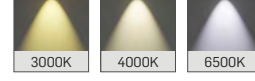

Sıva Üstü COB

LED Downlight

DC41

MEKANİK

Elektrostatik toz boyalı alüminyum ekstrüzyon gövde.

LED

Minimum 100.000 saat ömürlü COB LED.

SÜRÜCÜ