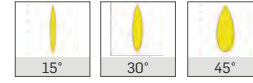

Sabit akım çıkışlı yüksek verimli sürücü.

OPTİK

Alüminyum Reflektör

Ürün	Boyutlar	Güç	Sipariş Kodu	Işık Rengi	Fiyat (TL)
		8W	DC10-0110-008	2700K-6500K	1.080 Standart 2.160 DALI DIM 2.280 Acil Kit'li
		GU10	DC10-0110-G10	-	540
		20W	DC10-0140-020	2700K-6500K	1.440 Standart 2.520 DALI DIM 2.640 Acil Kit'li
		30W	DC10-0160-030	2700K-6500K	1.620 Standart 2.700 DALI DIM 2.820 Acil Kit'li
		40W	DC10-0185-040	2700K-6500K	1.800 Standart 2.880 DALI DIM 3.000 Acil Kit'li