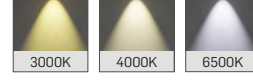

LED

Minimum 100.000 saat ömürlü SMD LED.

SÜRÜCÜ

Sabit akım çıkışlı yüksek verimli sürücü.