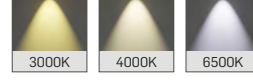

► Lensli Sıva Üstü Ø70

Lineer LED Aydınlatma

LS20

MEKANİK

Elektrostatik toz boyalı alüminyum ekstrüzyon gövde.

LED

Minimum 100.000 saat ömürlü SMD LED.

SÜRÜCÜ