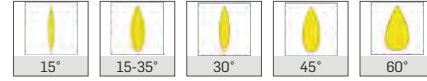

OPTİK

PMMA Lens

Ürün	Boyutlar	Güç	Sipariş Kodu	Işık Rengi	Fiyat (TL)
 63mm 56mm 171mm	63mm 56mm 171mm	6W	OW11-0017-006	2700K-6500K	1.620
			OW11-0017-006	Amber-Kırmızı Yeşil-Mavi	1.764
 63mm 56mm 311mm	63mm 56mm 311mm	12W	OW11-0032-012	2700K-6500K	2.160
			OW11-0032-012	Amber-Kırmızı Yeşil-Mavi	2.520
 63mm 56mm 456mm	63mm 56mm 456mm	18W	OW11-0047-018	2700K-6500K	2.718
			OW11-0047-018	Amber-Kırmızı Yeşil-Mavi	3.258
 63mm 56mm 596mm	63mm 56mm 596mm	24W	OW11-0062-024	2700K-6500K	3.348
			OW11-0062-024	Amber-Kırmızı Yeşil-Mavi	4.086
 63mm 56mm 896mm	63mm 56mm 896mm	36W	OW11-0092-036	2700K-6500K	4.482
			OW11-0092-036	Amber-Kırmızı Yeşil-Mavi	5.544
 63mm 56mm 1186mm	63mm 56mm 1186mm	48W	OW11-0122-048	2700K-6500K	5.778
			OW11-0122-048	Amber-Kırmızı Yeşil-Mavi	7.218