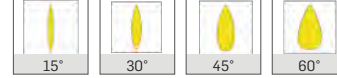

OPTİK

Alüminyum reflektör.