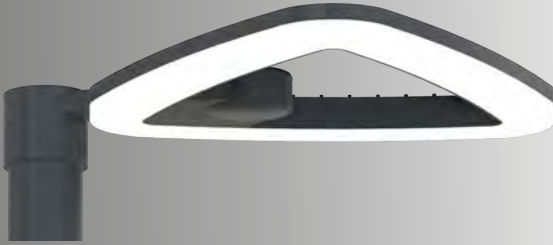

GR13

MEKANİK

Elektrostatik toz boyalı alüminyum enjeksiyon döküm gövde.

LED

Minimum 100.000 saat ömürlü SMD LED.

OPTİK

Yüksek geçirgenliğe sahip PC Difüzör.

Ürün	Boyutlar	Güç	Sipariş Kodu	Işık Rengi	Fiyat (TL)
		60W	GR13-DU76-060	2700K-6500K	8.640 Standart 11.160 DALI DIM
		90W	GR13-DU76-090	2700K-6500K	9.000 Standart 11.520 DALI DIM