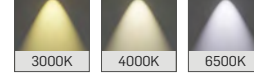

LED

Minimum 100.000 saat ömürlü COB LED.

SÜRÜCÜ

Sabit akım çıkışlı yüksek verimli sürücü.