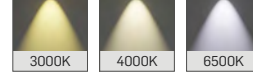

► IP65 Alüminyum

LED Etanj Aydınlatma

IL12

MEKANİK

Elektrostatik toz boyalı alüminyum ekstrüzyon gövde.

LED

Minimum 100.000 saat ömürlü SMD LED.

SÜRÜCÜ