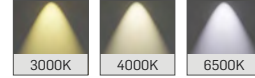

OPTİK

Yüksek geçirgenliğe sahip PC Difüzör.

Ürün	Boyutlar	Güç	Sipariş Kodu	Işık Rengi	Fiyat (TL)
		60W	GR12-060R-060	2700K-6500K	10.800 Standart 13.320 DALI DIM
		90W	GR12-060R-090	2700K-6500K	11.160 Standart 13.680 DALI DIM