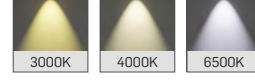

Lens

Ürün	Boyutlar	Güç	Sipariş Kodu	Işık Rengi	Fiyat (TL)
		12W	DC31-0100-012	2700K-6500K	1.620 Standart 2.700 DALI DIM 2.820 Acil Kit'li
		18W	DC31-0140-018	2700K-6500K	1.980 Standart 3.060 DALI DIM 3.180 Acil Kit'li
		24W	DC31-0185-024	2700K-6500K	2.700 Standart 3.780 DALI DIM 3.900 Acil Kit'li
		32W	DC31-0230-032	2700K-6500K	3.240 Standart 4.320 DALI DIM 4.440 Acil Kit'li

► IP65 Sıva Altı COB

LED Downlight

DC37

MEKANİK

Elektrostatik toz boyalı alüminyum ekstrüzyon gövde.

LED

Minimum 100.000 saat ömürlü COB LED.

SÜRÜCÜ