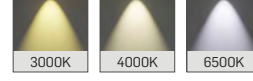

Sıva Üstü COB

LED Downlight

DC40

MEKANİK

Elektrostatik toz boyalı alüminyum ekstrüzyon gövde.

LED

Minimum 100.000 saat ömürlü COB LED.

SÜRÜCÜ