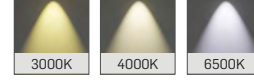

Sıva Altı COB

LED Downlight

DC12

MEKANİK

Elektrostatik toz boyalı alüminyum enjeksiyon gövde.

LED

Minimum 100.000 saat ömürlü COB LED.

SÜRÜCÜ