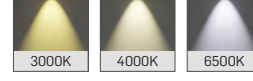

► IP66 Yüksek Tavan

LED Aydınlatma

IH11

MEKANİK

Elektrostatik toz boyalı alüminyum enjeksiyon döküm gövde.

9016	9006	9005	7016
Beyaz	Gri	Siyah	Antrasit

LED

Minimum 100.000 saat ömürlü SMD LED.