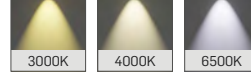

► IP65 Alüminyum

LED Etanj Aydınlatma

IL11

MEKANİK

Elektrostatik toz boyalı alüminyum ekstrüzyon gövde.

LED

Minimum 100.000 saat ömürlü SMD LED.

SÜRÜCÜ