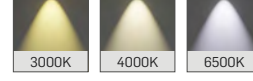

Sıva Üstü COB

LED Downlight

DC42

MEKANİK

Elektrostatik toz boyalı alüminyum ekstrüzyon gövde.

LED

Minimum 100.000 saat ömürlü COB LED.

SÜRÜCÜ