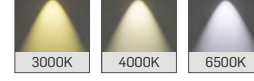

LED

Minimum 100.000 saat ömürlü COB LED.

SÜRÜCÜ

Sabit akım çıkışlı yüksek verimli sürücü.