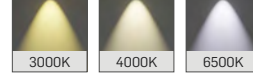

Sıva Altı COB

LED Downlight

DC33

MEKANİK

Elektrostatik toz boyalı alüminyum enjeksiyon gövde.

LED

Minimum 100.000 saat ömürlü COB LED.

SÜRÜCÜ