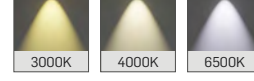

LED

Minimum 100.000 saat ömürlü SMD LED.

SÜRÜCÜ

Sabit akım çıkışlı yüksek verimli sürücü.