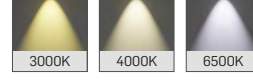

► Sıva Üstü

Lineer LED Aydınlatma

LW20

MEKANİK

Elektrostatik toz boyalı alüminyum ekstrüzyon gövde.

LED

Minimum 100.000 saat ömürlü SMD LED.

SÜRÜCÜ