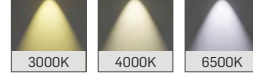

ML31

MEKANİK

Elektrostatik toz boyalı alüminyum gövde.

9005

Siyah

LED

Minimum 100.000 saat ömürlü COB LED.

SÜRÜCÜ

Sabit akım çıkışlı yüksek verimli sürücü.

OPTİK

Alüminyum reflektör

Ürün	Boyutlar	Güç	Sipariş Kodu	Işık Rengi	Fiyat (TL)
		12W	ML31-SR82-012	2700K-6500K	2.340

► Magnet Armatür

Spot

ML32

MEKANİK

Elektrostatik toz boyalı alüminyum gövde.

9005

Siyah

LED

Minimum 100.000 saat ömürlü SMD LED.

SÜRÜCÜ

Sabit akım çıkışlı yüksek verimli sürücü.

OPTİK