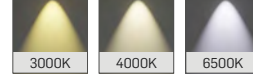

Sıva Altı COB

LED Downlight

DC11

MEKANİK

Elektrostatik toz boyalı alüminyum enjeksiyon gövde.

LED

Minimum 100.000 saat ömürlü COB LED.

SÜRÜCÜ