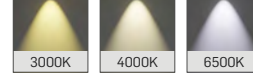

Sıva Üstü COB

LED Downlight

DC39

MEKANİK

Elektrostatik toz boyalı alüminyum ekstrüzyon gövde.

LED

Minimum 100.000 saat ömürlü COB LED.

SÜRÜCÜ