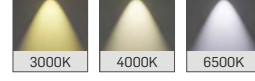

Minimum 100.000 saat ömürlü SMD LED.

SÜRÜCÜ

Sabit akım çıkışlı yüksek verimli sürücü.

OPTİK

Reflektör Renk Seçenekleri

Lens

Ürün	Boyutlar	Güç	Sipariş Kodu	Işık Rengi	Fiyat (TL)
 40mm 151mm 143x37mm		5W	DC29-0005-005	2700K-6500K	900 Standart 1.980 2.100 DALI DIM Acil Kit'li
		10W	DC29-0005-010	2700K-6500K	1.080 Standart 2.160 2.280 DALI DIM Acil Kit'li
 40mm 284mm 276x37mm		10W	DC29-0010-010	2700K-6500K	1.800 Standart 2.880 3.000 DALI DIM Acil Kit'li
		20W	DC29-0010-020	2700K-6500K	2.160 Standart 3.240 3.360 DALI DIM Acil Kit'li
 40mm 417mm 409x37mm		15W	DC29-0015-015	2700K-6500K	2.700 Standart 3.780 3.900 DALI DIM Acil Kit'li
		30W	DC29-0015-030	2700K-6500K	3.240 Standart 4.320 4.440 DALI DIM Acil Kit'li
Ürün	Boyutlar	Güç	Sipariş Kodu	Işık Rengi	Fiyat (TL)
 45mm 151mm 143x37mm		5W-IP65	DC29-0005-005-IP65	2700K-6500K	1.800 Standart 2.880 3.000 DALI DIM Acil Kit'li
		10W-IP65	DC29-0005-010-IP65	2700K-6500K	1.980 Standart 3.060 3.180 DALI DIM Acil Kit'li

Sıva Altı COB

LED Downlight

DC30

MEKANİK

Elektrostatik toz boyalı alüminyum enjeksiyon döküm gövde.

LED

Minimum 100.000 saat ömürlü SMD LED.

SÜRÜCÜ