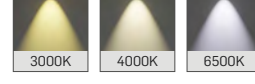

► Tezgah Altı

Linear LED Aydınlatma

LW12

MEKANİK

Elektrostatik toz boyalı alüminyum ekstrüzyon gövde.

LED

Minimum 100.000 saat ömürlü SMD LED.

SÜRÜCÜ