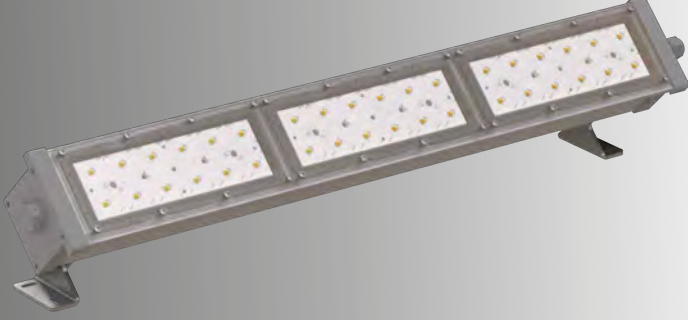

► IP67 Wallwasher

LED Aydınlatma

OW12

MEKANİK

Elektrostatik toz boyalı alüminyum ekstrüzyon gövde.

9006

Gri

LED

Minimum 100.000 saat ömürlü SMD LED.

SÜRÜCÜ

Sabit akım çıkışlı yüksek verimli sürücü.

OPTİK

PMMA Lens

Ürün	Boyutlar	Güç	Sipariş Kodu	Işık Rengi	Fiyat (TL)
 68mm x 79mm x 206mm	2x6W	2700K-6500K	OW12-0018-012	2700K-6500K	2.070
			OW12-0018-012	Amber-Kırmızı Yeşil-Mavi	2.430
 68mm x 79mm x 376mm	2x12W	2700K-6500K	OW12-0036-024	2700K-6500K	2.916
			OW12-0036-024	Amber-Kırmızı Yeşil-Mavi	3.636
 68mm x 79mm x 546mm	2x18W	2700K-6500K	OW12-0054-036	2700K-6500K	3.726
			OW12-0054-036	Amber-Kırmızı Yeşil-Mavi	4.806
 68mm x 79mm x 716mm	2x24W	2700K-6500K	OW12-0072-048	2700K-6500K	4.698
			OW12-0072-048	Amber-Kırmızı Yeşil-Mavi	6.120
 68mm x 79mm x 891mm	2x30W	2700K-6500K	OW12-0090-060	2700K-6500K	5.436
			OW12-0090-060	Amber-Kırmızı Yeşil-Mavi	7.254
 68mm x 79mm x 1066mm	2x36W	2700K-6500K	OW12-0107-072	2700K-6500K	7.110
			OW12-0107-072	Amber-Kırmızı Yeşil-Mavi	9.270