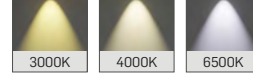

Sıva Üstü COB

LED Downlight

DC38

MEKANİK

Elektrostatik toz boyalı alüminyum ekstrüzyon gövde.

LED

Minimum 100.000 saat ömürlü COB LED.

SÜRÜCÜ