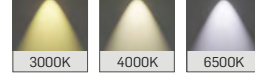

► Lensli Sıva Üstü 34x80

Lineer LED Aydınlatma

LS11

MEKANİK

Elektrostatik toz boyalı alüminyum ekstrüzyon gövde.

LED

Minimum 100.000 saat ömürlü SMD LED.

SÜRÜCÜ