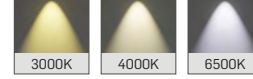

ML21 Hareketli Lensli

Ürün	Boyutlar	Güç	Sipariş Kodu	Işık Rengi	Fiyat (TL)
	80mm 120mm	6W	ML21-AL12-006	2700K-6500K	1.800 Standart 3.600 Smart-TW
	80mm 235mm	12W	ML21-AL24-012	2700K-6500K	2.340 Standart 4.140 Smart-TW 4.140 DALI DIM
	80mm 350mm	18W	ML21-AL36-018	2700K-6500K	2.700 Standart 4.500 Smart-TW 4.500 DALI DIM
	80mm 460mm	24W	ML21-AL46-024	2700K-6500K	3.060 Standart 4.860 Smart-TW 4.860 DALI DIM

Minimum 100.000 saat ömürlü COB LED.

SÜRÜCÜ

Sabit akım çıkışlı yüksek verimli sürücü.

OPTİK

Alüminyum reflektör

Ürün	Boyutlar	Güç	Sipariş Kodu	Işık Rengi	Fiyat (TL)
		8W	ML30-SR35-008	2700K-6500K	2.160 Standart 3.960 Smart-TW 3.960 DALI DIM
		18W	ML30-SR55-018	2700K-6500K	2.520 Standart 4.320 Smart-TW 4.320 DALI DIM
		30W	ML30-SR75-030	2700K-6500K	3.960 Standart 5.760 Smart-TW 5.760 DALI DIM

ML31

MEKANİK

Elektrostatik toz boyalı alüminyum gövde.

9005

Siyah

LED

Minimum 100.000 saat ömürlü COB LED.

SÜRÜCÜ

Elektrostatik toz boyalı alüminyum gövde.

9005

Siyah

LED

Minimum 100.000 saat ömürlü SMD LED.

SÜRÜCÜ

Sabit akım çıkışlı yüksek verimli sürücü.

OPTİK