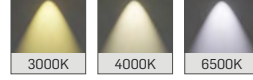

ES11

MEKANİK

Polikarbon gövde.

9016

Beyaz

LED

Minimum 100.000 saat ömürlü SMD LED.

OPTİK