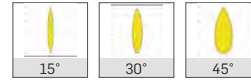

Ürün	Boyutlar	Güç	Sipariş Kodu	Işık Rengi	Fiyat (TL)
		3x8W	DC12-3125-024	2700K-6500K	3.240 Standart 6.480 DALI DIM 4.440 Acil Kit'li
		3xGU10	DC12-3125-G10	-	1.620
		3x20W	DC12-3140-060	2700K-6500K	4.320 Standart 7.560 DALI DIM 5.520 Acil Kit'li
		3x30W	DC12-3175-090	2700K-6500K	4.860 Standart 8.100 DALI DIM 6.060 Acil Kit'li
		3x40W	DC12-3185-120	2700K-6500K	5.400 Standart 8.640 DALI DIM 6.600 Acil Kit'li