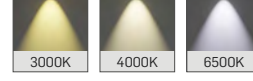

LED

Minimum 100.000 saat ömürlü SMD LED.

OPTİK

PMMA Difüzör

Ürün	Boyutlar	Güç	Sipariş Kodu	Işık Rengi	Fiyat (TL)
		16W	ES12-0350-016	2700K-6500K	1.440 Sensörsüz
		16W	ES12-0350-016	2700K-6500K	2.160 Sensörlü 2.880 Sens.+Acil Kit'li