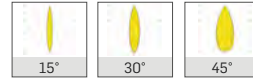

Ürün	Boyutlar	Güç	Sipariş Kodu	Işık Rengi	Fiyat (TL)
		2x8W	DC12-2125-016	2700K-6500K	2.160 Standart 3.240 3.360 DALI DIM Acil Kit'li
		2xGU10	DC12-2125-G10	-	1.080
		2x20W	DC12-2140-040	2700K-6500K	2.880 Standart 5.040 4.080 DALI DIM Acil Kit'li
		2x30W	DC12-2175-060	2700K-6500K	3.240 Standart 5.400 4.440 DALI DIM Acil Kit'li
		2x40W	DC12-2185-080	2700K-6500K	3.600 Standart 5.760 4.800 DALI DIM Acil Kit'li