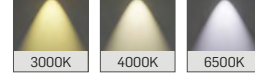

LED

Minimum 100.000 saat ömürlü SMD LED.

SÜRÜCÜ

Sabit akım çıkışlı yüksek verimli sürücü.