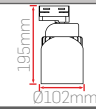

Boyutlar

Güç

30W

Sipariş Kodu

DT15-0100-030

Işık Rengi

2700K-6500K

Fiyat (TL)

1.800
Monofaze
2.016
Trifaze