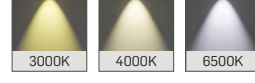

► Magnet Armatür

Ø1500mm

MEKANİK

Elektrostatik toz boyalı alüminyum enjeksiyon gövde.

9005

Siyah

LED

Minimum 100.000 saat ömürlü SMD LED.