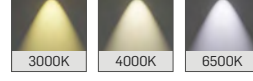

Sıva Üstü 100x100

Lineer LED Aydınlatma

LS13

MEKANİK

Elektrostatik toz boyalı alüminyum ekstrüzyon gövde.

LED

Minimum 100.000 saat ömürlü SMD LED.

SÜRÜCÜ