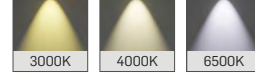

► IP65 Sıva Üstü COB

LED Downlight

DC22

MEKANİK

Elektrostatik toz boyalı alüminyum ekstrüzyon gövde.

LED

Minimum 100.000 saat ömürlü COB LED.

SÜRÜCÜ