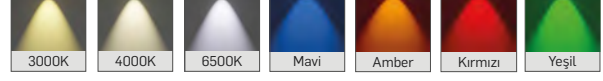

LED

Minimum 100.000 saat ömürlü SMD LED.

SÜRÜCÜ

Sabit akım çıkışlı yüksek verimli sürücü.