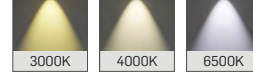

LED

Minimum 100.000 saat ömürlü SMD LED.

SÜRÜCÜ

Sabit akım çıkışlı yüksek verimli sürücü.