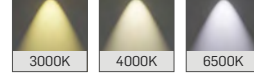

Sıva Altı 100x50

Lineer LED Aydınlatma

LR11

MEKANİK

Elektrostatik toz boyalı alüminyum ekstrüzyon gövde.

LED

Minimum 100.000 saat ömürlü SMD LED.

SÜRÜCÜ