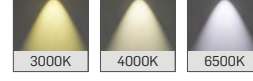

Sıva Altı 50x35

Lineer LED Aydınlatma

LR13

MEKANİK

Elektrostatik toz boyalı alüminyum ekstrüzyon gövde.

LED

Minimum 100.000 saat ömürlü SMD LED.

SÜRÜCÜ