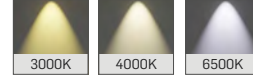

Sıva Altı COB

LED Downlight

DC13

MEKANİK

Elektrostatik toz boyalı alüminyum enjeksiyon gövde.

LED

Minimum 100.000 saat ömürlü COB LED.

SÜRÜCÜ