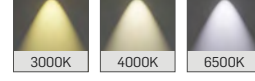

Sıva Üstü COB

LED Downlight

DC23

MEKANİK

Elektrostatik toz boyalı alüminyum ekstrüzyon gövde.

LED

Minimum 100.000 saat ömürlü COB LED.

SÜRÜCÜ