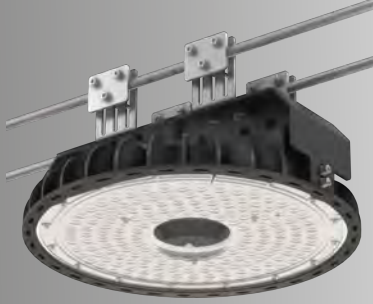

IH11-K

Ürün	Boyutlar	Güç	Sipariş Kodu	Işık Rengi	Fiyat (TL)
 		100W	IH11-0330-100	2700K-6500K	12.260 Standart 12.240 Smart Sensör 12.780 DALI DIM 15.660 Acil Kit'li
		150W	IH11-0330-150	2700K-6500K	10.620 Standart 12.420 Smart Sensör 13.140 DALI DIM 16.020 Acil Kit'li
		200W	IH11-0330-200	2700K-6500K	11.160 Standart 12.960 Smart Sensör 13.680 DALI DIM 16.560 Acil Kit'li

► Katener

Ürün	Boyutlar	Güç	Sipariş Kodu	Işık Rengi	Fiyat (TL)
 		100W	IH11-K330-100	2700K-6500K	12.060 Standart 13.860 Smart Sensör 14.580 DALI DIM 17.460 Acil Kit'li
		150W	IH11-K330-150	2700K-6500K	12.420 Standart 14.220 Smart Sensör 14.940 DALI DIM 17.820 Acil Kit'li
		200W	IH11-K330-200	2700K-6500K	12.960 Standart 14.760 Smart Sensör 15.480 DALI DIM