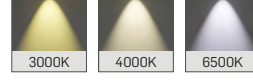

► Dekoratif

Sıva Üstü/Sarkıt LED Aydınlatma

LD13

MEKANİK

Elektrostatik toz boyalı alüminyum ekstrüzyon gövde.

LED

Minimum 100.000 saat ömürlü SMD LED.

SÜRÜCÜ