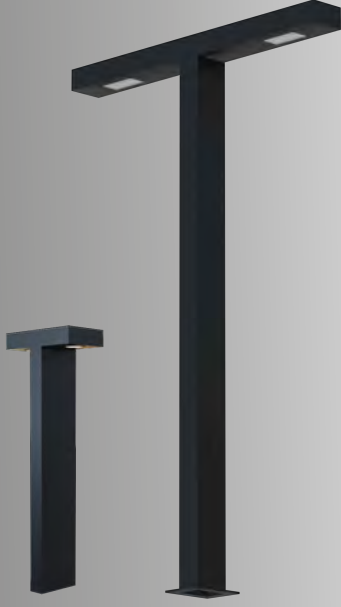

► IP66 Peyzaj

LED Aydınlatma

GR20

MEKANİK

Elektrostatik toz boyalı alüminyum ekstürüzyon gövde.

9006	7016	9015
Gri	Antrasit	Siyah

LED

Minimum 100.000 saat ömürlü SMD LED.

3000K	4000K	6500K

Ürün	Boyutlar	Güç	Sipariş Kodu	Işık Rengi	Fiyat (TL)
		24W (50cm)	GR20-0052-024	2700K-6500K	8.640
		24W (80cm)	GR20-0082-024	2700K-6500K	10.260
		24W (1m)	GR20-0102-024	2700K-6500K	11.700
		2x36W (3m)	GR20-0302-072	2700K-6500K	46.260
		2x36W (4m)	GR20-0402-072	2700K-6500K	48.420
		4x36W (5m)	GR20-0502-144	2700K-6500K	49.680
		4x36W (6m)	GR20-0602-144	2700K-6500K	68.220