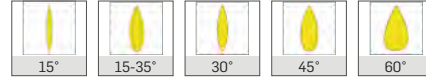

Minimum 100.000 saat ömürlü SMD LED.

SÜRÜCÜ

Sabit akım çıkışlı yüksek verimli sürücü.

OPTİK

PMMA Lens

Ürün	Boyutlar	Güç	Sipariş Kodu	Işık Rengi	Fiyat (TL)
		6W	OW13-0028-006	2700K-6500K	4.860
			OW13-0028-006	Amber-Kırmızı Yeşil-Mavi	5.292
		12W	OW13-0042-012	2700K-6500K	6.480
			OW13-0042-012	Amber-Kırmızı Yeşil-Mavi	7.560
		18W	OW13-0057-018	2700K-6500K	8.154
			OW13-0057-018	Amber-Kırmızı Yeşil-Mavi	9.774
		24W	OW13-0071-024	2700K-6500K	10.044
			OW13-0071-024	Amber-Kırmızı Yeşil-Mavi	12.258
		36W	OW13-0101-036	2700K-6500K	13.446
			OW13-0101-036	Amber-Kırmızı Yeşil-Mavi	16.632
		48W	OW13-0130-048	2700K-6500K	17.334
			OW13-0130-048	Amber-Kırmızı Yeşil-Mavi	21.654