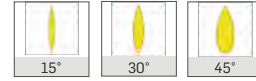

Ürün	Boyutlar	Güç	Sipariş Kodu	Işık Rengi	Fiyat (TL)
		8W	DC14-0100-008	2700K-6500K	936 Standart 2.016 2.136 DALI DIM Acil Kit'li
		12W	DC14-0100-012	2700K-6500K	972 Standart 2.052 2.172 DALI DIM Acil Kit'li
		GU10	DC14-0100-G10	-	468