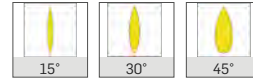

Ürün	Boyutlar	Güç	Sipariş Kodu	Işık Rengi	Fiyat (TL)
	 Ø115mm	15W	DC13-0115-015	2700K-6500K	1.260 Standart 2.340 DALI DIM 2.460 Acil Kit'li
	 Ø154mm	30W	DC13-0153-030	2700K-6500K	1.800 Standart 2.880 DALI DIM 3.000 Acil Kit'li
	 Ø190mm	40W	DC13-0190-040	2700K-6500K	2.160 Standart 3.240 DALI DIM 3.360 Acil Kit'li