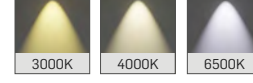

Sıva Altı COB

LED Downlight

DC10

MEKANİK

Elektrostatik toz boyalı alüminyum enjeksiyon gövde.

LED

Minimum 100.000 saat ömürlü COB LED.

SÜRÜCÜ