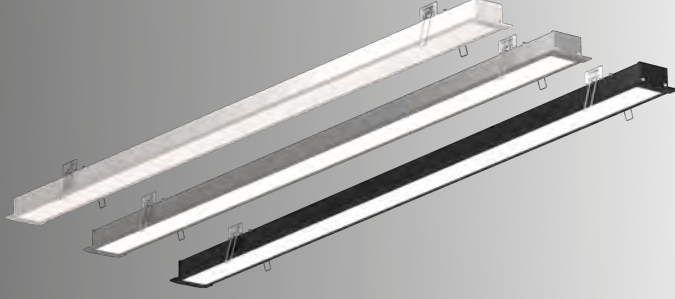

Sıva Altı 50x35

Lineer LED Aydınlatma

LR13

MEKANİK

Elektrostatik toz boyalı alüminyum ekstrüzyon gövde.

LED

Minimum 100.000 saat ömürlü SMD LED.

SÜRÜCÜ

Sabit akım çıkışlı yüksek verimli sürücü.

OPTİK

Yüksek geçirgenliğe sahip PC difüzör.

Ürün	Boyutlar	Güç	Sipariş Kodu	Işık Rengi	Fiyat (TL)
		18W	LR13-0060-018	2700K-6500K	1.980 Standart 8.460 Smart-TW 3.060 DALI DIM 3.180 Acil Kit'li
		36W	LR13-0120-036	2700K-6500K	2.520 Standart 9.000 Smart-TW 3.600 DALI DIM 3.720 Acil Kit'li
		45W	LR13-0150-045	2700K-6500K	3.240 Standart 9.720 Smart-TW 4.320 DALI DIM 4.440 Acil Kit'li
		24VDC 30W/m Sürücüsüz	LR13-D100-030	2700K-6500K	1.980
 LİNEER ÖZEL ÖLÇÜ		30W/m	LR13-0100-030	2700K-6500K	2.340 Standart(TL/m) 8.820 Smart-TW (TL/m) 3.420 DALI DIM (TL/m) 3.540 Acil Kit'li (TL/m)
 KAYNAKLI ÖZEL TASARIM		30W/m	LR13-X100-030	2700K-6500K	3.510 Standart(TL/m) 9.990 Smart-TW (TL/m) 4.590 DALI DIM (TL/m) 4.710 Acil Kit'li (TL/m)