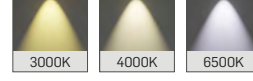

Sıva Üstü COB

LED Downlight

DC36

MEKANİK

Elektrostatik toz boyalı alüminyum ekstrüzyon gövde.

LED

Minimum 100.000 saat ömürlü COB LED.

SÜRÜCÜ