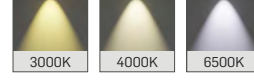

LED

Minimum 100.000 saat ömürlü SMD LED.

SÜRÜCÜ

Sabit akım çıkışlı yüksek verimli sürücü.