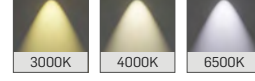

Sıva Altı COB

LED Downlight

DC32

MEKANİK

Elektrostatik toz boyalı alüminyum enjeksiyon gövde.

LED

Minimum 100.000 saat ömürlü COB LED.

SÜRÜCÜ