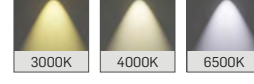

Sıva Altı COB

LED Downlight

DC11

MEKANİK

Elektrostatik toz boyalı alüminyum enjeksiyon gövde.

LED

Minimum 100.000 saat ömürlü COB LED.

SÜRÜCÜ