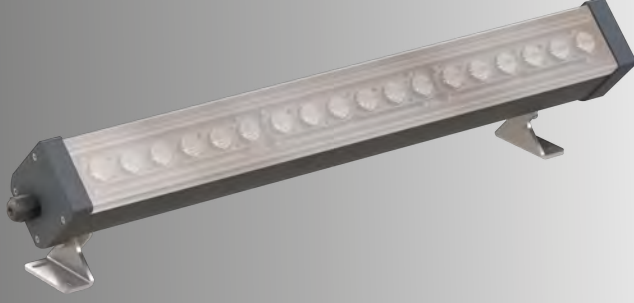

► IP67 Wallwasher

LED Aydınlatma

OW11

MEKANİK

Elektrostatik toz boyalı alüminyum ekstrüzyon gövde.

9016	9006	7016	9005
Beyaz	Gri	Antrasit	Siyah

LED

Minimum 100.000 saat ömürlü SMD LED.