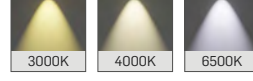

Sıva Üstü (Harici Sürücü)

Lineer LED Aydınlatma

LS17
LS18
LS19

MEKANİK

Elektrostatik toz boyalı alüminyum ekstrüzyon gövde.

LED

Minimum 100.000 saat ömürlü SMD LED.

SÜRÜCÜ