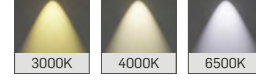

Sıva Altı 33x35

Linear LED Aydınlatma

LR14

MEKANİK

Elektrostatik toz boyalı alüminyum ekstrüzyon gövde.

LED

Minimum 100.000 saat ömürlü SMD LED.

SÜRÜCÜ