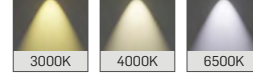

LED

Minimum 100.000 saat ömürlü SMD LED.

SÜRÜCÜ

Sabit akım çıkışlı yüksek verimli sürücü.