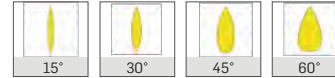

OPTİK

Alüminyum reflektör

Ürün	Boyutlar	Güç	Sipariş Kodu	Işık Rengi	Fiyat (TL)
		30W	DT12-0100-030	2700K-6500K	1.800 Monofaze 2.016 Trifaze
		40W	DT12-0118-040	2700K-6500K	1.980 Monofaze 2.196 Trifaze