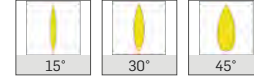

OPTİK

Alüminyum reflektör

Ürün	Boyutlar	Güç	Sipariş Kodu	Işık Rengi	Fiyat (TL)
		20W	DT11-0085-020	2700K-6500K	1.620 Monofaze 1.836 Trifaze
		30W	DT11-0100-030	2700K-6500K	1.800 Monofaze 2.016 Trifaze