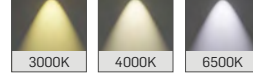

► Sıva Üstü 75x90

Lineer LED Aydınlatma

LS14

MEKANİK

Elektrostatik toz boyalı alüminyum ekstrüzyon gövde.

LED

Minimum 100.000 saat ömürlü SMD LED.

SÜRÜCÜ