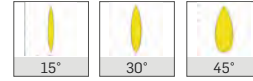

Sabit akım çıkışlı yüksek verimli sürücü.

OPTİK

Alüminyum Reflektör

Ürün	Boyutlar	Güç	Sipariş Kodu	Işık Rengi	Fiyat (TL)
		8W	DC11-1115-008	2700K-6500K	1.080 Standart 2.160 DALI DIM 2.280 Acil Kit'li
		GU10	DC11-1115-G10	-	540
		20W	DC11-1140-020	2700K-6500K	1.440 Standart 2.520 DALI DIM 2.640 Acil Kit'li
		30W	DC11-1160-030	2700K-6500K	1.620 Standart 2.700 DALI DIM 2.820 Acil Kit'li
		40W	DC11-1190-040	2700K-6500K	1.800 Standart 2.880 DALI DIM 3.000 Acil Kit'li