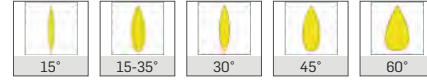

OPTİK

PMMA Lens

Ürün	Boyutlar	Güç	Sipariş Kodu	Giriş Voltajı	Fiyat (TL)	
 60mm 56mm 251mm	9W	OW11-R025-009	220VAC	9.126 Smart-RGB	2.646 Standart	
		OW11-R025-009	12-24VDC	Sürücüsüz		1.980
 60mm 56mm 476mm	18W	OW11-R047-018	220VAC	10.404 Smart-RGB	3.924 Standart	
		OW11-R047-018	12-24VDC	Sürücüsüz		3.204
 60mm 56mm 926mm	36W	OW11-R092-036	220VAC	12.816 Smart-RGB	6.336 Standart	
		OW11-R092-036	12-24VDC	Sürücüsüz		5.940

► RGB Pano

Ürün	Güç	Sipariş Kodu	Giriş Voltajı	Fiyat (TL)
OWPN-2401	100W	OWPN-2401-100	220VAC	7.740
OWPN-2402	200W	OWPN-2402-200	220VAC	9.000
OWPN-2403	300W	OWPN-2403-300	220VAC	9.900
OWPN-2405	500W	OWPN-2405-500	220VAC	12.240