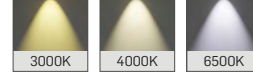

► IP65 Yüksek Tavan

LED Aydınlatma

IH12

MEKANİK

Elektrostatik toz boyalı alüminyum enjeksiyon döküm gövde.

9016	9006	9005	7016
Beyaz	Gri	Siyah	Antrasit

LED

Minimum 100.000 saat ömürlü SMD LED.