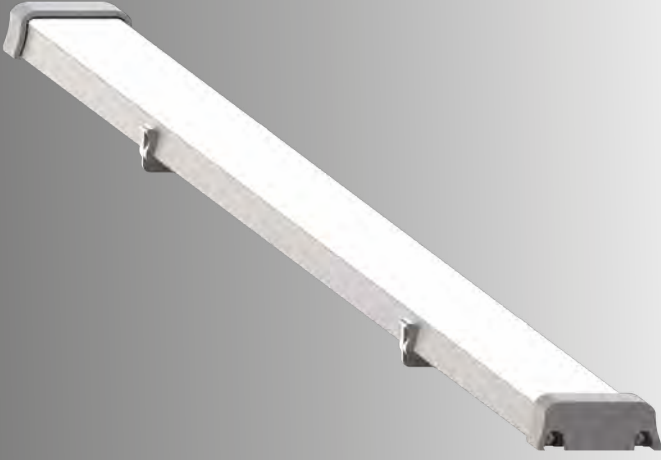

BA10

MEKANİK

Elektrostatik toz boyalı alüminyum ekstrüzyon gövde.

9006

Gri

LED

Minimum 100.000 saat ömürlü SMD LED.

OPTİK

Lens

Difüzör

► Optik Lensli

Ürün	Boyutlar	Güç	Sipariş Kodu	Işık Rengi	Fiyat (TL)
 9mm 30mm 1000mm 24VDC 14W 60 LED/m			BA10-AL10-014	2700K-6500K	2.376 1.656 IP65 IP20
			BA10-AL10-014	Amber-Kırmızı Yeşil-Mavi	2.484 1.764 IP65 IP20
			BA10-AL10-014	Et Rengi	2.844 2.124 IP65 IP20
			BA10-AL10-014	RGB	3.276 2.556 IP65 IP20
			BA10-AL10-014	RGBW	3.348 2.628 IP65 IP20
			BA10-AL10-014	RGBWW	3.456 2.736 IP65 IP20
 9mm 30mm 1000mm 24VDC 14W 120 LED/m			BA10-BL10-014	2700K-6500K	2.448 1.728 IP65 IP20
			BA10-BL10-014	Amber-Kırmızı Yeşil-Mavi	2.628 1.908 IP65 IP20
			BA10-BL10-014	Et Rengi	3.384 2.664 IP65 IP20
 9mm 30mm 1000mm 24VDC 14W 168 LED/m			BA10-CL10-014	2700K-6500K	2.520 1.800 IP65 IP20
			BA10-CL10-014	Amber-Kırmızı Yeşil-Mavi	2.736 2.016 IP65 IP20
			BA10-CL10-014	Et Rengi	3.816 3.096 IP65 IP20