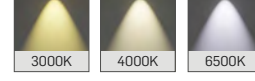

► Sıva Altı (Alçıpan Asma Tavan)

Backlight LED Aydınlatma Metal Çerçevesi

PB11

MEKANİK

Elektrostatik toz boyalı sac gövde. Alüminyum Çerçeve.

LED

Minimum 100.000 saat ömürlü SMD LED.

SÜRÜCÜ