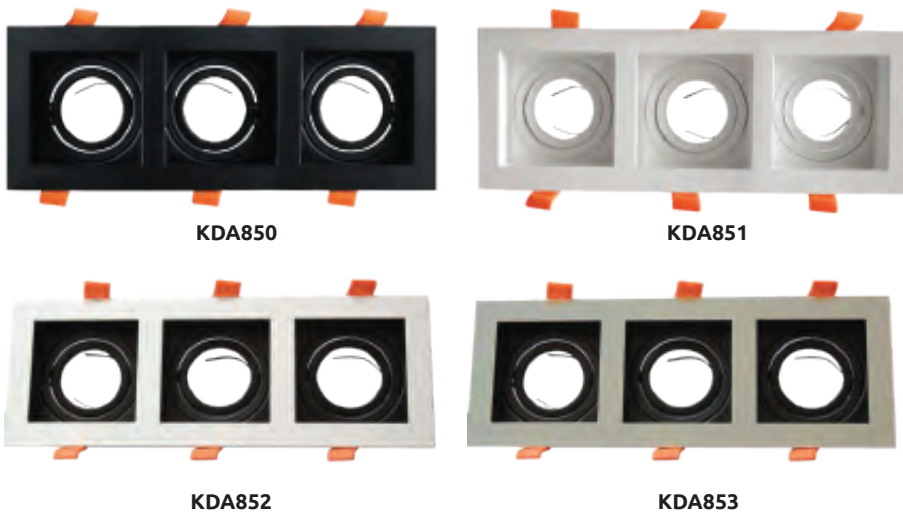

İNCİ KARE ALUMİNYUM SPOT (3'LÜ)