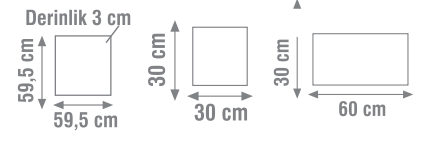

Alüminyum Kasa
09 PF

ENEC DRIVER

Ürün Kodu	W watt	lümen	açıklama	Fiyat
KDL4140	36W	4200	60x60	31.50 $
KDL4140	25W	2500	30x30	13.00 $
KDL4140	30W	3000	30x60	18.00 $