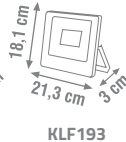

Ürün Kodu	W watt	lümen	renk	koli adedi	fiyat
KLF190	10W	900	○ ● ●	50	6.50 $
KLF190	10W	900	● ●	50	7.30 $
KLF191	20W	1700	○ ● ●	20	9.00 $
KLF191	20W	1700	● ●	20	9.80 $
KLF192	30W	2550	○ ● ●	10	10.50 $
KLF192	30W	2550	● ●	10	13.50 $
KLF193	50W	4000	○ ● ●	10	15.50 $
KLF193	50W	4000	● ●	10	18.50 $
KLF195	100W	8000	○ ●	10	29.00 $
KLF195	100W	8000	●	10	31.00 $
KLF196	150W	12000	○ ●	5	61.00 $
KLF197	200W	16000	○ ●	5	85.00 $
KLF198	300W	24000	○ ●	5	150.00 $

IP65

YERLİ ÜRETİM

220-240V

20000 Saat Hours

ÖLÇÜLER