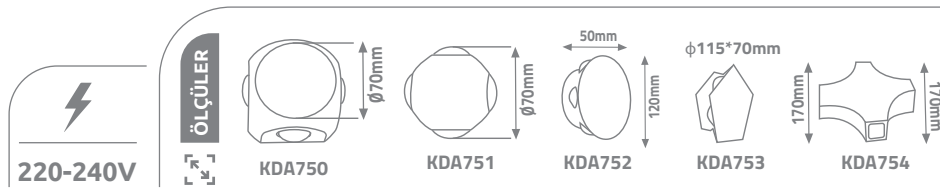

ÇİFT YÖNLÜ DUVAR APLİĞİ

Ürün Kodu	W watt	açıklama	fiyat
KDA869	2x5W	Siyah-Gold	8.15 $

IP20

ÇİFT YÖNLÜ DUVAR APLİĞİ

Ürün Kodu	W watt	açıklama	fiyat
KSL099	2x5W	Siyah-Beyaz Antrasit	7,00 $

IP54

YERLİ ÜRETİM

STAR LED APLİK

Ürün Kodu	W watt	lümen	açıklama	koli adedi	fiyat
KDA750	4W	360	ABS-Kare	50	8.50 $
KDA751	8W	720	ABS-Yuvarlak	50	10.50 $
KDA752	6W	540	ABS-Yuvarlak	50	11.50 $
KDA753	5W	450	ABS-Yuvarlak	50	11.50 $
KDA754	4W	360	ABS-Yuvarlak	40	11.50 $

3000K

IP54