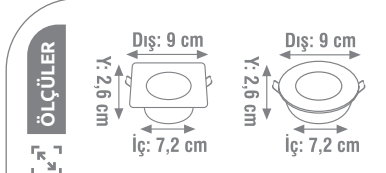

Ürün Kodu	W watt	lümen	kasa	fiyat
KDL107	5W	450	Yuvarlak	2.25 $
KDL108	5W	450	Kare	2.30 $