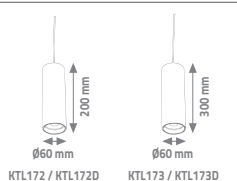

BAFA LENSİLİ MAGNET ARMATÜR (DIMMER)

Ürün Kodu	W watt	lümen	koli adedi	Fiyat
KTL164D	6W	300	100	40.00 $
KTL165D	12W	600	50	45.00 $
KTL166D	18W	900	50	48.00 $
KTL167D	24W	1200	50	55.00 $
KTL164	6W	300	100	6.10 $
KTL165	12W	600	50	8.65 $
KTL166	18W	900	50	13.00 $
KTL167	24W	1200	50	17.25 $

OSRAM LED CHIPS INSIDE

Alüminyum

ÖLÇÜLER

BAFA LENSİLİ MAGNET ARMATÜR

KTL168

KTL169&169D

Ürün Kodu	W watt	lümen	Fiyat
KTL168	6W	300	15.00 $
KTL169	12W	600	19.60 $
KTL169D	12W	600	75.00 $

OSRAM LED CHIPS INSIDE

Alüminyum

AYARLANABİLİR BAŞLIKLİ

ÖLÇÜLER

İZNİK COB MAGNET SARKIT RAY SPOT

Ürün Kodu	W watt	lümen	Fiyat
KTL172	6W	300	24.50 $
KTL173	12W	600	26.00 $
KTL172D	6W	300	60.00 $
KTL173D	12W	600	65.00 $

OSRAM LED CHIPS INSIDE

Alüminyum

ÖLÇÜLER