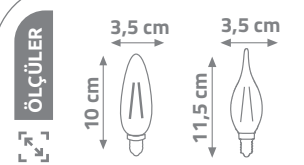

Ürün Kodu	Watt	lümen	Fiyat
KES600	4W	440	1.85 $
KES601	4W	430	1.80 $