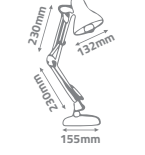

E27

ÖLÇÜLER