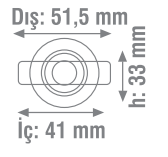

## SMD PLASTİK DOWNLIGHT

Ürün Kodu	W watt	lümen	kasa	fiyat
KDL107	5W	450	Yuvarlak	2.25 \$
KDL108	5W	450	Kare	2.30 \$

**HAREKETLİ LED YILDIZ SPOT**

**KSL518**

Ürün Kodu	W watt	lümen	koli adedi	kasa	fiyat
<b>KLS519</b>	3W	450	50	Beyaz - Siyah	<b>3.70 \$</b>
<b>KLS519</b>	5W	450	50	Saten	<b>3.70 \$</b>
<b>KLS518</b>	1W	120	200	Beyaz	<b>2.60 \$</b>