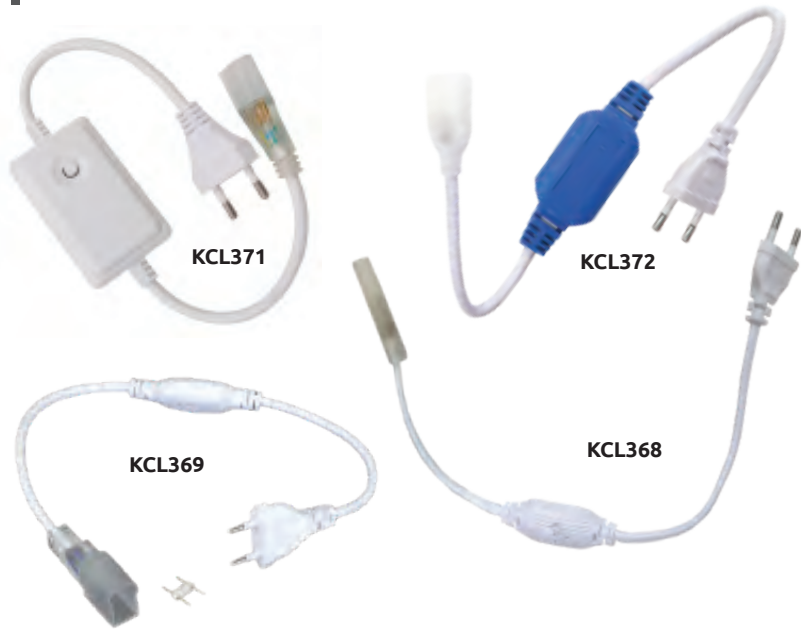

LED IŞIKLI HORTUM FİŞLER

KCL371

KCL372

KCL369

KCL368

Ürün Kodu

açıklama

koli adedi

fiyat

KCL367

3528 Üç Chip'li

200

1.70 $

KCL368

5050 Üç Chip'li

300

1.90 $

KCL369

Led Neon Fişi

250

2.20 $

KCL371

Led RGB Fişi

100

5.00 $

KCL372

220V 2835 Fiş

100

3.00 $

1 / 2 / 3 Metre
Şerit Ledler için

MİNİ LED DRIVER