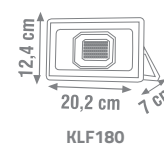

Ürün Kodu	W watt	lümen	renk	fiyat
KLF180	50W	4000	○ ●	16.50 $
KLF181	100W	8000	○ ●	29.00 $
KLF182	150W	12000	○ ●	63.00 $
KLF183	200W	16000	○ ●	85.00 $

IP65

YERLİ ÜRETİM

5

220-240V

20000 Saat Hours

ÖLÇÜLER