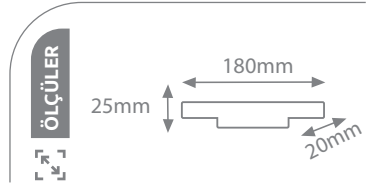

Ürün Kodu	W watt	fiyat
KLD030	100W	16.00 $
KLD031	200W	26.00 $

Input: 180-265V AC
Output: DC48V 2A