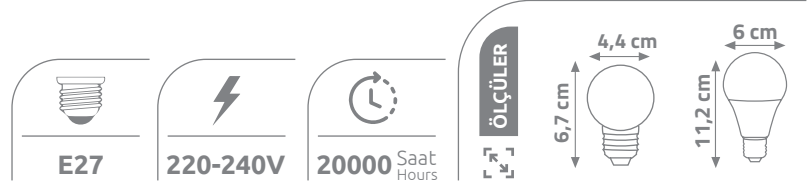

PİL AMPUL

Ürün Kodu	W watt	lümen	duy duy	fiyat
KES191	6W	420	E14	1.60 $
KES192	9W	630	E14	1.75 $
KES193	7W	490	E27	1.60 $
KES194	10W	700	E27	1.75 $
KES195	12W	840	E27	2.25 $

RENKLİ LED AMPUL

IC DRIVER
Alüminyum
Isı Transfer
Modülü

Ürün Kodu	W watt	lümen	koli adedi	fiyat
KES119	5W	420	100	1.25 $
KNL380	1W	Gece Amp	200	0.67 $

LED PERVANE ve KÜRE AMPUL

Ürün Kodu	W watt	lümen	fiyat
KES471	45W	4000	7.50 $
KES475	30W	3000	10.00 $