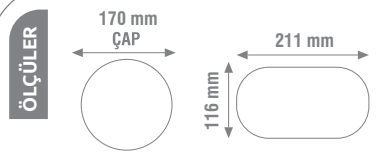

## WALLWASHER

Ürün Kodu	W watt	lümen	tek renk fiyat	rgb renk fiyat
KWL108	3W ( 10cm )	300	24.00 \$	
KWL117	6W ( 17cm )	600	31.50 \$	49.00 \$
KWL118	9W ( 25cm )	900	36.00 \$	54.00 \$
KWL119	12W ( 35cm )	1200	43.00 \$	
KWL120	18W ( 45cm )	1800	54.50 \$	77.60 \$
KWL121	24W ( 60cm )	2400	68.00 \$	
KWL122	36W ( 90cm )	3600	85.70 \$	116.00 \$
KWL123	48W ( 120cm )	4800	129.20 \$	
KWL129	54W ( 150cm )	4800	153.70\$	