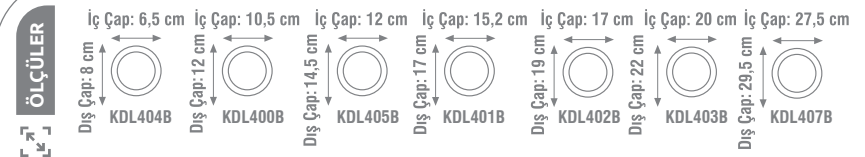

Ürün Kodu	W watt	lümen	koli adedi	Fiyat
KDL404B	3W	255	90	3.00 $
KDL400B	6W	510	50	3.20 $
KDL405B	9W	765	30	4.70 $
KDL401B	12W	1020	20	5.50 $
KDL402B	15W	1200	20	6.20 $
KDL403B	18W	1440	20	6.60 $
KDL407B	24W	1920	20	14.70 $