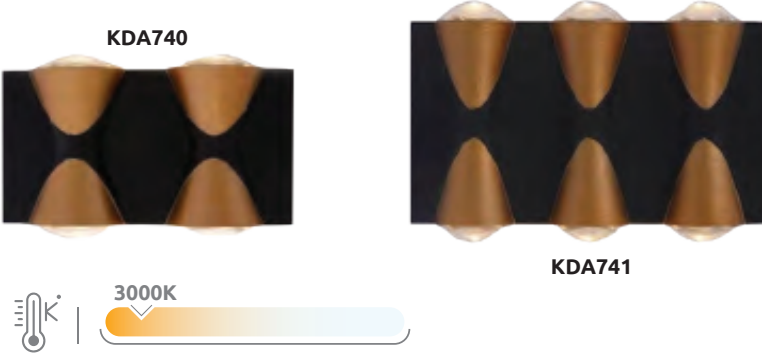

MERKÜR LED APLİK

SMD2835 / ABS

IP54

220-240V

ÖLÇÜLER	100mm	140mm
50mm	50mm	50mm
KDA740	KDA741	

Ürün Kodu	W watt	lümen	açıklama	fiyat
KDA740	4W	360	Siyah-Gold	8.50 $
KDA741	6W	540	Siyah-Gold	10.50 $