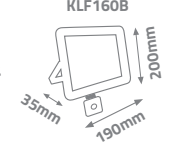

LED PROJEKTÖR

Ürün Kodu	W watt	lümen	koli adedi	fiyat
KLF2100	100W	10000	5	50.00 $
KLF2150	150W	15000	5	85.00 $
KLF2200	200W	20000	5	105.00 $
KLF2300	300W	30000	5	150.00 $

LEDLİ SENSÖRLÜ PROJEKTÖR

%100 WATT
SENSÖRLÜ

Ürün Kodu	W watt	lümen	renk	koli adedi	fiyat
KLF159B	30W	2400	6500K	20	22.50 $
KLF160B	50W	4000	6500K	10	26.50 $

LEDLİ IŞILDAKLAR

Ürün Kodu	renk	açıklama	koli adedi	fiyat
KEL273L	Beyaz	30 Led	60	12.00 $
KEL278L	Beyaz	60 Led	30	18.70 $
KEL276L	Beyaz	90 Led	20	21.50 $
KEL255	Beyaz	80 Led	30	16.50 $
KEL258	Beyaz	120 Led	20	18.50 $
KEL259	Beyaz	72 Led	20	8.20 $

Elektrik kesilince otomatik olarak devreye giren modu bulunur.

Çalışma Süresi Min. 5 Saat