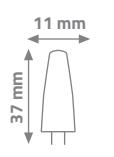

Ürün Kodu

W
watt

lümen

kutu adedi

fiyat

KES006

2W

90

100

0.80 $

G4

1000

220-240V

20000 Saat Hours

ÖLÇÜLER