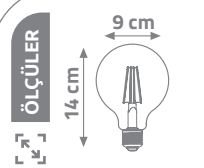

LED FLAMANLI AMPUL (G125)

IC DRIVER
ŞEFFAF CAM

Ürün Kodu

W
watt

lümen

fiyat

KES507

8W

800

9.50 $

50

220-240V

20000 Saat
Hours

LED FLAMANLI AMPUL (ST64)

IC DRIVER
RUSTIC
ST64

Ürün Kodu

W
watt

lümen

fiyat

KES616

4W

440

3.00 $

KES605

6W

540

3.60 $

KES615

8W

800

4.10 $

KES632

6W

540

4.50 $

100

220-240V

20000 Saat
Hours

LED FLAMANLI AMPUL (G95)

IC DRIVER
RUSTIC
G95

Ürün Kodu

W
watt

lümen

fiyat

KES617

4W

440

5.80 $

KES606

6W

540

6.60 $

KES633

6W

660

8.50 $

50

220-240V

20000 Saat
Hours

LED FLAMANLI AMPUL (G125)

IC DRIVER
RUSTIC
G125

Ürün Kodu

W
watt

lümen

fiyat

KES607

8W

800

10.00 $

KES634

8W

800

12.50 $

50

220-240V

20000 Saat
Hours