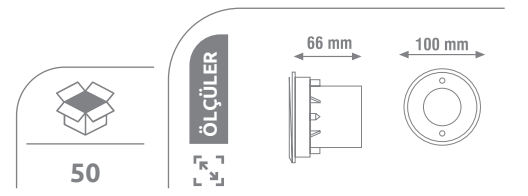

## KAZIKLI ÇİM ARMATÜRLERİ

IP65

RENKLER

YERLİ ÜRETİM

50

Ürün Kodu	W watt	lümen	fiyat
KBA747	7W	700	5.20 \$