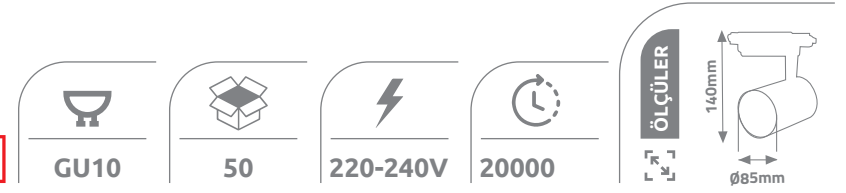

Ürün Kodu	kasa	fiyat
KDA870	Beyaz-Krom	7.50 $
KDA871	Siyah-Rose	7.50 $