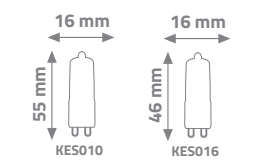

COB LEDLİ G9 AMPUL

Ürün Kodu

W
watt

lümen

kutu adedi

fiyat

KES010

2W

200

100

2.00 $

KES016

5W

270

100

3.60 $