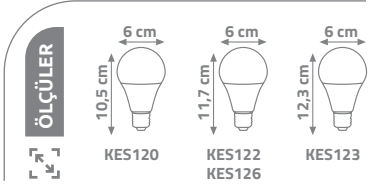

Ürün Kodu	kasa	watt	lümen	fiyat
KES120	A55	5W	500	1.20 $
KES126	A60	8W	600	1.30 $
KES122	A60	10W	820	1.50 $
KES123	A60	12W	1150	1.90 $