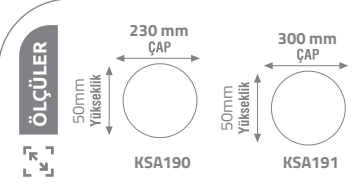

Plastik Taban
Plastik Cam

Ürün Kodu	W watt	lümen	açıklama	fiyat
KSA190	12W	1020	Ledli	10.00 $
KSA191	18W	1530	Ledli	11.50 $

IP20

YERLİ ÜRETİM

10