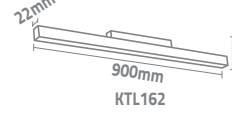

ULUBAT DİFÜZÖRLÜ MAGNET ARMATÜR

OSRAM LED
CHIPS INSIDE

Alüminyum

YERLİ
ÜRETİM

48V

20000 Saat
Hours

ÖLÇÜLER

KTL159

KTL160 / KTL160D

Ürün Kodu

W
watt

lümen

koli adedi

fiyat

KTL159

10W

500

50

7.20 $

KTL160

12W

600

50

9.00 $

KTL160D

12W

600

50

45.00 $

ULUBAT DİFÜZÖRLÜ MAGNET ARMATÜR

OSRAM LED
CHIPS INSIDE

Alüminyum

48V

20000 Saat
Hours

ÖLÇÜLER

KTL161

KTL162

KTL163

Ürün Kodu

W
watt

lümen

koli adedi

fiyat

KTL161

24W

1200

50

13.00 $

KTL162

36W

1800

25

19.00 $

KTL163

48W

2400

25

26.00 $

İZNİK COB MAGNET RAY SPOT

OSRAM LED
CHIPS INSIDE

Alüminyum

48V

50

20000 Saat
Hours

ÖLÇÜLER

KTL170 / KTL170D

KTL171 / KTL171D

Ürün Kodu

W
watt

lümen

fiyat

KTL170

10W

500

20.20 $

KTL171

20W

1000

24.70 $

KTL170D

10W

500

50.00 $

KTL171D

20W

1000

55.00 $