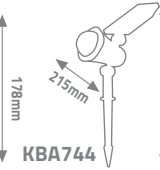

Ürün Kodu	W watt	lümen	koli adedi	fiyat
KBA746	7W	560	50	18.00 $
KBA744	10W	800	50	28.50 $
KBA783	10W	800	50	22.50 $
KBA748	12W	960	20	60.00 $