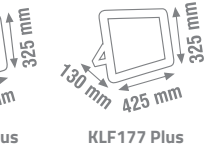

VİYANA SMD LEDLİ PROJEKTÖR

Ürün Kodu	W watt	lümen	renk	koli adedi	fiyat
KLF611	20W	1700	●	30	9.00 $
KLF612	30W	2550	●	30	12.50 $
KLF613	50W	4000	○ ●	20	16.50 $
KLF614	100W	8000	●	5	31.00 $
KLF176 Plus	150W	12000	●	5	85.60 $

ECO LED PROJEKTÖR

SMD 2835

Ürün Kodu	W watt	lümen	koli adedi	fiyat
GLF292	50W	3500	10	10.50 $
GLF293	100W	7000	10	15.50 $
GLF295	200W	14000	5	29.00 $
GLF296	300W	21000	5	61.00 $
GLF297	400W	20000	5	85.00 $