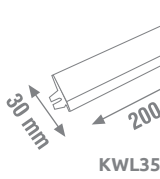

ÖLÇÜLER

Ürün Kodu	W watt	A amper	Açıklama	koli adedi	fiyat
KWLD35	35W	2,5A	Diş Mekan Led Trafo	50	10.00 $
KWLD60	60W	5A	Diş Mekan Led Trafo	40	13.70 $
KWLD120	120W	8,3A	Diş Mekan Led Trafo	20	16.70 $
KWLD150	150W	12,5A	Diş Mekan Led Trafo	20	23.00 $
KWLD200	200W	16,7A	Diş Mekan Led Trafo	10	28.00 $
KWLD300	300W	25A	Diş Mekan Led Trafo	10	35.20 $