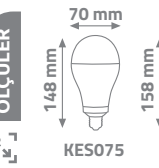

Ürün Kodu

W
watt

lümen

batarya

koli adedi

fiyat

KES075

9W

700

Tek Pili 1200mAh

50

5.50 $

KES076

12W

900

Çift Pili 2400mAh

50

9.20 $

KES077

16W

1120

3 Pili 3600mAh

40

12.50 $