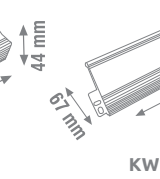

ÖLÇÜLER

Ürün Kodu	W watt	A amper	Açıklama	koli adedi	fiyat
KWLD35	35W	2,5A	Diş Mekan Led Trafo	50	10.00 $
KWLD60	60W	5A	Diş Mekan Led Trafo	40	13.70 $
KWLD120	120W	8,3A	Diş Mekan Led Trafo	20	16.70 $
KWLD150	150W	12,5A	Diş Mekan Led Trafo	20	23.00 $
KWLD200	200W	16,7A	Diş Mekan Led Trafo	10	28.00 $
KWLD300	300W	25A	Diş Mekan Led Trafo	10	35.20 $