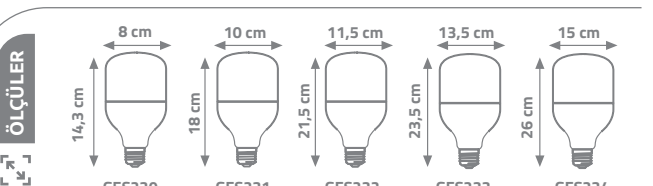

Ürün Kodu	kasa	watt	lümen	koli adedi	fiyat
GES240	T100	20W	1800	50	2.40 $
GES241	T120	30W	2700	50	3.40 $
GES242	T140	40W	3600	30	4.65 $
GES243	T160	50W	4500	20	5.50 $
GES244	T160	60W	5400	20	6.70 $