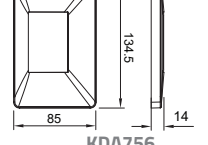

IP65

RENKLER

100

220-240V

ÖLÇÜLER