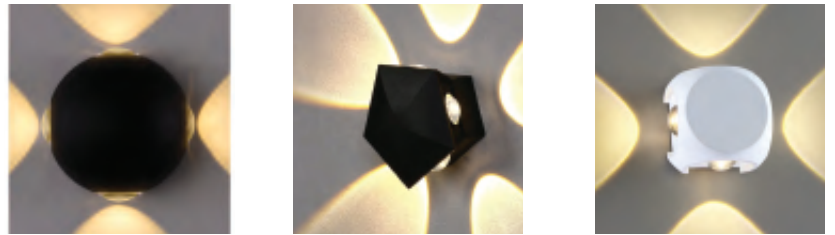

## STAR LED APLİK

KDA751

KDA753

KDA750

KDA752

KDA754

Ürün Kodu	W watt	lümen	açıklama	koli adedi	fiyat
KDA750	4W	360	ABS-Kare	50	8.50 \$
KDA751	8W	720	ABS-Yuvarlak	50	10.50 \$
KDA752	6W	540	ABS-Yuvarlak	50	11.50 \$
KDA753	5W	450	ABS-Yuvarlak	50	11.50 \$
KDA754	4W	360	ABS-Yuvarlak	40	11.50 \$