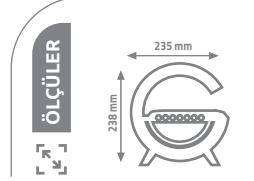

## 3 FONKSİYONLU MASA LAMBASI

Ø:12cm H:25.5cm  
Sarjı - Dimlenebilir  
Type-C Şarj Girişi  
4 - 8 saat pil ömrü

TOUCH DIMMER

Ürün Kodu	Fiyat
<b>KML104</b>	<b>16.00 \$</b>