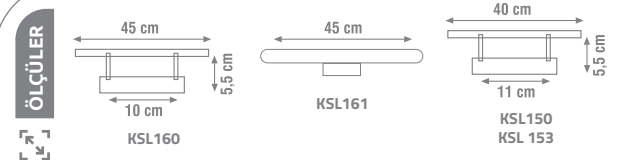

## KORİDOR VE MERDİVEN ARMATÜRLERİ

Norm ve Geçmeli Kasalara Monte Edilir.

Ürün Kodu	W watt	koli adedi	Fiyat
KBA806	3W	30	4.00 \$
KBA807	3W	30	5.20 \$
KBA808	3W	30	11.50 \$
KBA801	3W	30	7.20 \$
KBA803	3W	30	7.20 \$
KBA800	3W	30	14.00 \$
KBA804	3W	30	4.00 \$
KBA805	3W	30	11.50 \$
KBA809	3W	60	5.50 \$
KBA810	3W	60	5.50 \$