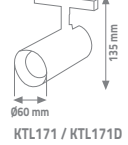

## İZNİK COB MAGNET RAY SPOT

OSRAM LED  
CHIPS INSIDE

Alüminyum

48V

50

20000 Saat  
Hours

ÖLÇÜLER

KTL170 / KTL170D