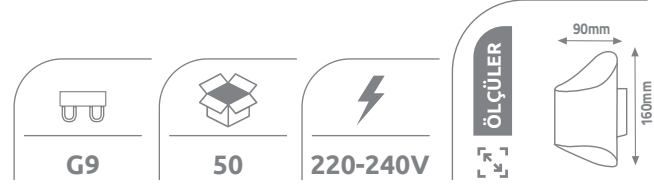

## ÇİFT YÖNLÜ DUVAR APLİĞİ

Alüminyum

Ürün Kodu	W watt	açıklama	fiyat
KDA869	2x5W	Siyah-Gold	8.15 \$

IP20