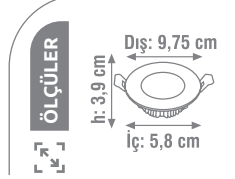

Ürün Kodu	W watt	lümen	kasa	fiyat
KLS923	6W	425	Beyaz	1.50 $
KLS923B	6W	425	Siyah	1.50 $