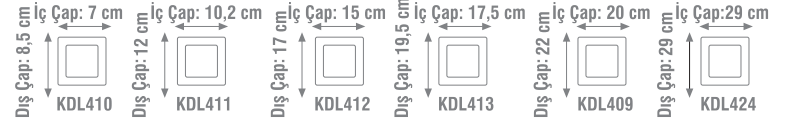

## SLİM KARE LED PANEL

Alüminyum Kasa  
SMD 2835 Led Chip  
PS LGP 3 mm

YERLİ ÜRETİM

220-240V

20000 Saat Hours

ÖLÇÜLER

Ürün Kodu	W watt	lümen	koli adedi	Fiyat
KDL410	3W	255	90	4.25 \$
KDL411	6W	510	50	5.00 \$
KDL412	12W	1020	20	7.50 \$
KDL413	15W	1200	20	9.00 \$
KDL409	18W	1440	20	10.00 \$
KDL424	24W	1700	20	12.00 \$