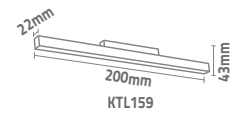

YERLİ
ÜRETİM

48V

20000 Saat
Hours

ÖLÇÜLER

KTL159