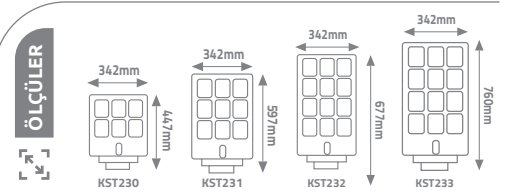

ÇİĞDEM SOLAR SOKAK ARMATÜRÜ

Ürün Kodu	W watt	açıklama	fiyat
KST220	50W	3.2V4000mAh	35.20$
KST221	100W	3.2V5000mAh	46.50$

IP65

KARAGÖL SOLAR SOKAK ARMATÜRÜ

Ürün Kodu	W watt	açıklama	fiyat
KST240	150W	3.2V5000mAh	60.00$
KST241	250W	3.2V8000mAh	82.00$
KST242	350W	3.2V12000mAh	100.00$
KST243	450W	3.2V15000mAh	130.00$

IP65

SÜMELA SOLAR SOKAK ARMATÜRÜ

Ürün Kodu	W watt	açıklama	koli adedi	fiyat
KST230	600W	3.2V5000mAh	5	110.00 $
KST231	800W	3.2V20000mAh	4	135.00 $
KST232	1000W	3.2V22000mAh	4	170.00 $
KST233	1200W	3.2V30000mAh	4	190.00 $

IP65

ANZER SOLAR KONSOLLU DUVAR ARMATÜRÜ

Ürün Kodu	W watt	açıklama	fiyat
KST226	60W	Siyah Kasa	30.00 $

IP65