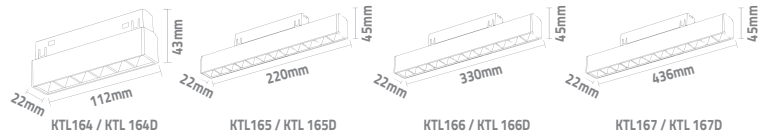

**OSRAM LED CHIPS INSIDE**

Alüminyum

**ÖLÇÜLER**

**BAFA LENSİLİ MAGNET ARMATÜR**
**KTL168**
**KTL169&169D**

Ürün Kodu	W watt	lümen	Fiyat
<b>KTL168</b>	6W	300	<b>15.00 \$</b>
<b>KTL169</b>	12W	600	<b>19.60 \$</b>
<b>KTL169D</b>	12W	600	<b>75.00 \$</b>