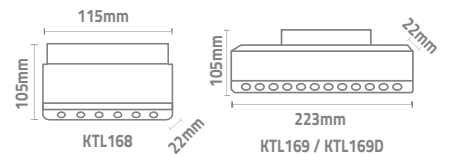

BAFA LENSİLİ MAGNET ARMATÜR (DIMMER)

Ürün Kodu	W watt	lümen	koli adedi	Fiyat
KTL164D	6W	300	100	40.00 $
KTL165D	12W	600	50	45.00 $
KTL166D	18W	900	50	48.00 $
KTL167D	24W	1200	50	55.00 $
KTL164	6W	300	100	6.10 $
KTL165	12W	600	50	8.65 $
KTL166	18W	900	50	13.00 $
KTL167	24W	1200	50	17.25 $

OSRAM LED CHIPS INSIDE

Alüminyum

ÖLÇÜLER

BAFA LENSİLİ MAGNET ARMATÜR

KTL168

KTL169&169D

Ürün Kodu	W watt	lümen	Fiyat
KTL168	6W	300	15.00 $
KTL169	12W	600	19.60 $
KTL169D	12W	600	75.00 $

OSRAM LED CHIPS INSIDE

Alüminyum

AYARLANABİLİR BAŞLIKLİ

ÖLÇÜLER

İZNİK COB MAGNET SARKIT RAY SPOT

Ürün Kodu	W watt	lümen	Fiyat
KTL172	6W	300	24.50 $
KTL173	12W	600	26.00 $
KTL172D	6W	300	60.00 $
KTL173D	12W	600	65.00 $

OSRAM LED CHIPS INSIDE

Alüminyum

ÖLÇÜLER