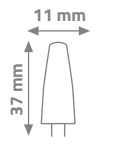

Ürün Kodu

W
watt

lümen

kutu adedi

fiyat

KES007

2W

90

100

1.70 $

G4

1000

12V

20000 Saat Hours

ÖLÇÜLER