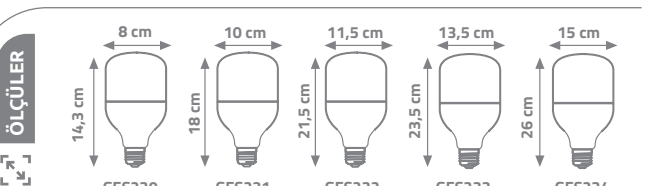

Ürün Kodu	kasa	watt	lümen	koli adedi	fiyat
GES230	T100	20W	1800	50	2.40 $
GES231	T120	30W	2700	50	3.40 $
GES232	T140	40W	3600	30	4.65 $
GES233	T160	50W	4500	20	5.50 $
GES234	T160	60W	5400	20	6.70 $