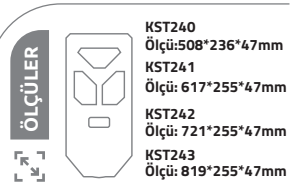

ÇİĞDEM SOLAR SOKAK ARMATÜRÜ

Ürün Kodu	W watt	açıklama	fiyat
KST220	50W	3.2V4000mAh	35.20$
KST221	100W	3.2V5000mAh	46.50$

IP65

KARAGÖL SOLAR SOKAK ARMATÜRÜ

Ürün Kodu	W watt	açıklama	fiyat
KST240	150W	3.2V5000mAh	60.00$
KST241	250W	3.2V8000mAh	82.00$
KST242	350W	3.2V12000mAh	100.00$
KST243	450W	3.2V15000mAh	130.00$

IP65

SÜMELA SOLAR SOKAK ARMATÜRÜ

Ürün Kodu	W watt	açıklama	koli adedi	fiyat
KST230	600W	3.2V5000mAh	5	110.00 $
KST231	800W	3.2V20000mAh	4	135.00 $
KST232	1000W	3.2V22000mAh	4	170.00 $
KST233	1200W	3.2V30000mAh	4	190.00 $

IP65

ANZER SOLAR KONSOLLU DUVAR ARMATÜRÜ

Ürün Kodu	W watt	açıklama	fiyat
KST226	60W	Siyah Kasa	30.00 $

IP65