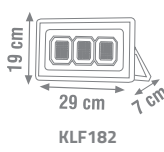

Ürün Kodu	W watt	lümen	renk	fiyat
KLF180	50W	4000	○ ●	16.50 $
KLF181	100W	8000	○ ●	29.00 $
KLF182	150W	12000	○ ●	63.00 $
KLF183	200W	16000	○ ●	85.00 $

IP65

YERLİ ÜRETİM

5

220-240V

20000 Saat Hours

ÖLÇÜLER