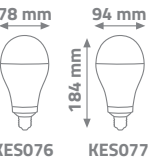

Ürün Kodu

W
watt

lümen

batarya

koli adedi

fiyat

KES075

9W

700

Tek Pili 1200mAh

50

5.50 $

KES076

12W

900

Çift Pili 2400mAh

50

9.20 $

KES077

16W

1120

3 Pili 3600mAh

40

12.50 $