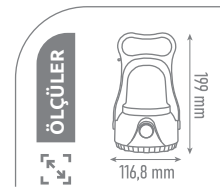

ÖLÇÜLER

199 mm  
116,8 mm