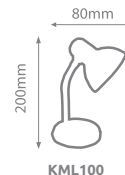

3 FONKSİYONLU MASA LAMBASI

Ø:12cm H:28cm
Sarjı - Dimlenebilir
Type-C Şarj Girişi
4 - 8 saat pil ömrü

3 FARKLI KASA RENGİ

TOUCH DIMMER

YENİ

Ürün Kodu

KML112

Fiyat

27.50 $

20

IP20

3 FONKSİYONLU MASA LAMBASI

Sarjı - Dimlenebilir
Type-C Şarj Girişi
4 - 8 saat pil ömrü

3 FARKLI KASA RENGİ

TOUCH DIMMER

YENİ

Ürün Kodu

KML113

Fiyat

25.00 $

20

IP20

3 FONKSİYONLU MASA LAMBASI

Ø:11cm H:38cm
Sarjı - Dimlenebilir
Type-C Şarj Girişi
4 - 8 saat pil ömrü

5 FARKLI KASA RENGİ

TOUCH DIMMER

YENİ

Ürün Kodu

KML114

Fiyat

21.50 $

20

IP20

MASA LAMBASI

KML100

KASA RENKLERİ

KML200

Ürün Kodu

KML100

Fiyat

10.00 $

KML200

8.00 $

10

E27

ÖLÇÜLER

KML100

KML200

MASA LAMBASI

Ürün Kodu

KML300

Fiyat

21.00 $

AYARLANABİLİR

6

E27

ÖLÇÜLER