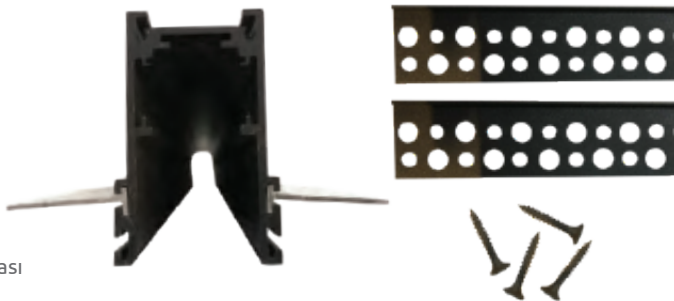

ALÇIPAN APARATI

- 4 Adet Kurulum Plakası
- 1 Metreye 4 Adet
- Vida Seti

Ürün Kodu	açıklama	fiyat
KRS136	Alçıpana Bağlantı Aparatı	4.50 $

200