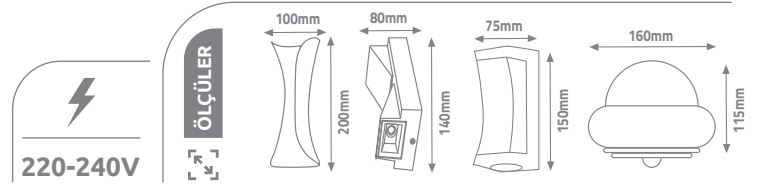

DEKORATİF LED APLİK

Ürün Kodu	W watt	lümen	koli adedi	fiyat
KDA732	6W	720	50	7.80 $
KDA742	6W	720	20	12.00 $
KDA738	10W	1200	20	15.00 $
KDA739	12W	1400	20	16.00 $

MERKÜR LED APLİK

Ürün Kodu	W watt	lümen	açıklama	koli adedi	fiyat
KDA735	5W	450	ABS	50	9.25 $
KDA713	12W	1080	ABS	40	15.00 $
KDA736	5W	450	ABS	50	9.30 $
KDA714	12W	1080	ABS	40	15.00 $

DEKORATİF LED APLİK

Ürün Kodu	W watt	lümen	açıklama	fiyat
KDA733	10W	900	ABS	11.50 $
KDA734	10W	900	ABS	11.50 $
KDA737	10W	900	ABS	13.00 $