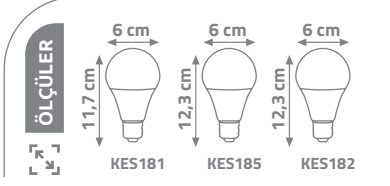

Ürün Kodu	kasa	watt	lümen	fiyat
KES181	A60	9W	810	1.30 $
KES185	A60	12W	1050	1.70 $
KES182	A60	14W	1260	2.25 $