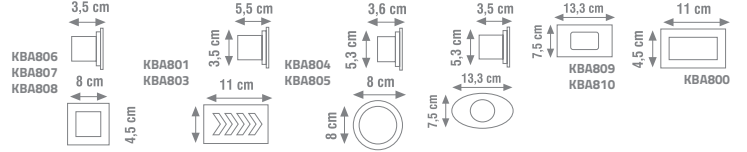

Ürün Kodu	W watt	koli adedi	Fiyat
KBA806	3W	30	4.00 $
KBA807	3W	30	5.20 $
KBA808	3W	30	11.50 $
KBA801	3W	30	7.20 $
KBA803	3W	30	7.20 $
KBA800	3W	30	14.00 $
KBA804	3W	30	4.00 $
KBA805	3W	30	11.50 $
KBA809	3W	60	5.50 $
KBA810	3W	60	5.50 $

ÖLÇÜLER