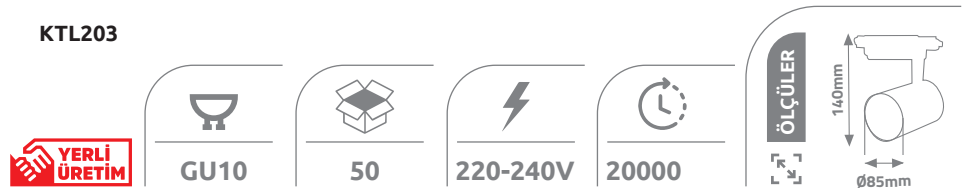

Ürün Kodu	kasa	fiyat
KTL200	Beyaz-Krom	7.50 $
KTL201	Beyaz-Rose	7.50 $
KTL202	Siyah-Krom	7.50 $
KTL203	Siyah-Rose	7.50 $