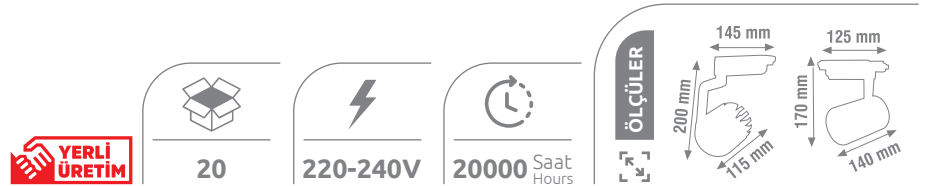

Ürün Kodu	W watt	kasa	lümen	fiyat
KTL139	25W	Siyah	2700	19.00 $
KTL144	30W	Beyaz	2700	22.00 $