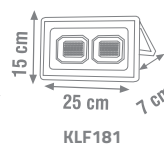

Ürün Kodu	W watt	lümen	renk	fiyat
KLF180	50W	4000	○ ●	16.50 $
KLF181	100W	8000	○ ●	29.00 $
KLF182	150W	12000	○ ●	63.00 $
KLF183	200W	16000	○ ●	85.00 $

IP65

YERLİ ÜRETİM

5

220-240V

20000 Saat Hours

ÖLÇÜLER