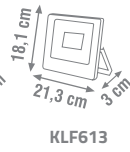

VİYANA SMD LEDLİ PROJEKTÖR

Ürün Kodu	W watt	lümen	renk	koli adedi	fiyat
KLF611	20W	1700	●	30	9.00 $
KLF612	30W	2550	●	30	12.50 $
KLF613	50W	4000	○ ●	20	16.50 $
KLF614	100W	8000	●	5	31.00 $
KLF176 Plus	150W	12000	●	5	85.60 $

ECO LED PROJEKTÖR

SMD 2835

Ürün Kodu	W watt	lümen	koli adedi	fiyat
GLF292	50W	3500	10	10.50 $
GLF293	100W	7000	10	15.50 $
GLF295	200W	14000	5	29.00 $
GLF296	300W	21000	5	61.00 $
GLF297	400W	20000	5	85.00 $