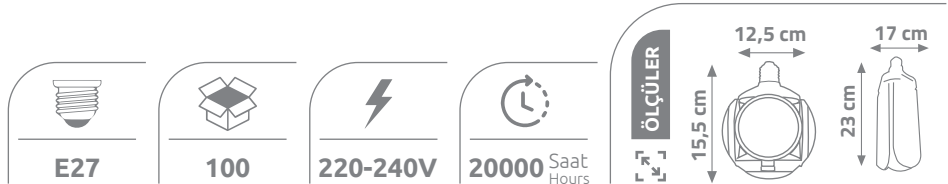

## LED PERVANE ve KÜRE AMPUL

KES471

KES475

Ürün Kodu	W watt	lümen	fiyat
KES471	45W	4000	7.50 \$
KES475	30W	3000	10.00 \$