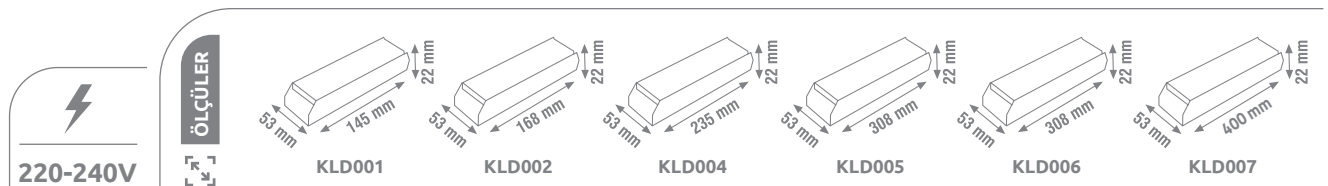

SLIM LED TRAFÖ

IP20 DC 12V/50-60Hz
Aşırı Akım Korumalı
Bakır Sargı

FANLI

FANLI

Ürün Kodu	W watt	A amper	İ açıklama	📦 koli adedi	🏷️ fiyat
KLD15	15W	1,2A	Slim Led Trafosu	100	4.85 $
KLD16	15W	1,2A	Slim Led Trafosu	100	5.00 $
KLD50B	60W	5A	Slim Led Trafosu	60	5.20 $
KLD120B	120W	10,1A	Slim Led Trafosu	40	7.42 $
KLD150B	150W	12,5A	Slim Led Trafosu	30	8.90 $
KLD200B	200W	16,7A	Slim Led Trafosu	30	11.10 $
KLD250B	250W	21A	Slim Led Trafosu	30	12.60 $
KLD360B	360W	30A	Slim Led Trafosu	30	14.10 $
KLD500	500W	41,7A	Slim Led Trafosu	30	29.50 $

ECO ULTRA SLIM LED TRAFÖ

IP20 DC 12V/50-60Hz

ULTRA
SLİM

Ürün Kodu	W watt	A amper	İ açıklama	📦 koli adedi	🏷️ fiyat
KLD001	60W	5A	Led Şerit Trafosu	60	3.70 $
KLD002	100W	8,5A	Led Şerit Trafosu	40	5.30 $
KLD004	150W	12,5A	Led Şerit Trafosu	40	5.40 $
KLD005	200W	16,5A	Led Şerit Trafosu	40	6.10 $
KLD011	250W	21A	Led Şerit Trafosu	40	7.50 $
KLD006	300W	25A	Led Şerit Trafosu	40	8.50 $
KLD007	400W	33A	Led Şerit Trafosu	40	8.90 $