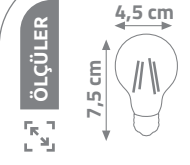

Ürün Kodu	Watt	lümen	Fiyat
KES497	4W	470	1.75 $