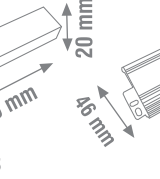

ÖLÇÜLER

Ürün Kodu	W watt	A amper	Açıklama	koli adedi	fiyat
KWLD35	35W	2,5A	Diş Mekan Led Trafo	50	10.00 $
KWLD60	60W	5A	Diş Mekan Led Trafo	40	13.70 $
KWLD120	120W	8,3A	Diş Mekan Led Trafo	20	16.70 $
KWLD150	150W	12,5A	Diş Mekan Led Trafo	20	23.00 $
KWLD200	200W	16,7A	Diş Mekan Led Trafo	10	28.00 $
KWLD300	300W	25A	Diş Mekan Led Trafo	10	35.20 $