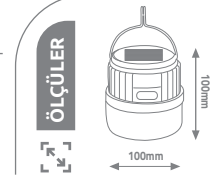

Ürün Kodu

Watt

fiyat

KBA753

50W

17.00 $

3V 1200mAh Batarya
Çalışma Süresi 6-8 Saat

3000K 4000K 6500K

IP65

100