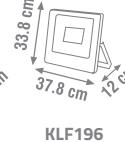

Ürün Kodu	W watt	lümen	renk	koli adedi	fiyat
KLF190	10W	900	○ ● ●	50	6.50 $
KLF190	10W	900	● ●	50	7.30 $
KLF191	20W	1700	○ ● ●	20	9.00 $
KLF191	20W	1700	● ●	20	9.80 $
KLF192	30W	2550	○ ● ●	10	10.50 $
KLF192	30W	2550	● ●	10	13.50 $
KLF193	50W	4000	○ ● ●	10	15.50 $
KLF193	50W	4000	● ●	10	18.50 $
KLF195	100W	8000	○ ●	10	29.00 $
KLF195	100W	8000	●	10	31.00 $
KLF196	150W	12000	○ ●	5	61.00 $
KLF197	200W	16000	○ ●	5	85.00 $
KLF198	300W	24000	○ ●	5	150.00 $

IP65

YERLİ ÜRETİM

220-240V

20000 Saat Hours

ÖLÇÜLER