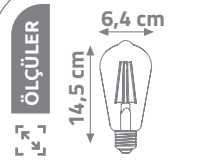

LED FLAMANLI AMPUL (G125)

IC DRIVER
ŞEFFAF CAM

Ürün Kodu

W
watt

lümen

fiyat

KES507

8W

800

9.50 $

50

220-240V

20000 Saat
Hours

LED FLAMANLI AMPUL (ST64)

IC DRIVER
RUSTIC
ST64

Ürün Kodu

W
watt

lümen

fiyat

KES616

4W

440

3.00 $

KES605

6W

540

3.60 $

KES615

8W

800

4.10 $

KES632

6W

540

4.50 $

100

220-240V

20000 Saat
Hours

LED FLAMANLI AMPUL (G95)

IC DRIVER
RUSTIC
G95

Ürün Kodu

W
watt

lümen

fiyat

KES617

4W

440

5.80 $

KES606

6W

540

6.60 $

KES633

6W

660

8.50 $

50

220-240V

20000 Saat
Hours

LED FLAMANLI AMPUL (G125)

IC DRIVER
RUSTIC
G125

Ürün Kodu

W
watt

lümen

fiyat

KES607

8W

800

10.00 $

KES634

8W

800

12.50 $

50

220-240V

20000 Saat
Hours