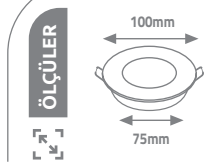

Ürün Kodu	W watt	lümen	renk	kasa	fiyat
KDL109	5W	350	3 FONKSİYONLU	Beyaz-Silver	1.80 $
KDL110	5W	350	3 FONKSİYONLU	Siyah-Silver	1.80 $
KDL111	5W	350	3 FONKSİYONLU	Beyaz-Gold	1.80 $
KDL112	5W	350	3000K-4000K-6500K	Beyaz-Silver	1.45 $
KDL113	5W	350	3000K-4000K-6500K	Siyah-Silver	1.45 $
KDL114	5W	350	3000K-4000K-6500K	Beyaz-Gold	1.45 $