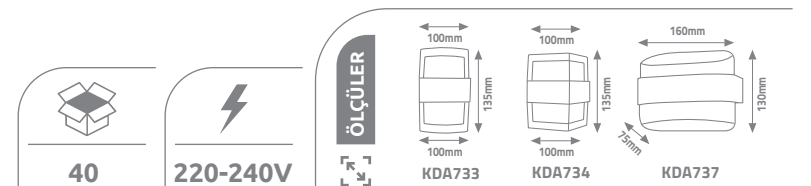

Ürün Kodu	W watt	lümen	açıklama	fiyat
KDA733	10W	900	ABS	11.50 $
KDA734	10W	900	ABS	11.50 $
KDA737	10W	900	ABS	13.00 $