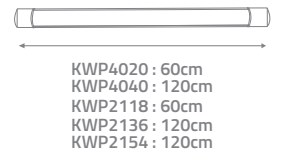

LEDLİ ETANJ

Ürün Kodu	W watt	lümen	fiyat
KWP4020	18W	1800	22.00 $
KWP4040	36W	3600	28.00 $
TSE KWP2118	18W	1800	22.00 $
TSE KWP2136	36W	3600	28.00 $
TSE KWP2154	75W	7500	40.00 $