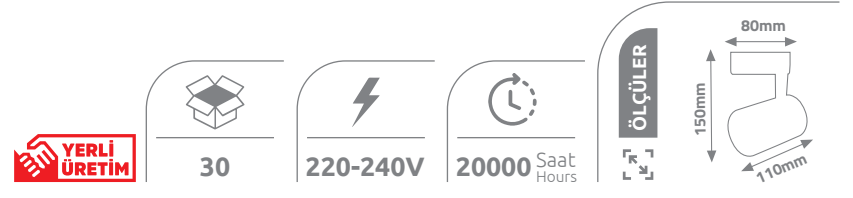

GLOBAL ECO RAY SPOT

Ürün Kodu	W watt	kasa	lümen	fiyat
KTL180	30W	Siyah	1800	7.50 $
KTL181	30W	Beyaz	1800	7.50 $

NİL SPOT

Ürün Kodu	kasa	fiyat
KDA870	Beyaz-Krom	7.50 $
KDA871	Siyah-Rose	7.50 $

MONOFAZE RAY (%100 BAKIR)

Ürün Kodu	metre	açıklama	koli adedi	fiyat
KRS101	1mt	Yerli	20	11.00 $
KRS102	2mt	Yerli	20	22.00 $
KRS103	3mt	Yerli	20	33.00 $
KRS111	1mt	İthal	20	4.00 $
KRS112	2mt	İthal	20	8.00 $
KRS113	3mt	İthal	20	12.00 $

MONOFAZE RAY APARATLARI

Ürün Kodu	renk	açıklama	koli adedi	fiyat
KRS105	Siyah - Beyaz	Ara Bağlantı	50	1.60 $
KRS104	Siyah - Beyaz	Soket	100	1.60 $
KRS108	Siyah - Beyaz	Köşe Aparatı	50	2.00 $
KRS109	Siyah - Beyaz	T Aparat	50	8.00 $
KRS114	Siyah	Enerji Girişi	50	2.50 $