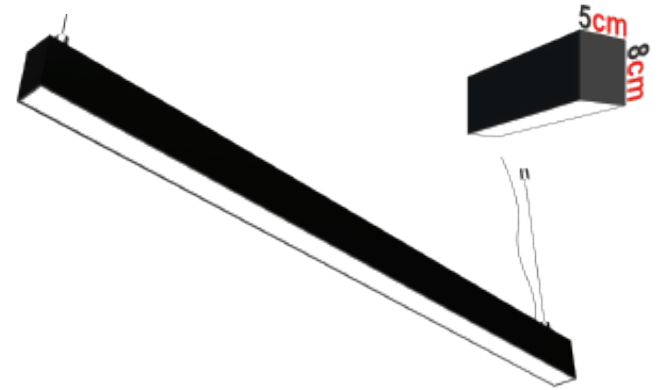

Ürün Kodu	W watt	lümen	açıklama	fiyat
KSL1903 (100cm)	30W	3600	Düz Linear	65.00 $
KSL1904 (120cm)	36W	4320	Düz Linear	77.00 $
KSL1905 (150cm)	45W	5400	Düz Linear	96.00 $
KSL2103 (60cm)	50W	6000	Yuvarlak Linear	210.00 $
KSL2106 (90cm)	80W	9600	Yuvarlak Linear	285.00 $
KSL2303 (60x60)	70W	8400	Kare Linear	184.00 $
KSL2306 (90x90)	100W	12000	Kare Linear	275.00 $
KSL2316 (60x120)	105W	12600	Dikdörtgen Linear	275.00 $
KSL2319 (80x160)	140W	16800	Dikdörtgen Linear	366.00 $
KSL2409 (Ø60 & 30cm)	50W	6000	Altıgen Linear	166.00 $
KSL2410 (Ø90 & 45cm)	80W	9600	Altıgen Linear	248.00 $
KSL1937 (200cm)	İlave Askı Takım 2 Adet			6.00 $

PROFİL ÖLÇÜSÜ: Genişlik 50mm / Yükseklik 80mm
Fiyatlara Askı Takımı Dahil Değildir.

3000K 4000K 6500K

TRIDONIC
DRIVER

1

220-240V

20000 Saat Hours