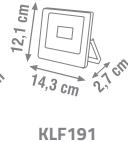

Ürün Kodu	W watt	lümen	renk	koli adedi	fiyat
KLF190	10W	900	○ ● ●	50	6.50 $
KLF190	10W	900	● ●	50	7.30 $
KLF191	20W	1700	○ ● ●	20	9.00 $
KLF191	20W	1700	● ●	20	9.80 $
KLF192	30W	2550	○ ● ●	10	10.50 $
KLF192	30W	2550	● ●	10	13.50 $
KLF193	50W	4000	○ ● ●	10	15.50 $
KLF193	50W	4000	● ●	10	18.50 $
KLF195	100W	8000	○ ●	10	29.00 $
KLF195	100W	8000	●	10	31.00 $
KLF196	150W	12000	○ ●	5	61.00 $
KLF197	200W	16000	○ ●	5	85.00 $
KLF198	300W	24000	○ ●	5	150.00 $

IP65

YERLİ ÜRETİM

220-240V

20000 Saat Hours

ÖLÇÜLER