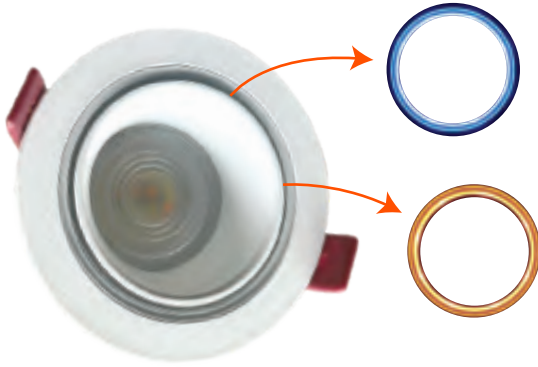

HAREKETLİ LED YILDIZ SPOT

Ürün Kodu	W watt	lümen	koli adedi	kasa	fiyat
KLS519	3W	450	50	Beyaz - Siyah	3.70 $
KLS519	5W	450	50	Saten	3.70 $
KLS518	1W	120	200	Beyaz	2.60 $

CCT ÇİFT RENK SPOT

3 FARKLI RENK TEK ÜRÜNDE

Ürün Kodu	W watt	lümen	fiyat
KSL900	7W	650	4.80 $

SMD DOWNLIGHT