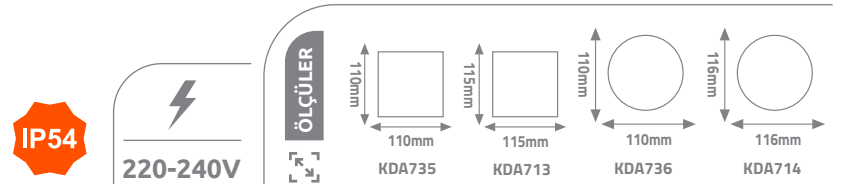

Ürün Kodu	W watt	lümen	açıklama	koli adedi	fiyat
KDA735	5W	450	ABS	50	9.25 $
KDA713	12W	1080	ABS	40	15.00 $
KDA736	5W	450	ABS	50	9.30 $
KDA714	12W	1080	ABS	40	15.00 $