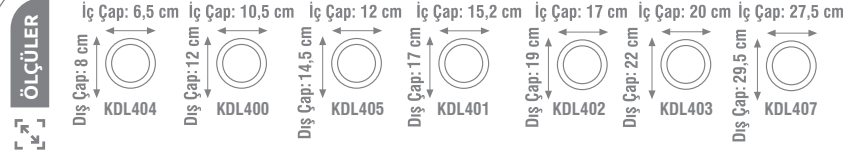

Ürün Kodu	W watt	lümen	koli adedi	Fiyat
KDL404	3W	255	90	2.45 $
KDL400	6W	510	50	2.85 $
KDL405	9W	765	30	4.25 $
KDL401	12W	1020	20	4.70 $
KDL402	15W	1200	20	5.35 $
KDL403	18W	1440	20	5.95 $
KDL407	24W	1920	20	12.80 $