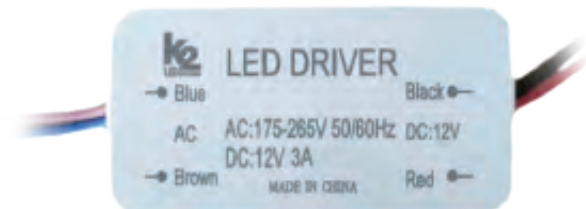

K2 LED DRIVER
→ Blue Black →
AC: 175-265V 50/60Hz DC: 12V
DC: 12V 3A
→ Brown Red →
MADE IN CHINA

1 / 2 / 3 Metre
Şerit Ledler için

Ürün Kodu

açıklama

fiyat

KLD023

12V 1A

2.15 $

KLD024

24V 2A

2.90 $

KLD025

36V 3A

4.30 $

100