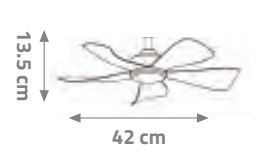

VANTİLATÖRLÜ LED AMPUL

Ürün Kodu

W
watt

lümen

fiyat

KES473

20 W

1400

33.00 $

YENİ