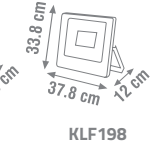

Ürün Kodu	W watt	lümen	renk	koli adedi	fiyat
KLF190	10W	900	○ ● ●	50	6.50 $
KLF190	10W	900	● ●	50	7.30 $
KLF191	20W	1700	○ ● ●	20	9.00 $
KLF191	20W	1700	● ●	20	9.80 $
KLF192	30W	2550	○ ● ●	10	10.50 $
KLF192	30W	2550	● ●	10	13.50 $
KLF193	50W	4000	○ ● ●	10	15.50 $
KLF193	50W	4000	● ●	10	18.50 $
KLF195	100W	8000	○ ●	10	29.00 $
KLF195	100W	8000	●	10	31.00 $
KLF196	150W	12000	○ ●	5	61.00 $
KLF197	200W	16000	○ ●	5	85.00 $
KLF198	300W	24000	○ ●	5	150.00 $

IP65

YERLİ ÜRETİM

220-240V

20000 Saat Hours

ÖLÇÜLER