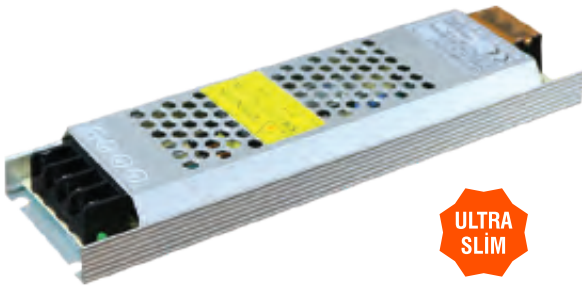

ECO ULTRA SLIM LED TRAFÖ

IP20 DC 12V/50-60Hz

ULTRA
SLİM

Ürün Kodu	W watt	A amper	İ açıklama	📦 koli adedi	🏷️ fiyat
KLD001	60W	5A	Led Şerit Trafosu	60	3.70 $
KLD002	100W	8,5A	Led Şerit Trafosu	40	5.30 $
KLD004	150W	12,5A	Led Şerit Trafosu	40	5.40 $
KLD005	200W	16,5A	Led Şerit Trafosu	40	6.10 $
KLD011	250W	21A	Led Şerit Trafosu	40	7.50 $
KLD006	300W	25A	Led Şerit Trafosu	40	8.50 $
KLD007	400W	33A	Led Şerit Trafosu	40	8.90 $