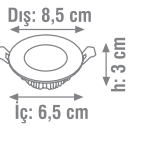

Ürün Kodu	W watt	lümen	kasa	fiyat
KSL243	5W	450	Krom	4.00 $
KSL243	5W	450	Beyaz	4.00 $