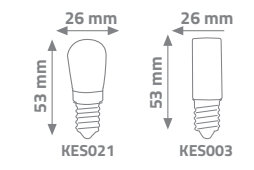

BUZDOLABI AMPULÜ

Ürün Kodu

W
watt

lümen

kutu adedi

fiyat

KES003

3W

200

100

1.50 $

KES021

2.5W

120

100

1.70 $