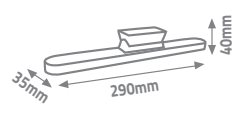

KORİDOR VE MERDİVEN ARMATÜRLERİ

Norm ve Geçmeli Kasalara Monte Edilir.

Ürün Kodu	W watt	koli adedi	Fiyat
KBA806	3W	30	4.00 $
KBA807	3W	30	5.20 $
KBA808	3W	30	11.50 $
KBA801	3W	30	7.20 $
KBA803	3W	30	7.20 $
KBA800	3W	30	14.00 $
KBA804	3W	30	4.00 $
KBA805	3W	30	11.50 $
KBA809	3W	60	5.50 $
KBA810	3W	60	5.50 $

ÖLÇÜLER

SENSÖRLÜ KORİDOR VE MERDİVEN ARMATÜRLERİ

Yeni

Ürün Kodu	W watt	lümen	Fiyat
KBA816	1W	90	5.50 $
KBA817	1W	90	5.50 $
KBA818	1W	90	5.50 $

ÖLÇÜLER

MANYETİK RALİNA ARMATÜR

Ürün Kodu	W watt	Fiyat
KML120	5W	9.00 $

ÖLÇÜLER