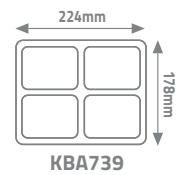

## SOLAR TAŞINABİLİR PROJEKTÖR

KBA754

KBA739

Bluetooth

YENİ

IP66

30

ÖLÇÜLER