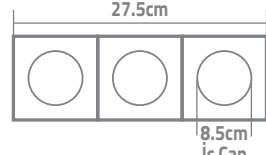

Ürün Kodu	kasa	koli adedi	fiyat
KDA850	Siyah	20	8.50 $
KDA851	Beyaz	20	8.50 $
KDA852	Siyah-Beyaz	20	8.50 $
KDA853	Saten-Siyah	20	12.50 $

YERLİ ÜRETİM

GU5.3

GU10

ÖLÇÜLER