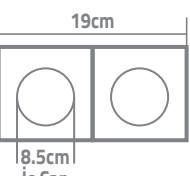

Ürün Kodu	kasa	koli adedi	fiyat
KDA847	Siyah	50	4.95 $
KDA848	Saten-Siyah	50	7.00 $
KDA849	Beyaz	50	4.95 $
KDA855	Beyaz-Siyah	30	7.00 $

YERLİ ÜRETİM

GU5.3

GU10

ÖLÇÜLER