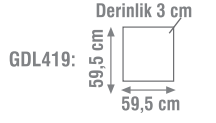

## SLIM BACKLIGHT SIVA ALTI PANEL

SIVA ALTI  
60x60  
LEDLİ

SMD 2835 Lensli

YERLİ  
ÜRETİM

6

220-240V

20000 Saat  
Hours

ÖLÇÜLER