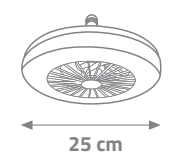

FANLI LED AMPUL

Ürün Kodu

W
watt

lümen

fiyat

KES472

30W

2700

21.00 $

YENİ