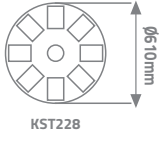

Ürün Kodu	W watt	açıklama	fiyat
KST227	200W	3.2V15000mAh	130.00 $
KST228	400W	3.2V20000mAh	170.00 $