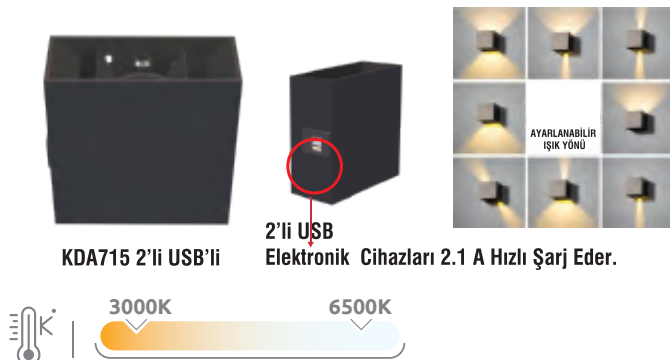

YATAK BAŞI LED APLİK

IP25

50

220-240V

Ürün Kodu	W watt	lümen	açıklama	fiyat
KDA715(2'li USB'li)	10W	360	ABS Yanmaz	31.50 $