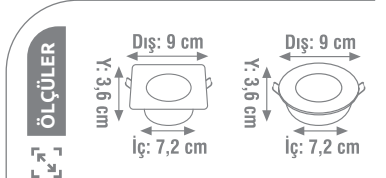

Ürün Kodu	W watt	lümen	kasa	fiyat
KDL105	5W	450	Yuvarlak	2.25 $
KDL106	5W	450	Kare	2.30 $