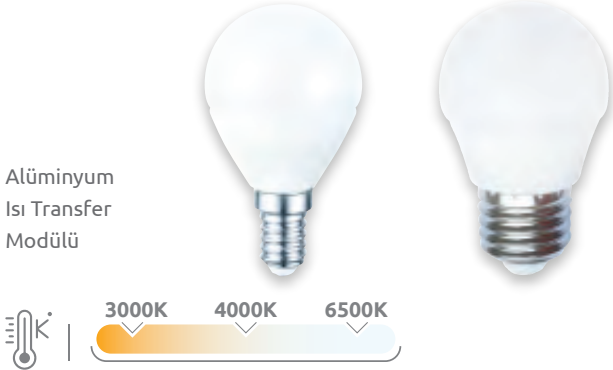

LEDLİ TOP AMPULLER