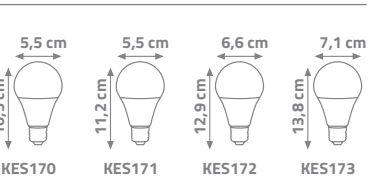

Ürün Kodu	kasa	watt	lümen	fiyat
KES170	A55	9.5W	700	1.00 $
KES171	A55	12W	800	1.15 $
KES172	A60	15W	1050	1.40 $
KES173	A70	18W	1150	1.80 $