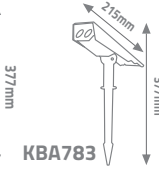

Ürün Kodu	W watt	lümen	koli adedi	fiyat
KBA746	7W	560	50	18.00 $
KBA744	10W	800	50	28.50 $
KBA783	10W	800	50	22.50 $
KBA748	12W	960	20	60.00 $