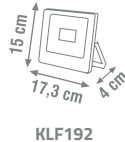

Ürün Kodu	W watt	lümen	renk	koli adedi	fiyat
KLF190	10W	900	○ ● ●	50	6.50 $
KLF190	10W	900	● ●	50	7.30 $
KLF191	20W	1700	○ ● ●	20	9.00 $
KLF191	20W	1700	● ●	20	9.80 $
KLF192	30W	2550	○ ● ●	10	10.50 $
KLF192	30W	2550	● ●	10	13.50 $
KLF193	50W	4000	○ ● ●	10	15.50 $
KLF193	50W	4000	● ●	10	18.50 $
KLF195	100W	8000	○ ●	10	29.00 $
KLF195	100W	8000	●	10	31.00 $
KLF196	150W	12000	○ ●	5	61.00 $
KLF197	200W	16000	○ ●	5	85.00 $
KLF198	300W	24000	○ ●	5	150.00 $

IP65

YERLİ ÜRETİM

220-240V

20000 Saat Hours

ÖLÇÜLER