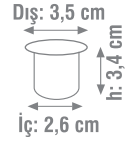

## SMD PLASTİK DOWNLIGHT

Ürün Kodu	W watt	lümen	kasa	fiyat
KDL107	5W	450	Yuvarlak	2.25 \$
KDL108	5W	450	Kare	2.30 \$

**HAREKETLİ LED YILDIZ SPOT**

**KSL518**

Ürün Kodu	W watt	lümen	koli adedi	kasa	fiyat
<b>KLS519</b>	3W	450	50	Beyaz - Siyah	<b>3.70 \$</b>
<b>KLS519</b>	5W	450	50	Saten	<b>3.70 \$</b>
<b>KLS518</b>	1W	120	200	Beyaz	<b>2.60 \$</b>