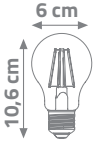

20000 Saat
Hours

ÖLÇÜLER