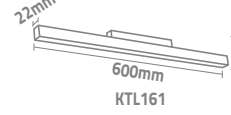

48V

20000 Saat
Hours

ÖLÇÜLER

KTL161