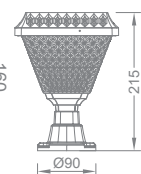

Ürün Kodu	W watt	açıklama	fiyat
KBA790	30W	3.7V2.2Ah	21.50 $