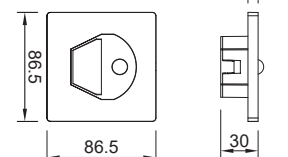

KORİDOR VE MERDİVEN ARMATÜRLERİ

Norm ve Geçmeli Kasalara Monte Edilir.

Ürün Kodu	W watt	koli adedi	Fiyat
KBA806	3W	30	4.00 $
KBA807	3W	30	5.20 $
KBA808	3W	30	11.50 $
KBA801	3W	30	7.20 $
KBA803	3W	30	7.20 $
KBA800	3W	30	14.00 $
KBA804	3W	30	4.00 $
KBA805	3W	30	11.50 $
KBA809	3W	60	5.50 $
KBA810	3W	60	5.50 $

ÖLÇÜLER

SENSÖRLÜ KORİDOR VE MERDİVEN ARMATÜRLERİ

Yeni

Ürün Kodu	W watt	lümen	Fiyat
KBA816	1W	90	5.50 $
KBA817	1W	90	5.50 $
KBA818	1W	90	5.50 $

ÖLÇÜLER

MANYETİK RALİNA ARMATÜR

Ürün Kodu	W watt	Fiyat
KML120	5W	9.00 $

ÖLÇÜLER