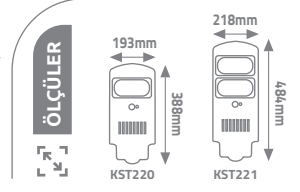

Ürün Kodu	W watt	açıklama	fiyat
KST220	50W	3.2V4000mAh	35.20$
KST221	100W	3.2V5000mAh	46.50$

IP65