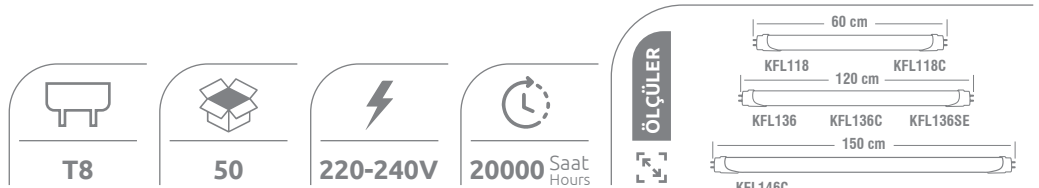

Ürün Kodu	kasa	W watt	lümen	fiyat
KFL118	PC Plastik	10W	900	4.00 $
KFL136	PC Plastik	20W	1800	5.40 $
KFL136SE	PC Plastik	20W	1800	15.00 $
KFL118C	Cam	10W	900	4.00 $
KFL136C	Cam	20W	1800	5.40 $
KFL146C	Cam	24W	2500	6.50 $

RADAR SENSÖRLÜ

YERLİ ÜRETİM