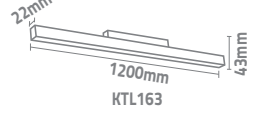

KTL163

Ürün Kodu

W
watt

lümen

koli adedi

fiyat

KTL161

24W

1200

50

13.00 $

KTL162

36W

1800

25

19.00 $

KTL163

48W

2400

25

26.00 $