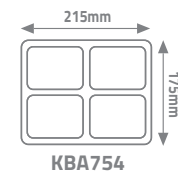

## SOLAR TAŞINABİLİR PROJEKTÖR

KBA754

KBA739

Bluetooth

YENİ

IP66

30

ÖLÇÜLER