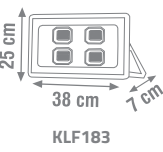

Ürün Kodu	W watt	lümen	renk	fiyat
KLF180	50W	4000	○ ●	16.50 $
KLF181	100W	8000	○ ●	29.00 $
KLF182	150W	12000	○ ●	63.00 $
KLF183	200W	16000	○ ●	85.00 $

IP65

YERLİ ÜRETİM

5

220-240V

20000 Saat Hours

ÖLÇÜLER