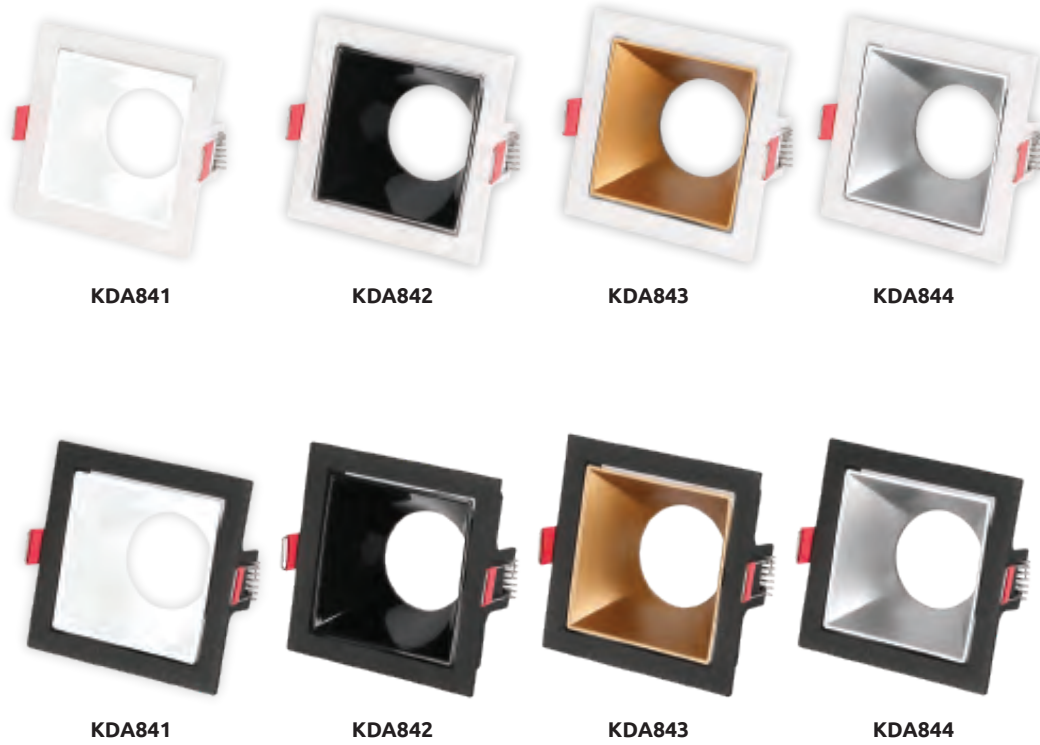

KARE PLASTİK SPOT

Ürün Kodu

kasa

fiyat

KDA841	Beyaz-Beyaz	2.85 $
KDA842	Beyaz-Siyah	2.85 $
KDA843	Beyaz-Gold	3.20 $
KDA844	Beyaz-Krom	3.20 $
KDA837	Siyah-Beyaz	2.85 $
KDA838	Siyah-Siyah	2.85 $
KDA839	Siyah-Gold	3.20 $
KDA840	Siyah-Krom	3.20 $

200

GU5.3

GU10

ÖLÇÜLER

Dış Çap
8,5 cm

7,5 cm
İç Çap