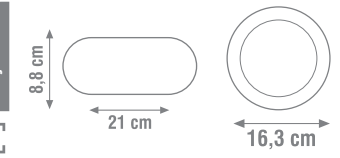

Ürün Kodu	W watt	lümen	açıklama	fiyat
KDL640	20W	1650	Beyaz - Siyah Kasa	7.00 $
KDL643	20W	1650	Beyaz - Siyah Kasa	8.30 $
KDL641	20W	1650	Beyaz - Siyah Kasa	6.70 $
KDL642	20W	1650	Beyaz - Siyah Kasa	8.00 $

IP65

YERLİ ÜRETİM

50

ÖLÇÜLER