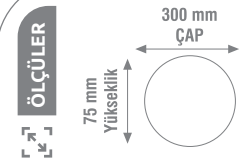

## SENSÖRLÜ TAVAN ARMATÜRÜ

Ürün Kodu	W watt	açıklama	fiyat
KSA186	2x25W	Saç + Cam	12.50 \$
KSA187	2x25W	Plastik + Plastik	12.00 \$

IP20

YERLİ ÜRETİM

10

2xE27