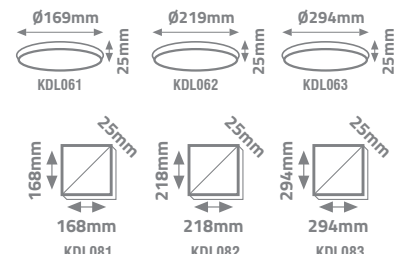

Yeni	Ürün Kodu	W watt	lümen	açıklama	koli adedi	fiyat
	KDL061	12W	780	Yuvarlak	30	4.40 $
	KDL062	18W	1260	Yuvarlak	30	5.40 $
	KDL063	24W	1800	Yuvarlak	20	8.20 $
	KDL081	12W	780	Kare	30	4.60 $
	KDL082	18W	1260	Kare	30	6.40 $
	KDL083	24W	1800	Kare	20	9.20 $