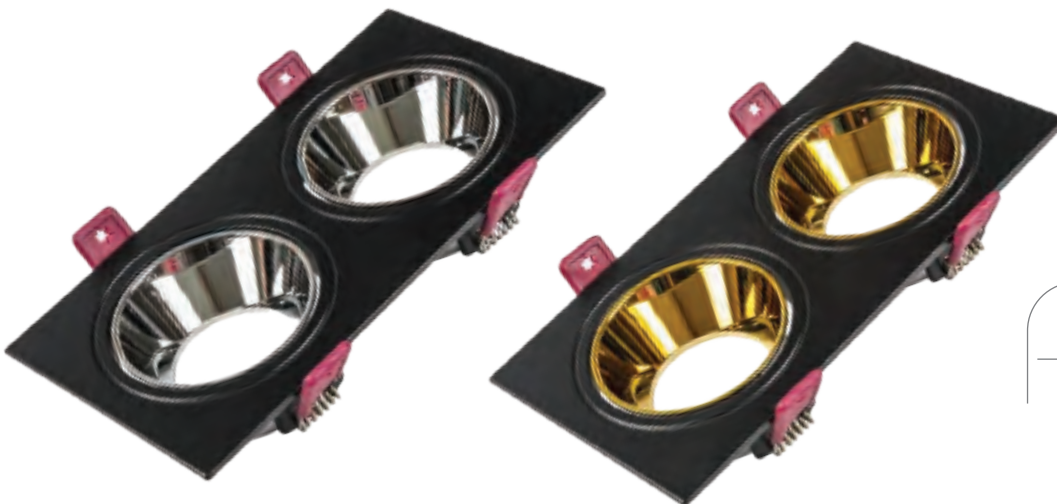

## DİCLE SPOT

Ürün Kodu

kasa

fiyat

KDA882

Siyah - Krom

3.80 \$

KDA883