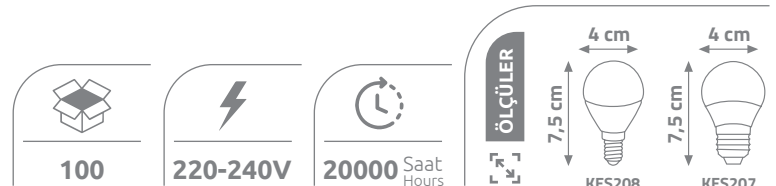

Ürün Kodu	W watt	lümen	duy	açıklama	fiyat
KES207	5W	350	E27	A45	1.10 $
KES208	5W	450	E27	P45	1.10 $

YERLİ ÜRETİM