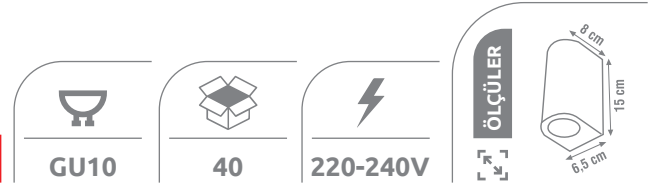

Ürün Kodu	W watt	açıklama	fiyat
KSL099	2x5W	Siyah-Beyaz Antrasit	7,00 $

IP54

YERLİ ÜRETİM