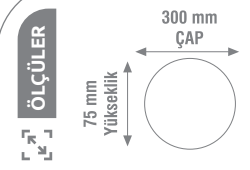

PIR SENSÖRLÜ TAVAN ARMATÜRÜ

Plastik Taban
Plastik Cam

Ürün Kodu	W watt	lümen	açıklama	fiyat
KSA190	12W	1020	Ledli	10.00 $
KSA191	18W	1530	Ledli	11.50 $

IP20

YERLİ ÜRETİM

10

LEDLİ SENSÖRLÜ TAVAN ARMATÜRÜ

KSA189
Kitli Pil Dahildir

Şarj
5 Saat

Plastik Taban
Plastik Cam

Ürün Kodu	W watt	lümen	açıklama	fiyat
KSA188	18W	2200	Ledli	13.75 $
KSA189	12W	2200	Ledli Kitli	21.20 $

IP20

YERLİ ÜRETİM

10

SENSÖRLÜ TAVAN ARMATÜRÜ

Ürün Kodu	W watt	açıklama	fiyat
KSA186	2x25W	Saç + Cam	12.50 $
KSA187	2x25W	Plastik + Plastik	12.00 $

IP20

YERLİ ÜRETİM

10

2xE27

DUVAR SENSÖRLÜ ARMATÜR

KSA192

KSA193

Ürün Kodu	W watt	açıklama	fiyat
KSA192	15W	Ledli Yuvarlak	14.00 $
KSA193	15W	Ledli Oval	14.00 $

YENİ

IP44

20