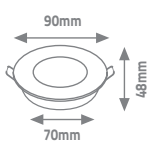

Ürün Kodu	W watt	lümen	fiyat
KSL900	7W	650	4.80 $