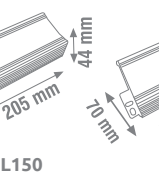

ÖLÇÜLER

Ürün Kodu	W watt	A amper	Açıklama	koli adedi	fiyat
KWLD35	35W	2,5A	Diş Mekan Led Trafo	50	10.00 $
KWLD60	60W	5A	Diş Mekan Led Trafo	40	13.70 $
KWLD120	120W	8,3A	Diş Mekan Led Trafo	20	16.70 $
KWLD150	150W	12,5A	Diş Mekan Led Trafo	20	23.00 $
KWLD200	200W	16,7A	Diş Mekan Led Trafo	10	28.00 $
KWLD300	300W	25A	Diş Mekan Led Trafo	10	35.20 $