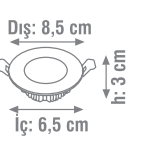

Ürün Kodu	W watt	lümen	kasa	fiyat
KSL240	5W	450	Beyaz	4.00 $
KSL240	5W	450	Krom	4.00 $