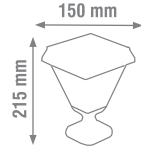

Ürün Kodu	W watt	lümen	fiyat
KBA751	30W	200	30.00 $