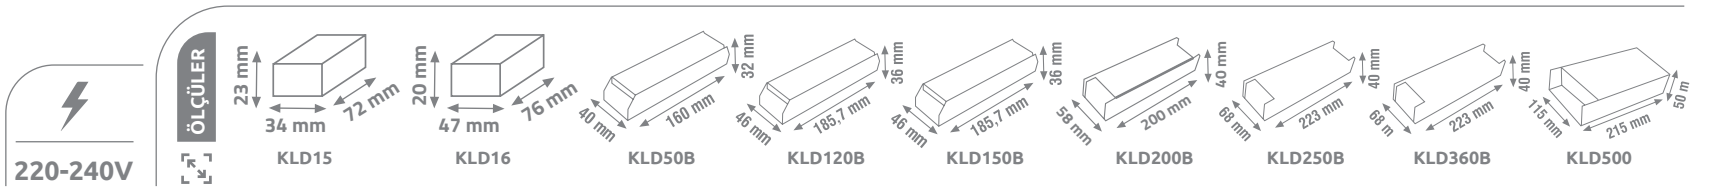

## SLIM LED TRAFÖ

IP20 DC 12V/50-60Hz  
Aşırı Akım Korumalı  
Bakır Sargı

FANLI

FANLI

Ürün Kodu	W watt	A amper	İ açıklama	📦 koli adedi	🏷️ fiyat
KLD15	15W	1,2A	Slim Led Trafosu	100	4.85 \$
KLD16	15W	1,2A	Slim Led Trafosu	100	5.00 \$
KLD50B	60W	5A	Slim Led Trafosu	60	5.20 \$
KLD120B	120W	10,1A	Slim Led Trafosu	40	7.42 \$
KLD150B	150W	12,5A	Slim Led Trafosu	30	8.90 \$
KLD200B	200W	16,7A	Slim Led Trafosu	30	11.10 \$
KLD250B	250W	21A	Slim Led Trafosu	30	12.60 \$
KLD360B	360W	30A	Slim Led Trafosu	30	14.10 \$
KLD500	500W	41,7A	Slim Led Trafosu	30	29.50 \$