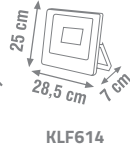

VİYANA SMD LEDLİ PROJEKTÖR

Ürün Kodu	W watt	lümen	renk	koli adedi	fiyat
KLF611	20W	1700	●	30	9.00 $
KLF612	30W	2550	●	30	12.50 $
KLF613	50W	4000	○ ●	20	16.50 $
KLF614	100W	8000	●	5	31.00 $
KLF176 Plus	150W	12000	●	5	85.60 $

ECO LED PROJEKTÖR

SMD 2835

Ürün Kodu	W watt	lümen	koli adedi	fiyat
GLF292	50W	3500	10	10.50 $
GLF293	100W	7000	10	15.50 $
GLF295	200W	14000	5	29.00 $
GLF296	300W	21000	5	61.00 $
GLF297	400W	20000	5	85.00 $