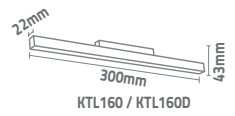

KTL160 / KTL160D

Ürün Kodu

W  
watt

lümen

koli adedi

fiyat

KTL159

10W