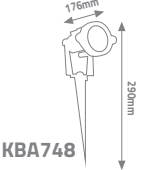

Ürün Kodu	W watt	lümen	koli adedi	fiyat
KBA746	7W	560	50	18.00 $
KBA744	10W	800	50	28.50 $
KBA783	10W	800	50	22.50 $
KBA748	12W	960	20	60.00 $