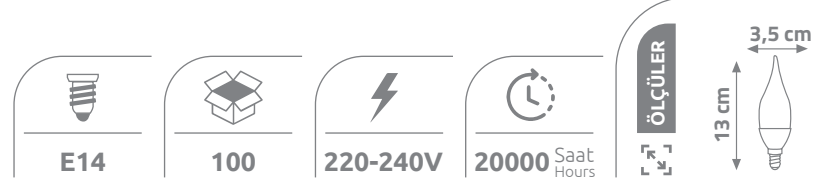

Ürün Kodu	W watt	lümen	fiyat
KES206	5W	450	1.35 $
KES210	7W	595	1.45 $

YERLİ ÜRETİM