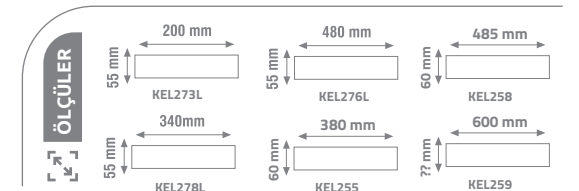

Ürün Kodu	renk	açıklama	koli adedi	fiyat
KEL273L	Beyaz	30 Led	60	12.00 $
KEL278L	Beyaz	60 Led	30	18.70 $
KEL276L	Beyaz	90 Led	20	21.50 $
KEL255	Beyaz	80 Led	30	16.50 $
KEL258	Beyaz	120 Led	20	18.50 $
KEL259	Beyaz	72 Led	20	8.20 $