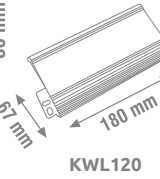

ÖLÇÜLER

Ürün Kodu	W watt	A amper	Açıklama	koli adedi	fiyat
KWLD35	35W	2,5A	Diş Mekan Led Trafo	50	10.00 $
KWLD60	60W	5A	Diş Mekan Led Trafo	40	13.70 $
KWLD120	120W	8,3A	Diş Mekan Led Trafo	20	16.70 $
KWLD150	150W	12,5A	Diş Mekan Led Trafo	20	23.00 $
KWLD200	200W	16,7A	Diş Mekan Led Trafo	10	28.00 $
KWLD300	300W	25A	Diş Mekan Led Trafo	10	35.20 $