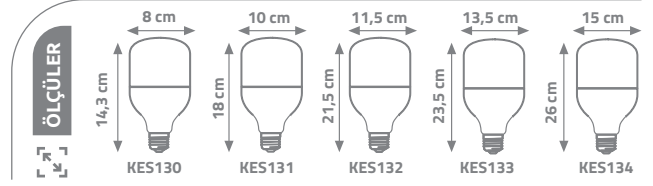

Ürün Kodu	kasa	watt	lümen	koli adedi	fiyat
KES130	T80	20W	1800	50	3.80 $
KES131	T100	30W	2700	50	5.00 $
KES132	T120	40W	3600	30	6.50 $
KES133	T140	50W	4500	20	8.00 $
KES134	T160	60W	5400	20	10.50 $