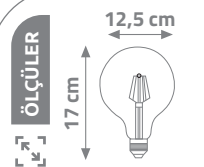

LED FLAMANLI AMPUL (G125)

IC DRIVER
ŞEFFAF CAM

Ürün Kodu

W
watt

lümen

fiyat

KES507

8W

800

9.50 $

50

220-240V

20000 Saat
Hours

LED FLAMANLI AMPUL (ST64)

IC DRIVER
RUSTIC
ST64

Ürün Kodu

W
watt

lümen

fiyat

KES616

4W

440

3.00 $

KES605

6W

540

3.60 $

KES615

8W

800

4.10 $

KES632

6W

540

4.50 $

100

220-240V

20000 Saat
Hours

LED FLAMANLI AMPUL (G95)

IC DRIVER
RUSTIC
G95

Ürün Kodu

W
watt

lümen

fiyat

KES617

4W

440

5.80 $

KES606

6W

540

6.60 $

KES633

6W

660

8.50 $

50

220-240V

20000 Saat
Hours

LED FLAMANLI AMPUL (G125)

IC DRIVER
RUSTIC
G125

Ürün Kodu

W
watt

lümen

fiyat

KES607

8W

800

10.00 $

KES634

8W

800

12.50 $

50

220-240V

20000 Saat
Hours