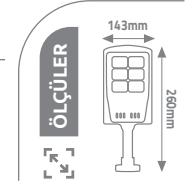

## ANZER SOLAR KONSOLLU DUVAR ARMATÜRÜ

Ürün Kodu	W watt	açıklama	fiyat
KST226	60W	Siyah Kasa	30.00 \$

IP65