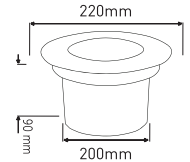

Sıva Altı LED Bahçe Armatürler
Recessed LED Garden Luminaire

Kod Code	Güç Power	Işık Rengi CCT	Işık Akısı Lumen	Adet/ Koli Pcs/Carton	Fiyat Price			
5370-01	3 W	6500 K	420 Lm	10	61,00 USD			
5370-02		3000 K	360 Lm					
5370-03		Kırmızı	-					
5370-04		Yeşil	-					
5370-05		Mavi	-					
5370-07		4000 K	420 Lm					
5370-08		Amber	-					
5371-01		9 W	6500 K			1260 Lm	10	106,00 USD
5371-02	3000 K		1080 Lm					
5371-03	Kırmızı		-					
5371-04	Yeşil		-					
5371-05	Mavi		-					
5371-07	4000 K		1260 Lm					
5371-08	Amber		-					
5372-01	18 W		6500 K	2520 Lm	10	183,00 USD		
5372-02		3000 K	2160 Lm					
5372-03		Kırmızı	-					
5372-04		Yeşil	-					
5372-05		Mavi	-					
5372-07		4000 K	2520 Lm					
5372-08		Amber	-