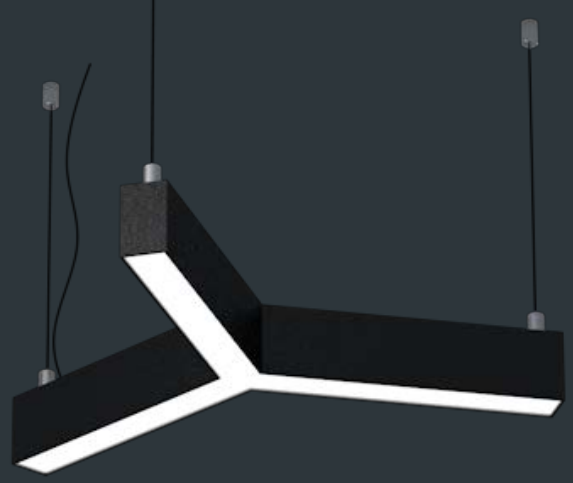

Dekoratif Lineer LED Armatürler Decorative Linear LED Luminaire

OVAL ÜÇGEN

Kod Code	Boy Size	Kasa Ebatları Case Dimensions	Güç Power	Işık Rengi CCT	Işık Akısı Lumen	Adet/ Koli Pcs/Carton	Fiyat Price
5491-01	60 cm	80 x 75 mm	65 W	6500 K	7000 Lm	1	233,00 USD
5491-02				3000 K			
5491-03				4000 K			
5492-01	90 cm	80 x 75 mm	90 W	6500 K	10500 Lm	1	375,00 USD
5492-02				3000 K			
5492-03				4000 K			

Dekoratif Lineer LED Armatürler Decorative Linear LED Luminaire

YILDIZ

Kod Code	Boy Size	Kasa Ebatları Case Dimensions	Güç Power	Işık Rengi CCT	Işık Akısı Lumen	Adet/ Koli Pcs/Carton	Fiyat Price
5501-01	60 cm	80 x 50 mm	55 W	6500 K	7560 Lm	1	176,00 USD
5501-02				3000 K			
5501-03				4000 K			
5502-01	90 cm	80 x 50 mm	80 W	6500 K	11000 Lm	1	263,00 USD
5502-02				3000 K			
5502-03				4000 K			

Opsiyonlar

DALI (1-10V)
ACİL KİT

powered by
TRIDONIC
OSRAM LED

inoled