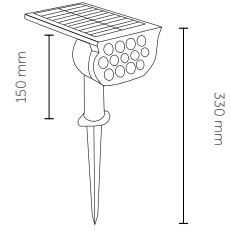

Kod Code	Güç Power	Işık Rengi CCT	Işık Akısı Lumen	Adet/ Koli Pcs/Carton	Fiyat Price
9301-01	7 W	6500 K	100 Lm	50	17,50 USD
9301-02		3000 K	100 Lm		
9301-04		Yeşil	-		
9301-08		Amber	-		

Şarj Süresi: 4~6 Saat Çalışma süresi: 8~10 Saat