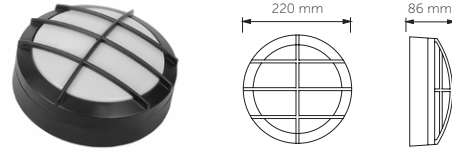

5166-01	18 W	6500 K	1260 lm	10	18,00 USD
5166-02		3000 K	1230 lm