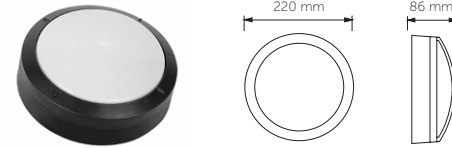

5168-01	18 W	6500 K	1260 lm	10	18,00 USD
5168-02		3000 K	1230 lm