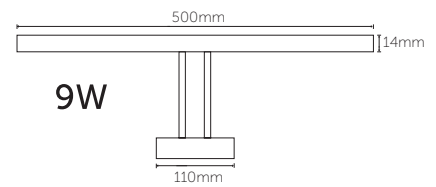

LED Aplikler LED Appliques

Kod Code	Güç Power	Gövde Remgi Housing Color	Işık Rengi CCT	Işık Akısı Lumen	Adet/ Koli Pcs/Carton	Fiyat Price
6202-01	6 W	Krom / Chromium	6500 K	540 Lm	20	23,00 USD
6202-02			3000 K			
6203-01	6 W	Gold	6500 K	540 Lm	20	23,00 USD
6203-02			3000 K			
6204-01	6 W	Siyah / Black	6500 K	540 Lm	20	23,00 USD
6204-02			3000 K			
6205-01	6 W	Eskitme / Antiquing	6500 K	540 Lm	20	23,00 USD
6205-02			3000 K			
6212-01	9 W	Krom / Chromium	6500 K	810 Lm	10	37,00 USD
6212-02			3000 K			
6213-01	9 W	Gold	6500 K	810 Lm	10	37,00 USD
6213-02			3000 K			
6214-01	9 W	Siyah / Black	6500 K	810 Lm	10	37,00 USD
6214-02			3000 K			
6215-01	9 W	Eskitme / Antiquing	6500 K	810 Lm	10	37,00 USD
6215-02			3000 K