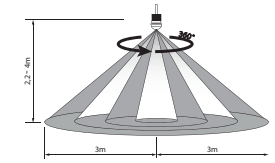

Kod Code	Montaj Tipi Assembly Type	Sensör Tipi Sencor Type	Algılama Açısı Detecting Angle	Adet/Koli Pcs/Carton	Fiyat Price
5133	Tavan	IR	360 °	50	10,50 USD

Montaj Yüksekliği: 2,2m-4m   Algı Mesafesi : 6m