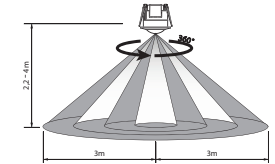

Kod Code	Sensör Tipi Sencor Type	Algılama Açısı Detecting Angle	Adet/Koli Pcs/Carton	Fiyat Price
5134	RF	360 °	50	13,50 USD

Montaj Yüksekliği: 2,2m-4m   Algı Mesafesi : 16m