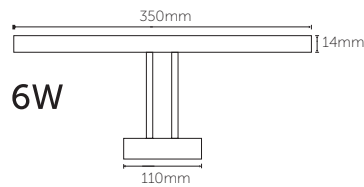

LED Aplikler LED Appliques

Kod Code	Güç Power	Gövde Remgi Housing Color	Işık Rengi CCT	Işık Akısı Lumen	Adet/ Koli Pcs/Carton	Fiyat Price
6202-01	6 W	Krom / Chromium	6500 K	540 Lm	20	23,00 USD
6202-02			3000 K			
6203-01	6 W	Gold	6500 K	540 Lm	20	23,00 USD
6203-02			3000 K			
6204-01	6 W	Siyah / Black	6500 K	540 Lm	20	23,00 USD
6204-02			3000 K			
6205-01	6 W	Eskitme / Antiquing	6500 K	540 Lm	20	23,00 USD
6205-02			3000 K			
6212-01	9 W	Krom / Chromium	6500 K	810 Lm	10	37,00 USD
6212-02			3000 K			
6213-01	9 W	Gold	6500 K	810 Lm	10	37,00 USD
6213-02			3000 K			
6214-01	9 W	Siyah / Black	6500 K	810 Lm	10	37,00 USD
6214-02			3000 K			
6215-01	9 W	Eskitme / Antiquing	6500 K	810 Lm	10	37,00 USD
6215-02			3000 K