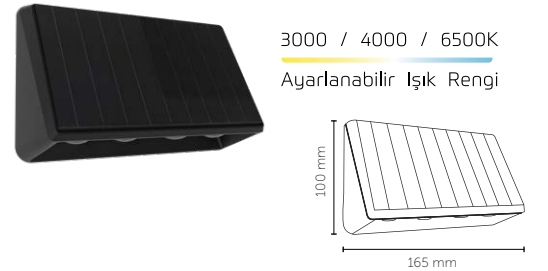

Solar Aplik
Solar Applique

Kod Code	Güç Power	Işık Rengi CCT	Işık Akısı Lumen	Adet/ Koli Pcs/Carton	Fiyat Price
9323	10 W	6500 K	200 Lm	20	34,00 USD
		3000 K			
		4000 K			

Şarj Süresi: 4~6 Saat Çalışma süresi: 10~12 Saat

Kod Code	Güç Power	Işık Rengi CCT	Işık Akısı Lumen	Adet/ Koli Pcs/Carton	Fiyat Price
9324	20 W	6500 K	400 Lm	20	56,00 USD
		3000 K			
		4000 K			

Şarj Süresi: 4~6 Saat Çalışma süresi: 10~12 Saat

Kod Code	Güç Power	Işık Rengi CCT	Işık Akısı Lumen	Adet/ Koli Pcs/Carton	Fiyat Price
9325	6 W	6500 K	45 Lm	80	18,00 USD
		3000 K			
		4000 K			

Şarj Süresi: 4~6 Saat Çalışma süresi: 10~12 Saat

Kod Code	Güç Power	Işık Rengi CCT	Işık Akısı Lumen	Adet/ Koli Pcs/Carton	Fiyat Price
9326	12 W	6500 K	90 Lm	50	26,00 USD
		3000 K			
		4000 K			

Şarj Süresi: 4~6 Saat Çalışma süresi: 10~12 Saat

Kod Code	Güç Power	Işık Rengi CCT	Işık Akısı Lumen	Adet/ Koli Pcs/Carton	Fiyat Price
9327	18 W	6500 K	110 Lm	20	30,00 USD
		3000 K			
		4000 K			

Şarj Süresi: 4~6 Saat Çalışma süresi: 10~12 Saat