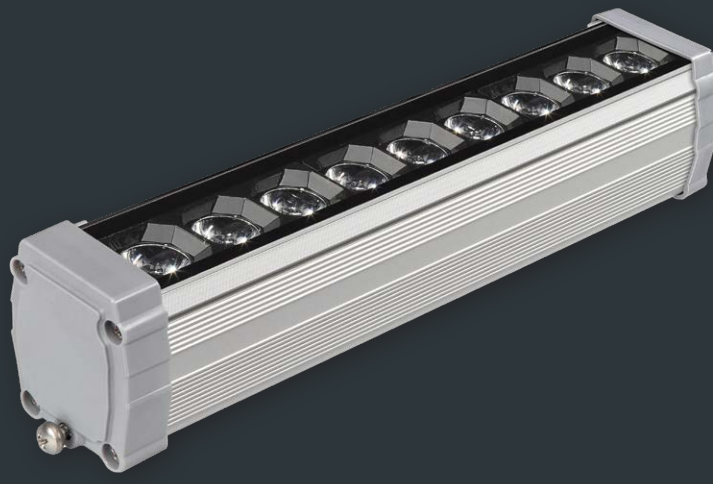

Sıva Üstü LED Wallwasher Armatürler Surface Mounted LED Wallwasher Luminaires

Kod Code	Güç Power	Uzunluk Length	Işık Rengi CCT	Işık Akısı Lumen	Adet/ Koli Pcs/ Carton	Fiyat Price				
5301-01	3 W	120 mm	6500 K	480 Lm	10	27,00 USD				
5301-02			3000 K	420 Lm						
5301-03			Kırmızı	-						
5301-04			Yeşil	-						
5301-05			Mavi	-						
5301-07			4000K	480 Lm						
5301-08			Amber	-						
5302-01			6 W	200 mm			6500 K	960 Lm	10	35,00 USD
5302-02	3000 K	840 Lm								
5302-03	Kırmızı	-								
5302-04	Yeşil	-								
5302-05	Mavi	-			59,00 USD					
5302-06	RGB	-								
5302-07	4000 K	1920 Lm								
5302-08	Amber	-				35,00 USD				
5303-01	9 W	300 mm	6500 K	1440 Lm	10	41,00 USD				
5303-02			3000 K	1260 Lm						
5303-03			Kırmızı	-						
5303-04			Yeşil	-						
5303-05			Mavi	-		62,00 USD				
5303-06			RGB	-						
5303-07			4000 K	1920 Lm						
5303-08			Amber	-			41,00 USD			
5304-01	12 W	350 mm	6500 K	1920 Lm	10	48,00 USD				
5304-02			3000 K	1680 Lm						
5304-03			Kırmızı	-						
5304-04			Yeşil	-						
5304-05			Mavi	-						
5304-07			4000 K	1920 Lm						
5304-08			Amber	-