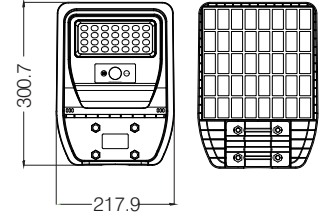

9356-01	100 W	1300 lm	6500 K	10	70,00 USD

Şarj Süresi: 6-8 Saat
Çalışma Süresi: 10-12 Saat