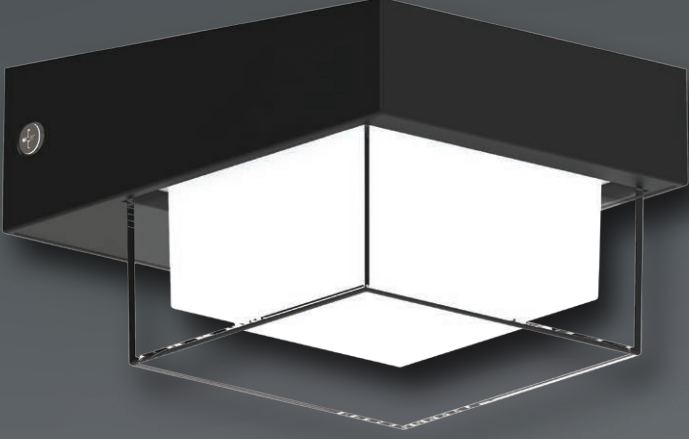

Solar Ürünler

Solar Products