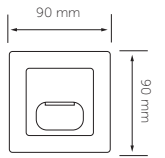

Rino

Kod Code	Güç Power	Işık Rengi CCT	Işık Akısı Lumen	Rengi Housing C.	Adet/Koli Pcs/Carton	Fiyat Price
6105-01	1 W	6500 K	40 lm	Siyah	50	9,20 USD
6105-02		3000 K				
6105-05		Mavi