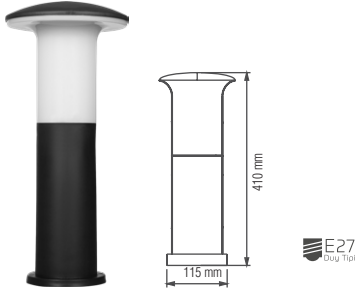

Şarj Süresi: 4~6 Saat Çalışma süresi: 8~10 Saat

Bahçe Armatürleri
Garden Luminaires

Bahçe Armatürler Garden Luminaire

Petunya Direk Armatür 41 cm

Ürün Kodu	Koli Adeti	Fiyat
9122	12	19,00 USD

Petunya Duvar Aplik