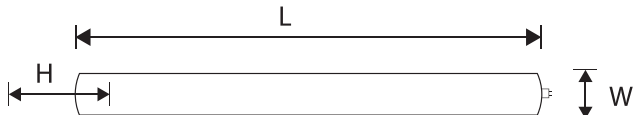

LED Bant Armatür
LED Batten Luminaire

LINEO

Kod Code	Güç Power	IP	Boyutlar W x L x H	Işık Akısı Lumen	Işık Rengi CCT	Adet / Koli Pcs / Carton	Fiyat Price
2925-01	24 W	IP40	70 x 600 x 38 mm	2640 lm	6500 K	25	21,50 USD
2925-02				2590 lm	3000 K		
2925-03				2640 lm	4000 K		

Kod Code	Güç Power	IP	Boyutlar W x L x H	Işık Akısı Lumen	Işık Rengi CCT	Adet / Koli Pcs / Carton	Fiyat Price
2927-01	54 W	IP40	70 x 1200 x 38 mm	5940 lm	6500 K	25	34,00 USD
2927-02				5870 lm	3000 K		
2927-03				5940 lm	4000 K		

Uç Uca eklenebilirlik;
- 24W ürünlerde 16 adet
- 54W ürünlerde 8 adet