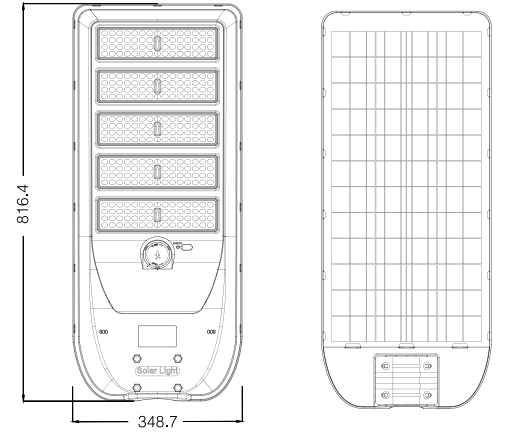

Sensörlü LED Solar Sokak Armatürler
Sensor LED Solar Street Luminaire

Kod Code	Güç Power	Işık Akısı Lumen	Işık Rengi CCT	Adet / Koli Pcs / Carton	Fiyat Price
9359-01	400 W	3700 lm	6500 K	5	145,00 USD

Şarj Süresi: 6-8 Saat
Çalışma Süresi: 10-12 Saat

Kod Code	Güç Power	Işık Akısı Lumen	Işık Rengi CCT	Adet / Koli Pcs / Carton	Fiyat Price
9365-01	600 W	5000 lm	6500 K	2	250,00 USD

Şarj Süresi: 6-8 Saat
Çalışma Süresi: 10-12 Saat

Kod Code	Güç Power	Işık Akısı Lumen	Işık Rengi CCT	Adet / Koli Pcs / Carton	Fiyat Price
9366-01	800 W	6000 lm	6500 K	2	310,00 USD

Şarj Süresi: 6-8 Saat
Çalışma Süresi: 10-12 Saat