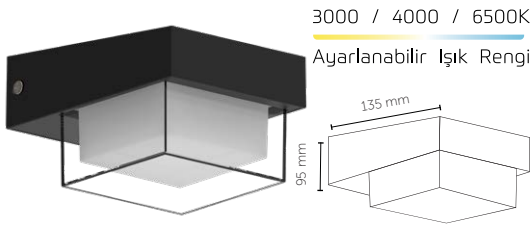

Solar Aplik
Solar Applique

Kod Code	Güç Power	Işık Rengi CCT	Işık Akısı Lumen	Adet/ Koli Pcs/Carton	Fiyat Price
9323	10 W	6500 K	200 Lm	20	34,00 USD
		3000 K			
		4000 K			

Şarj Süresi: 4~6 Saat Çalışma süresi: 10~12 Saat

Kod Code	Güç Power	Işık Rengi CCT	Işık Akısı Lumen	Adet/ Koli Pcs/Carton	Fiyat Price
9324	20 W	6500 K	400 Lm	20	56,00 USD
		3000 K			
		4000 K