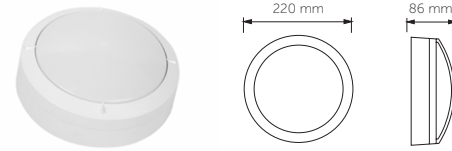

5167-01	18 W	6500 K	1260 lm	10	18,00 USD
5167-02		3000 K	1230 lm