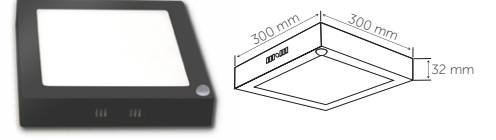

2784-01	PIR Sensör)))	24 W	6500 K	1920 lm	20	47,00 USD
2784-02			3000 K	1840 lm		
2784-03			4000 K	1920 lm