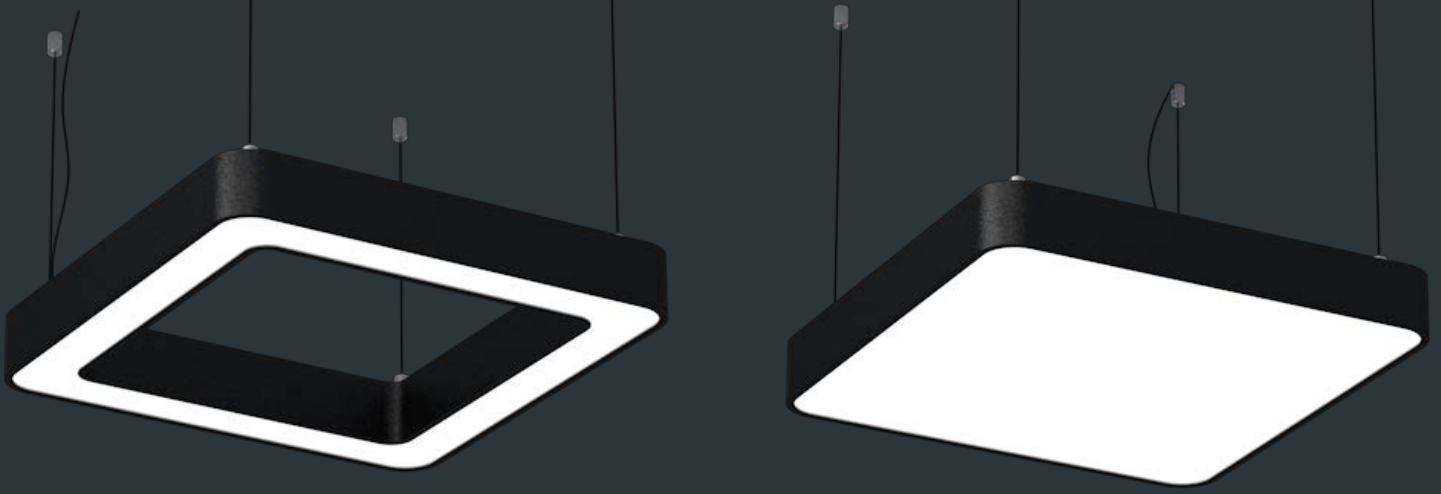

Dekoratif Lineer LED Armatürler
Decorative Linear LED Luminaire

OVAL KARE SİMİT

Kod Code	Boy Size	Kasa Ebatları Case Dimensions	Güç Power	Işık Rengi CCT	Işık Akısı Lumen	Adet/ Koli Pcs/Carton	Fiyat Price
5470-01	40 cm	80 x 75 mm	50 W	6500 K	4500 Lm	1	183,00 USD
5470-02				3000 K			
5470-03				4000 K			
5471-01	60 cm	80 x 75 mm	80 W	6500 K	7500 Lm	1	266,00 USD
5471-02				3000 K			
5471-03				4000 K			
5472-01	90 cm	80 x 75 mm	120 W	6500 K	11500 Lm	1	386,00 USD
5472-02				3000 K			
5472-03				4000 K			

Dekoratif Lineer LED Armatürler
Decorative Linear LED Luminaire

OVAL KARE DAVUL

Kod Code	Boy Size	Kasa Ebatları Case Dimensions	Güç Power	Işık Rengi CCT	Işık Akısı Lumen	Adet/ Koli Pcs/Carton	Fiyat Price
5430-01	40 x 40 cm	100 mm	35 W	6500 K	4500 Lm	1	170,00 USD
5430-02				3000 K	4410 Lm		
5430-03				4000 K	4500 Lm		
5431-01	60 x 60 cm	100 mm	75 W	6500 K	10000 Lm	1	278,00 USD
5431-02				3000 K	9800 Lm		
5431-03				4000 K	10000 Lm		

Opsiyonlar

DALI (1-10V)
ACİL KİT

powered by
TRIDONIC
OSRAM LED