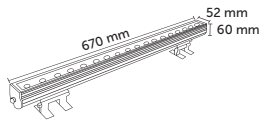

5306-01	24 W	670 mm	6500 K	3840 Lm	10	75,00 USD
5306-02			3000 K	3360 Lm		
5306-03			Kırmızı	-		
5306-04			Yeşil	-		
5306-05			Mavi	-		
5306-07			4000 K	3840 Lm		
5306-08			Amber	-