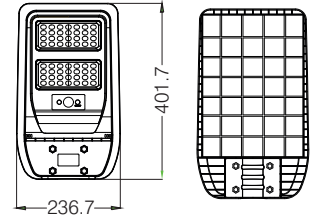

9357-01	200 W	2300 lm	6500 K	6	105,00 USD

Şarj Süresi: 6-8 Saat
Çalışma Süresi: 10-12 Saat