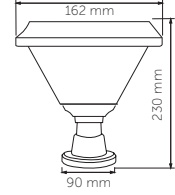

3000 / 4000 / 6500K
Ayarlanabilir Işık Rengi