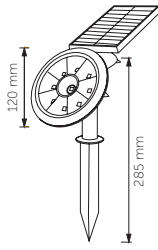

Kod Code	Güç Power	Işık Rengi CCT	Işık Akısı Lumen	Adet/ Koli Pcs/Carton	Fiyat Price
9302-01	9 W	6500 K	130 Lm	24	24,00 USD
9302-02		3000 K	130 Lm		
9302-04		Yeşil	-		
9302-08		Amber	-		

Şarj Süresi: 4~6 Saat Çalışma süresi: 8~10 Saat