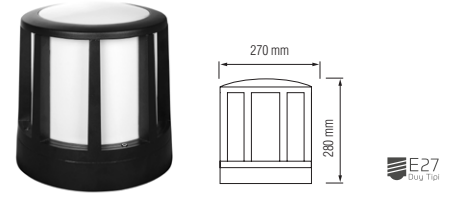

Açelya Bahçe Set üstü Armatür

Ürün Kodu	Koli Adeti	Fiyat
9170	4	39,00 USD