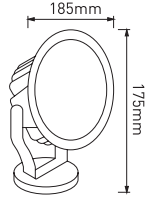

5362-01	18 W	6500 K	2520 Lm	10	127,00 USD
5362-02		3000 K	2160 Lm		
5362-03		Kırmızı	-		
5362-04		Yeşil	-		
5362-05		Mavi	-		
5362-07		4000 K	2520 Lm		
5362-08		Amber	-