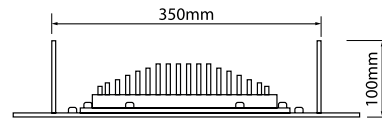

Kanopi Canopy

Kod Code	Güç Power	IP	Montaj Tipi Assembly Type	Boyutlar W x L x H	Işık Rengi CCT	Işık Akısı Lumen	Adet/ Koli Pcs/Carton	Fiyat Price
5350-01	100 W	IP65	Sıva Altı Recessed	49 x 49 x 9 cm	6500 K	16650 Lm	1	380,00 USD
5350-02					3000 K	16300 Lm		
5350-03					4000 K	16650 Lm		

OSRAM LED

Kod Code	Güç Power	IP	Montaj Tipi Assembly Type	Boyutlar W x L x H	Işık Rengi CCT	Işık Akısı Lumen	Adet/ Koli Pcs/Carton	Fiyat Price
5352-01	100 W	IP65	Sıva Üstü Surface Mounted	35 x 35 x 9 cm	6500 K	16650 Lm	1	380,00 USD
5352-02					3000 K	16300 Lm		
5352-03					4000 K	16650 Lm		

OSRAM LED

inoled