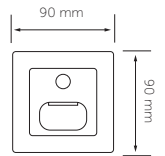

Kod Code	Güç Power	Işık Rengi CCT	Işık Akısı Lumen	Rengi Housing C.	Adet/Koli Pcs/Carton	Fiyat Price
6106-01	1 W	6500 K	40 lm	Siyah	50	11,50 USD
6106-02		3000 K				
6106-05		Mavi				

Rino

Kod Code	Güç Power	Işık Rengi CCT	Işık Akısı Lumen	Rengi Housing C.	Adet/Koli Pcs/Carton	Fiyat Price
6101-01	1 W	6500 K	40 lm	Beyaz	50	10,60 USD
6101-02		3000 K				
6101-05		Mavi				

Kod Code	Güç Power	Işık Rengi CCT	Işık Akısı Lumen	Rengi Housing C.	Adet/Koli Pcs/Carton	Fiyat Price
6102-01	1 W	6500 K	40 lm	Gri	50	10,60 USD
6102-02		3000 K				
6102-05		Mavi				

Kod Code	Güç Power	Işık Rengi CCT	Işık Akısı Lumen	Rengi Housing C.	Adet/Koli Pcs/Carton	Fiyat Price
6103-01	1 W	6500 K	40 lm	Siyah	50	10,60 USD
6103-02		3000 K				
6103-05		Mavi				

Classy

Kod Code	Güç Power	Işık Rengi CCT	Işık Akısı Lumen	Rengi Housing C.	Adet/Koli Pcs/Carton	Fiyat Price
6104-01	1.5 W	6500 K	60 lm	Antrasit	50	19,50 USD
6104-02		3000 K				

Rino

Kod Code	Güç Power	Işık Rengi CCT	Işık Akısı Lumen	Rengi Housing C.	Adet/Koli Pcs/Carton	Fiyat Price
6105-01	1 W	6500 K	40 lm	Siyah	50	9,20 USD
6105-02		3000 K				
6105-05		Mavi				

PHOTOCELL

GEÇMELİ KASAYA
UYGUNDUR