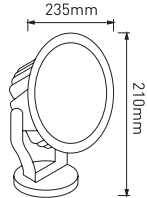

5363-01	36 W	6500 K	5040 Lm	10	199,00 USD
5363-02		3000 K	4320 Lm		
5363-03		Kırmızı	-		
5363-04		Yeşil	-		
5363-05		Mavi	-		
5363-07		4000 K	5040 Lm		
5363-08		Amber	-		

Opsiyonlar	Ürün Kodu	Ürün Adı	Fiyat
	9075	Çim sabitleme aparatı	6,50 USD

Ürünlerin 12V, 24V olarak opsiyonları mevcuttur