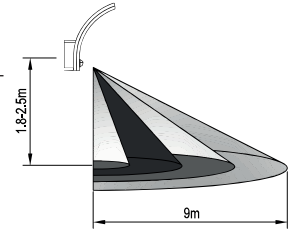

Kod Code	Sensör Tipi Sencor Type	Güç Power	Işık Rengi CCT	Işık Akısı Lumen	Adet/Koli Pcs/Carton	Fiyat Price
5150-03	PIR Sensör)))	15 W	4000 K	1500	20	35,00 USD

Montaj Yüksekliği: 1,8m-2,5m Algı Mesafesi : 9m

Kod Code	Sensör Tipi Sencor Type	Güç Power	Işık Rengi CCT	Işık Akısı Lumen	Adet/Koli Pcs/Carton	Fiyat Price
5152-03	PIR Sensör)))	15 W	4000 K	1500	10	43,00 USD

Montaj Yüksekliği: 1,8m-2,5m Algı Mesafesi : 9m

Kod Code	Sensör Tipi Sencor Type	Güç Power	Işık Rengi CCT	Işık Akısı Lumen	Adet/Koli Pcs/Carton	Fiyat Price
5154-03	PIR Sensör)))	12 W	4000 K	1300	20	50,00 USD
		15 W		1600		
		20 W		2100		

Montaj Yüksekliği: 1,8m-2,5m Algı Mesafesi : 9m