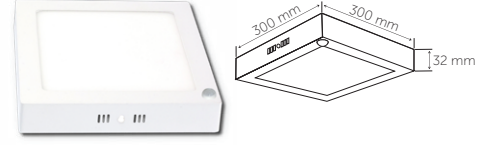

Sensörlü LED Tavan Armatür
Sensor LED Ceiling Luminaire

Kod Code	Sensör Tipi Sencor Type	Güç Power	Işık Rengi CCT	Işık Akısı Lumen	Adet/Koli Pcs/Carton	Fiyat Price
2764-01	PIR Sensör)))	24 W	6500 K	1920 lm	20	44,00 USD
2764-02			3000 K	1840 lm		
2764-03			4000 K	1920 lm