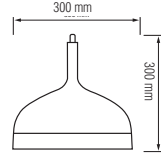

Ürün Kodu	Koli Adeti	Fiyat
6241	1	50,00 USD