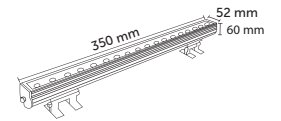

Sıva Üstü LED Wallwasher Armatürler Surface Mounted LED Wallwasher Luminaires

Kod Code	Güç Power	Uzunluk Length	Işık Rengi CCT	Işık Akısı Lumen	Adet/ Koli Pcs/ Carton	Fiyat Price				
5301-01	3 W	120 mm	6500 K	480 Lm	10	27,00 USD				
5301-02			3000 K	420 Lm						
5301-03			Kırmızı	-						
5301-04			Yeşil	-						
5301-05			Mavi	-						
5301-07			4000K	480 Lm						
5301-08			Amber	-						
5302-01			6 W	200 mm			6500 K	960 Lm	10	35,00 USD
5302-02	3000 K	840 Lm								
5302-03	Kırmızı	-								
5302-04	Yeşil	-								
5302-05	Mavi	-			59,00 USD					
5302-06	RGB	-								
5302-07	4000 K	1920 Lm								
5302-08	Amber	-				35,00 USD				
5303-01	9 W	300 mm	6500 K	1440 Lm	10	41,00 USD				
5303-02			3000 K	1260 Lm						
5303-03			Kırmızı	-						
5303-04			Yeşil	-						
5303-05			Mavi	-		62,00 USD				
5303-06			RGB	-						
5303-07			4000 K	1920 Lm						
5303-08			Amber	-			41,00 USD			
5304-01	12 W	350 mm	6500 K	1920 Lm	10	48,00 USD				
5304-02			3000 K	1680 Lm						
5304-03			Kırmızı	-						
5304-04			Yeşil	-						
5304-05			Mavi	-						
5304-07			4000 K	1920 Lm						
5304-08			Amber	-