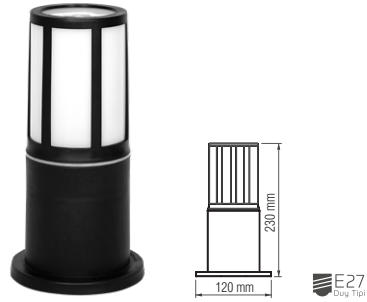

Ürün Kodu	Koli Adeti	Fiyat
9120	12	19,00 USD

Açelya Bahçe Set üstü Armatür

Ürün Kodu	Koli Adeti	Fiyat
9170	4	39,00 USD

Orkide Direk Armatür 82cm

Ürün Kodu	Koli Adeti	Fiyat
9114	8	39,00 USD

Orkide Direk Armatür 23cm