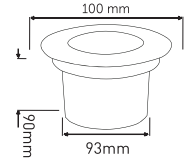

Sıva Altı LED Bahçe Armatürler
Recessed LED Garden Luminaire

Kod Code	Güç Power	Işık Rengi CCT	Işık Akısı Lumen	Adet/ Koli Pcs/Carton	Fiyat Price			
5370-01	3 W	6500 K	420 Lm	10	61,00 USD			
5370-02		3000 K	360 Lm					
5370-03		Kırmızı	-					
5370-04		Yeşil	-					
5370-05		Mavi	-					
5370-07		4000 K	420 Lm					
5370-08		Amber	-					
5371-01		9 W	6500 K			1260 Lm	10	106,00 USD
5371-02	3000 K		1080 Lm					
5371-03	Kırmızı		-					
5371-04	Yeşil		-					
5371-05	Mavi		-					
5371-07	4000 K		1260 Lm					
5371-08	Amber		-					
5372-01	18 W		6500 K	2520 Lm	10	183,00 USD		
5372-02		3000 K	2160 Lm					
5372-03		Kırmızı	-					
5372-04		Yeşil	-					
5372-05		Mavi	-					
5372-07		4000 K	2520 Lm					
5372-08		Amber	-