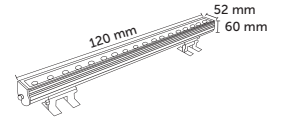

Sıva Üstü LED Wallwasher Armatürler Surface Mounted LED Wallwasher Luminaires

Kod Code	Güç Power	Uzunluk Length	Işık Rengi CCT	Işık Akısı Lumen	Adet/ Koli Pcs/ Carton	Fiyat Price				
5301-01	3 W	120 mm	6500 K	480 Lm	10	27,00 USD				
5301-02			3000 K	420 Lm						
5301-03			Kırmızı	-						
5301-04			Yeşil	-						
5301-05			Mavi	-						
5301-07			4000K	480 Lm						
5301-08			Amber	-						
5302-01			6 W	200 mm			6500 K	960 Lm	10	35,00 USD
5302-02	3000 K	840 Lm								
5302-03	Kırmızı	-								
5302-04	Yeşil	-								
5302-05	Mavi	-			59,00 USD					
5302-06	RGB	-								
5302-07	4000 K	1920 Lm								
5302-08	Amber	-				35,00 USD				
5303-01	9 W	300 mm	6500 K	1440 Lm	10	41,00 USD				
5303-02			3000 K	1260 Lm						
5303-03			Kırmızı	-						
5303-04			Yeşil	-						
5303-05			Mavi	-		62,00 USD				
5303-06			RGB	-						
5303-07			4000 K	1920 Lm						
5303-08			Amber	-			41,00 USD			
5304-01	12 W	350 mm	6500 K	1920 Lm	10	48,00 USD				
5304-02			3000 K	1680 Lm						
5304-03			Kırmızı	-						
5304-04			Yeşil	-						
5304-05			Mavi	-						
5304-07			4000 K	1920 Lm						
5304-08			Amber	-