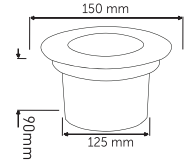

Sıva Altı LED Bahçe Armatürler
Recessed LED Garden Luminaire

Kod Code	Güç Power	Işık Rengi CCT	Işık Akısı Lumen	Adet/ Koli Pcs/Carton	Fiyat Price			
5370-01	3 W	6500 K	420 Lm	10	61,00 USD			
5370-02		3000 K	360 Lm					
5370-03		Kırmızı	-					
5370-04		Yeşil	-					
5370-05		Mavi	-					
5370-07		4000 K	420 Lm					
5370-08		Amber	-					
5371-01		9 W	6500 K			1260 Lm	10	106,00 USD
5371-02	3000 K		1080 Lm					
5371-03	Kırmızı		-					
5371-04	Yeşil		-					
5371-05	Mavi		-					
5371-07	4000 K		1260 Lm					
5371-08	Amber		-					
5372-01	18 W		6500 K	2520 Lm	10	183,00 USD		
5372-02		3000 K	2160 Lm					
5372-03		Kırmızı	-					
5372-04		Yeşil	-					
5372-05		Mavi	-					
5372-07		4000 K	2520 Lm					
5372-08		Amber	-