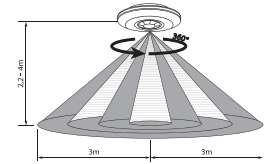

Kod Code	Sensör Tipi Sencor Type	Algılama Açısı Detecting Angle	Adet/Koli Pcs/Carton	Fiyat Price
5132	IR	360 °	50	10,50 USD

Montaj Yüksekliği: 2,2m-4m   Algı Mesafesi : 6m