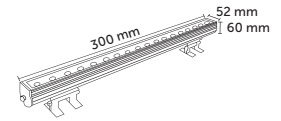

Sıva Üstü LED Wallwasher Armatürler Surface Mounted LED Wallwasher Luminaires

Kod Code	Güç Power	Uzunluk Length	Işık Rengi CCT	Işık Akısı Lumen	Adet/ Koli Pcs/ Carton	Fiyat Price				
5301-01	3 W	120 mm	6500 K	480 Lm	10	27,00 USD				
5301-02			3000 K	420 Lm						
5301-03			Kırmızı	-						
5301-04			Yeşil	-						
5301-05			Mavi	-						
5301-07			4000K	480 Lm						
5301-08			Amber	-						
5302-01			6 W	200 mm			6500 K	960 Lm	10	35,00 USD
5302-02	3000 K	840 Lm								
5302-03	Kırmızı	-								
5302-04	Yeşil	-								
5302-05	Mavi	-			59,00 USD					
5302-06	RGB	-								
5302-07	4000 K	1920 Lm								
5302-08	Amber	-				35,00 USD				
5303-01	9 W	300 mm	6500 K	1440 Lm	10	41,00 USD				
5303-02			3000 K	1260 Lm						
5303-03			Kırmızı	-						
5303-04			Yeşil	-						
5303-05			Mavi	-		62,00 USD				
5303-06			RGB	-						
5303-07			4000 K	1920 Lm						
5303-08			Amber	-			41,00 USD			
5304-01	12 W	350 mm	6500 K	1920 Lm	10	48,00 USD				
5304-02			3000 K	1680 Lm						
5304-03			Kırmızı	-						
5304-04			Yeşil	-						
5304-05			Mavi	-						
5304-07			4000 K	1920 Lm						
5304-08			Amber	-