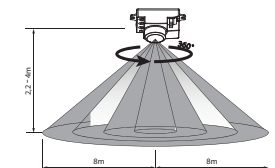

Sensörler Sensors

Kod Code	Montaj Tipi Assembly Type	Sensör Tipi Sencor Type	Algılama Açısı Detecting Angle	Adet/Koli Pcs/Carton	Fiyat Price
5130	Duvar	IR	180 °	50	10,80 USD

Montaj Yüksekliği: 1,8m-2,5m   Algı Mesafesi : 12m

Kod Code	Montaj Tipi Assembly Type	Sensör Tipi Sencor Type	Algılama Açısı Detecting Angle	Adet/Koli Pcs/Carton	Fiyat Price
5131	Tavan	IR	360 °	50	10,80 USD

Montaj Yüksekliği: 2,2m-4m   Algı Mesafesi : 6m

Kod Code	Sensör Tipi Sencor Type	Algılama Açısı Detecting Angle	Adet/Koli Pcs/Carton	Fiyat Price
5132	IR	360 °	50	10,50 USD

Montaj Yüksekliği: 2,2m-4m   Algı Mesafesi : 6m

Kod Code	Montaj Tipi Assembly Type	Sensör Tipi Sencor Type	Algılama Açısı Detecting Angle	Adet/Koli Pcs/Carton	Fiyat Price
5133	Tavan	IR	360 °	50	10,50 USD

Montaj Yüksekliği: 2,2m-4m   Algı Mesafesi : 6m

Kod Code	Sensör Tipi Sencor Type	Algılama Açısı Detecting Angle	Adet/Koli Pcs/Carton	Fiyat Price
5134	RF	360 °	50	13,50 USD

Montaj Yüksekliği: 2,2m-4m   Algı Mesafesi : 16m