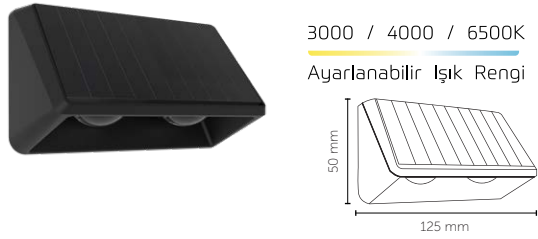

Şarj Süresi: 4~6 Saat Çalışma süresi: 10~12 Saat

Kod Code	Güç Power	Işık Rengi CCT	Işık Akısı Lumen	Adet/ Koli Pcs/Carton	Fiyat Price
9325	6 W	6500 K	45 Lm	80	18,00 USD
		3000 K			
		4000 K			

Şarj Süresi: 4~6 Saat Çalışma süresi: 10~12 Saat

Kod Code	Güç Power	Işık Rengi CCT	Işık Akısı Lumen	Adet/ Koli Pcs/Carton	Fiyat Price
9326	12 W	6500 K	90 Lm	50	26,00 USD
		3000 K			
		4000 K