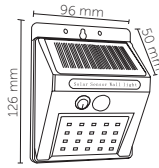

Solar Sensörlü Aplikler Solar Sensor Applique

Kod Code	Güç Power	Işık Rengi CCT	Işık Akısı Lumen	Adet/ Koli Pcs/Carton	Fiyat Price
9321	15 W	6500 K	60 Lm	100	9,00 USD

Şarj Süresi: 6~8 Saat Çalışma süresi: 8~12 Saat

Solar Çim Solar Grass

Kod Code	Güç Power	Işık Rengi CCT	Işık Akısı Lumen	Adet/ Koli Pcs/Carton	Fiyat Price
9303-01	10 W	6500 K	140 Lm	48	25,00 USD
9303-02		3000 K	140 Lm		
9303-04		Yeşil	-		
9303-08		Amber	-		

Şarj Süresi: 4~6 Saat Çalışma süresi: 8~10 Saat