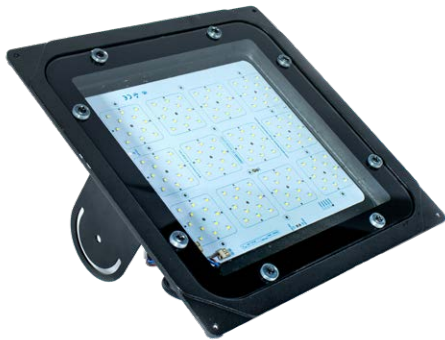

Kod Code	Güç Power	IP	Montaj Tipi Assembly Type	Boyutlar W x L x H	Işık Rengi CCT	Işık Akısı Lumen	Adet/ Koli Pcs/Carton	Fiyat Price
5352-01	100 W	IP65	Sıva Üstü Surface Mounted	35 x 35 x 9 cm	6500 K	16650 Lm	1	380,00 USD
5352-02					3000 K	16300 Lm		
5352-03					4000 K	16650 Lm