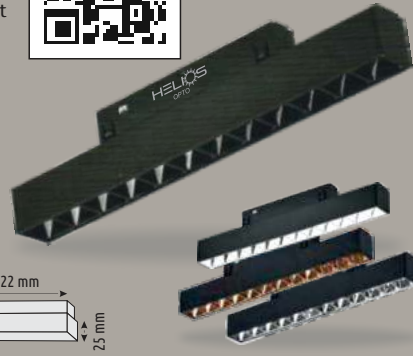

Magnet Armatür

48 Volt

HS 8505

12 W
300,00 ₺ Siyah Reflektörlü
460,00 ₺ Beyaz • Gold • Krom Reflektörlü

OSRAM LED
CHIPS INSIDE

6500K
3000K
4000K
1.200 Lm
48 Volt
IP 20

Magnet Armatür

48 Volt