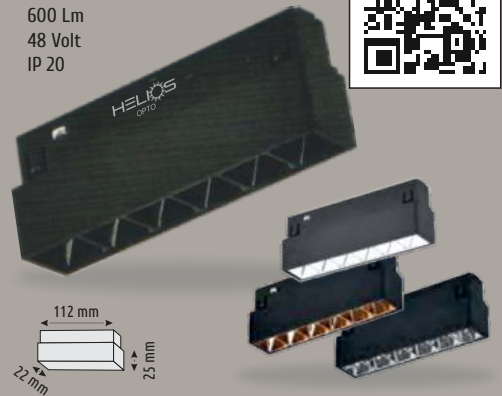

OSRAM LED
CHIPS INSIDE

6500K
3000K
4000K
4.000 Lm
48 Volt
IP 20

Magnet Armatür

48 Volt

HS 8504

6 W
210,00 ₺ Siyah Reflektörlü
290,00 ₺ Beyaz • Gold • Krom Reflektörlü

OSRAM LED
CHIPS INSIDE

6500K
3000K
4000K
600 Lm
48 Volt
IP 20