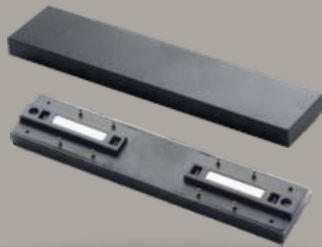

YENİ

Magnet Yedek Parça

HS 8634

200,00 ₺

IP 20

SİYAH KASA

YENİ

Magnet Yedek Parça