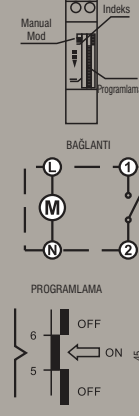

Mekanik Zaman Saati

HS 4200

3500 W
250,00 ₺

IP 20
220 V

50

Mekanik Zaman Saati

HS 4201

3500 W
350,00 ₺

IP 20
220 V

50

W Otomat Tipi Zaman Rölesi

REZERVELİ

HS 4202

3500 W
500,00 ₺

1x16A
IP 20
220 V

100

Aydınlatma Kontaktörü

HS 4205

25 A - Sessiz
300,00 ₺

IP 20
220 V

120

Akım Korumalı Priz

HS 4210

4.000 W
740,00 ₺

IP 20
220 V

60

YENİ

Ayna Arkası Dokunmatik
On-Off

HS 6201

4,4 A
380,00 ₺

IP 20
12 V

5 mm kadar ayna arkası, cam arkası, pleksi arkası gibi ürünlerde dokunmatik olarak ledleri açma kapama amaçlı uygulanmaktadır.

YERLİ ÜRETİM

Pır Hareket Sensörü

HS 6202

4,4 A
520,00 ₺

IP 20
12 V

Hareket algılandığında ledler yanar ve hareket kesildiğinde 30 sn. sonra otomatik olarak ledler söner.

YERLİ ÜRETİM

IR Dolap Kapak Sensörü

HS 6210

4,4 A
680,00 ₺

IP 20
12 V

Kapak hareketleri ile ledi açma kapama amaçlı kullanılmaktadır.

YERLİ ÜRETİM