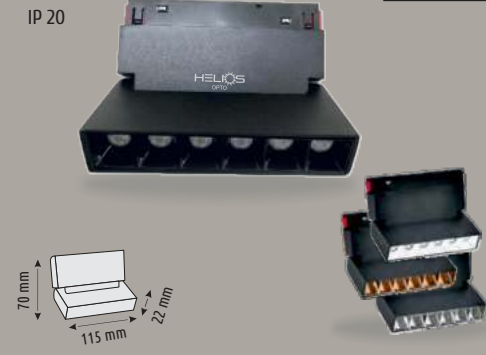

Ayarlı Magnet Armatür

48 Volt

HS 8530

6 W

520,00 ₺ Siyah Reflektörlü

600,00 ₺ Beyaz • Gold • Krom Reflektörlü

6500K
3000K
4000K
600 Lm
48 Volt
IP 20

OSRAM LED
CHIPS INSIDE