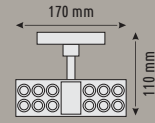

OSRAM LED
CHIPS INSIDE

48 Volt

SİYAH KASA

YENİ