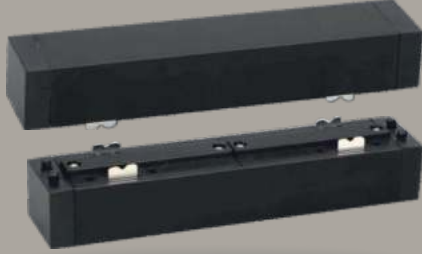

Magnet Armatür
HS 8641
200 W - 4 A
1.550,00 ₺
48 Volt
IP 20
48 Volt BEYAZ KASA
YENİ
300 mm
27 mm
25 mm

Magnet Yedek Parça

HS 8620

250,00 ₺

IP 20

SİYAH KASA

YENİ

Magnet Yedek Parça