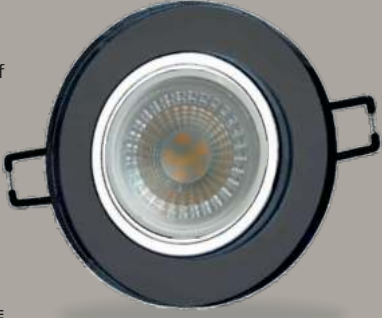

100

Cam Spot Kasa - Aleda

HS 1861

90,00 ₺

Krom - Şeffaf
IP 20
GU10
MR16

100

Cam Spot Kasa - Başak

HS 1862