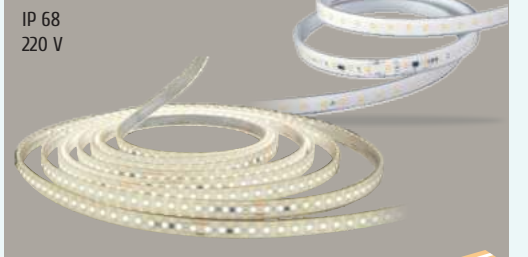

50 rulo

250 mt.

3535 Dış Mekan Silikonlu

220 VOLT

HS 3259

120,00 ₺

IP68

IP 68
220 V