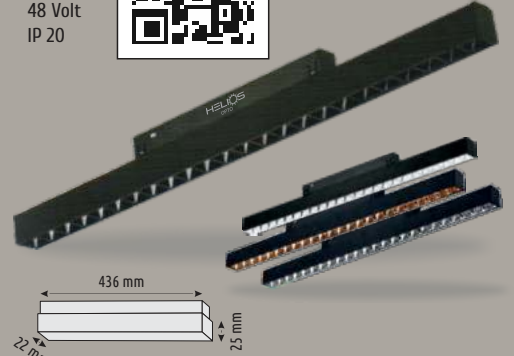

Magnet Armatür

48 Volt

HS 8507

24 W
600,00 ₺ Siyah Reflektörlü
920,00 ₺ Beyaz • Gold • Krom Reflektörlü

OSRAM LED
CHIPS INSIDE

6500K
3000K
4000K
2.400 Lm
48 Volt
IP 20