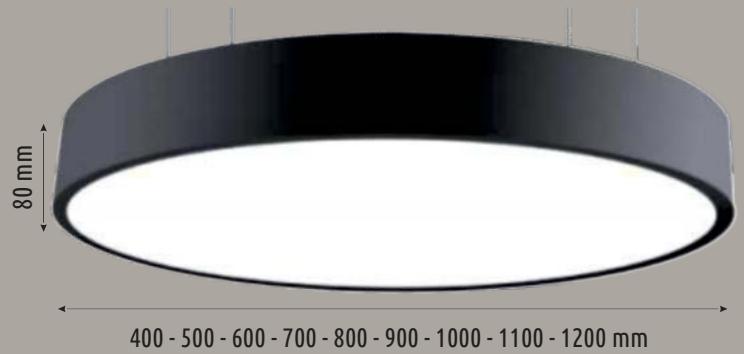

100 cm 144 Led Linear

HS 7143

36 W
2.720,00 ₺

2700K
3000K
4000K
6000K
4.790 Lm
IP 20

YERLİ ÜRETİM

OSRAM TRIDONIC

SİYAH KASA

BEVAZ KASA

İstenilen Renkte Kasa Boyanabilir.
CE Belgesi ve LVD Raporu Mevcuttur.
Fiyatlara Askı Aparatları Dahildir.

50 mm 100 mm 80 mm

120 cm 172 Led Linear

HS 7144

44 W
3.300,00 ₺

2700K
3000K
4000K
6000K
5.750 Lm
IP 20

YERLİ ÜRETİM

OSRAM TRIDONIC

SİYAH KASA

BEVAZ KASA

İstenilen Renkte Kasa Boyanabilir.
CE Belgesi ve LVD Raporu Mevcuttur.
Fiyatlara Askı Aparatları Dahildir.

50 mm 120 mm 80 mm

150 cm 216 Led Linear

HS 7145

54 W
3.860,00 ₺

2700K
3000K
4000K
6000K
7.185 Lm
IP 20

YERLİ ÜRETİM

OSRAM TRIDONIC

SİYAH KASA

BEVAZ KASA

İstenilen Renkte Kasa Boyanabilir.
CE Belgesi ve LVD Raporu Mevcuttur.
Fiyatlara Askı Aparatları Dahildir.

50 mm 150 mm 80 mm

200 cm 288 Led Linear

HS 7146

72 W
4.700,00 ₺

2700K
3000K
4000K
6000K
9.580 Lm
IP 20

YERLİ ÜRETİM

OSRAM TRIDONIC

SİYAH KASA

BEVAZ KASA

İstenilen Renkte Kasa Boyanabilir.
CE Belgesi ve LVD Raporu Mevcuttur.
Fiyatlara Askı Aparatları Dahildir.

50 mm 200 mm 80 mm

Davul Led Aydınlatma

HS 7200	22 W	3.000 Lm	40 cm	4.800,00 ₺
HS 7201	35 W	4.900 Lm	50 cm	6.700,00 ₺
HS 7202	50 W	7.000 Lm	60 cm	7.700,00 ₺
HS 7203	69 W	9.600 Lm	70 cm	10.500,00 ₺
HS 7204	89 W	12.400 Lm	80 cm	12.300,00 ₺
HS 7205	113 W	15.750 Lm	90 cm	14.600,00 ₺
HS 7206	140 W	19.600 Lm	100 cm	19.500,00 ₺

OSRAM
TRIDONIC

YERLİ ÜRETİM

2700K
3000K
4000K
6000K
IP 54

İstenilen Renkte Kasa Boyanabilir.