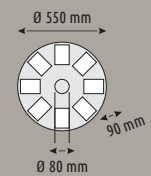

Solar Projektör

HS 3867

100 W
4.000,00 ₺

6500K
9.000 Lm
IP 65

IP65

5

Solar Projektör

HS 3868

200 W
6.500,00 ₺

6500K
18.000 Lm
IP 65

IP65

5

Solar Projektör

HS 3869

300 W
7.950,00 ₺

6500K
27.000 Lm
IP 65

IP65

5

Solar Sokak Armatürü

HS 3846

800 W
5.500,00 ₺

6500K
45.000 Lm
IP 65

IP65

1

Solar Şarjlı SMD Projektör

HS 4016

200 W
950,00 ₺

1. Fonksiyon : Beyaz
2. Fonksiyon : Güneşli
3. Fonksiyon : Naturel Beyaz
4. Fonksiyon : Kırmızı - Mavi Çakar
18.000 Lm
IP 55

4 Renk Fonksiyonlu
Beyaz - Güneşli - Naturel
Kırmızı + Mavi

30