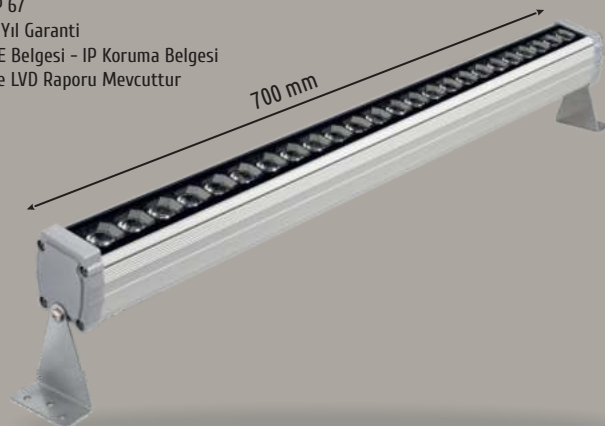

IP67

IP 67
2 Yıl Garanti
CE Belgesi - IP Koruma Belgesi
ve LVD Raporu Mevcuttur

70 cm 24 Led Sıva Üstü Duvar Boyama

HS 6605

24 W
2.800,00 ₺ RGB : 3.500,00 ₺

IP67

IP 67
2 Yıl Garanti
CE Belgesi - IP Koruma Belgesi
ve LVD Raporu Mevcuttur