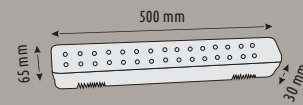

Elektrik kesintilerinde otomatik devreye girer.
Dahili Şarj Kablosu Li-ion değiştirilebilir pil