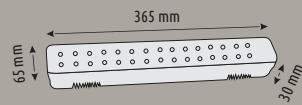

Elektrik kesintilerinde otomatik devreye girer.
Dahili Şarj Kablosu Li-ion değiştirilebilir pil