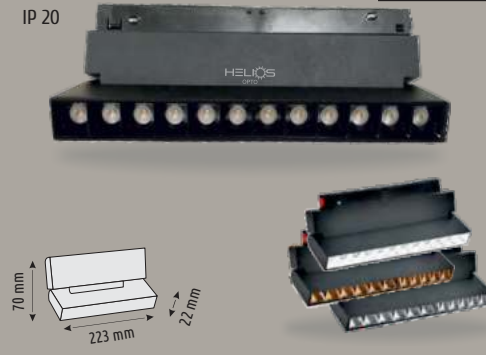

Ayarlı Magnet Armatür

48 Volt

HS 8531

12 W

675,00 ₺ Siyah Reflektörlü

835,00 ₺ Beyaz • Gold • Krom Reflektörlü

6500K
3000K
4000K
1.200 Lm
48 Volt
IP 20

OSRAM LED
CHIPS INSIDE