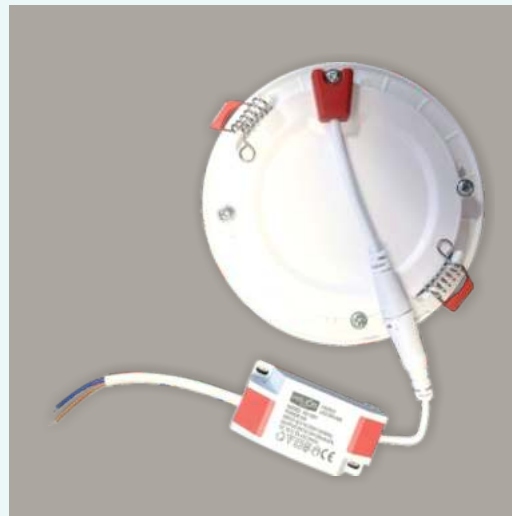

Sıva Altı Yuvarlak Panel

HS 1000

3 W
110,00 ₺

- 6400K
- 3200K
- 4000K

270 Lm
IP 20
Işık Açısı 150°

Ø 85 mm
65 mm

100

Sıva Altı Yuvarlak Panel

HS 1001

6 W
135,00 ₺

- 6400K
- 3200K
- 4000K

540 Lm
IP 20
Işık Açısı 150°

Ø 120 mm
105 mm

100

Sıva Altı Yuvarlak Panel

HS 1002

9 W
165,00 ₺

- 6400K
- 3200K
- 4000K

810 Lm
IP 20
Işık Açısı 150°

Ø 145 mm
125 mm

40

Sıva Altı Yuvarlak Panel

HS 1003

12 W
180,00 ₺

- 6400K
- 3200K
- 4000K

1.080 Lm
IP 20
Işık Açısı 150°

Ø 167 mm
145 mm

40

Sıva Altı Yuvarlak Panel

HS 1004

15 W
210,00 ₺

- 6400K
- 3200K
- 4000K

1.350 Lm
IP 20
Işık Açısı 150°

Ø 185 mm
170 mm

20

Sıva Altı Yuvarlak Panel

HS 1005

18 W
240,00 ₺

- 6400K
- 3200K
- 4000K

1.800 Lm
IP 20
Işık Açısı 150°

Ø 220 mm
195 mm

20

Sıva Altı Yuvarlak Panel

HS 1007

24 W
360,00 ₺

- 6400K
- 3200K
- 4000K

2.160 Lm
IP 20
Işık Açısı 150°

Ø 305 mm
280 mm

10

Sıva Altı Yuvarlak Saten Panel

HS 1017

6 W
150,00 ₺

- 6400K
- 3200K

540 Lm
IP 20
Işık Açısı 150°

Ø 120 mm
105 mm

100

Sıva Altı Kare Panel

HS 1014

18 W
300,00 ₺

- 6400K
- 3200K

1.080 Lm
IP 20
Işık Açısı 150°

230 mm
230 mm
205 mm

20

Sıva Altı Kare Panel

HS 1015

24 W
470,00 ₺

- 6400K
- 3200K

2.700 Lm
IP 20
Işık Açısı 150°

300 mm
300 mm
275 mm

20