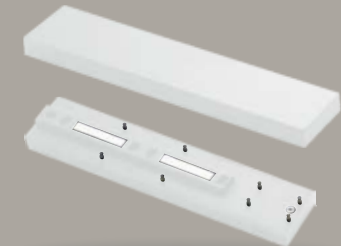

Magnet Yedek Parça

HS 8637

200,00 ₺

IP 20

BEYAZ KASA

YENİ