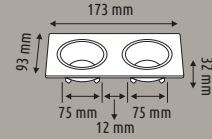

50

SİYAH KASA
KROM

İkili Kare Dekoratif Kasa PC

HS 1445

150,00 ₺

IP 20