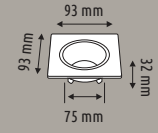

IP 20

30

BEYAZ KASA
GOLD

Tekli Kare Dekoratif Kasa PC

HS 1444

75,00 ₺

IP 20

50