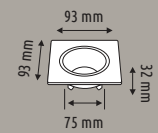

30

SİYAH KASA
GOLD

Tekli Kare Dekoratif Kasa PC

HS 1454

75,00 ₺

IP 20