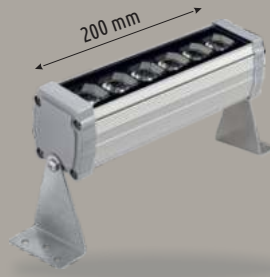

20 cm 6 Led Sıva Üstü Duvar Boyama

HS 6601

6 W
1.300,00 ₺ RGB : 1.700,00 ₺

IP67

IP 67
2 Yıl Garanti
CE Belgesi - IP Koruma Belgesi
ve LVD Raporu Mevcuttur