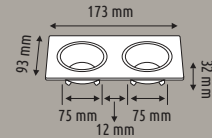

50

SİYAH KASA
GOLD

İkili Kare Dekoratif Kasa PC

HS 1447

150,00 ₺

IP 20