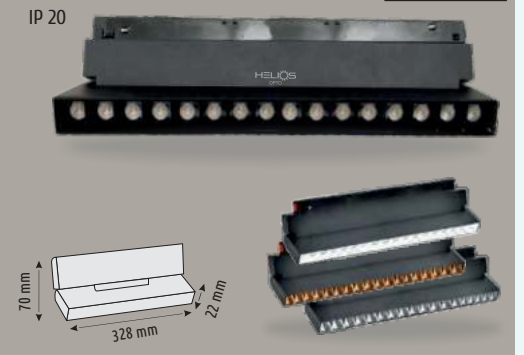

Ayarlı Magnet Armatür

48 Volt

HS 8532

18 W

975,00 ₺ Siyah Reflektörlü

1.215,00 ₺ Beyaz • Gold • Krom Reflektörlü

6500K
3000K
4000K
1.800 Lm
48 Volt
IP 20

OSRAM LED
CHIPS INSIDE