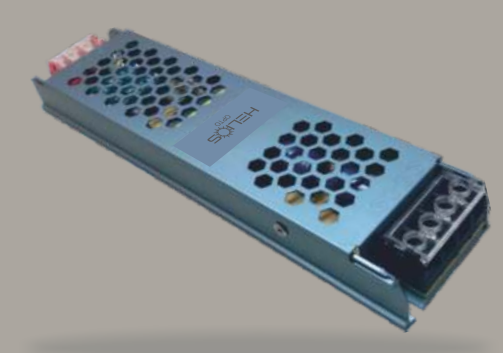

Ultra Plus+ Slim Adaptörler

HS 3466

25 A - 300 W
385,00 ₺

IP 20
12 V
AC 180 - 265 V

25 Amper

12 VOLT

50

Ultra Plus+ Slim Adaptörler