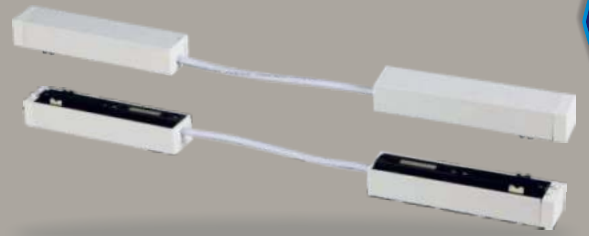

Magnet Yedek Parça

HS 8633

500,00 ₺

IP 20

BEYAZ KASA

YENİ