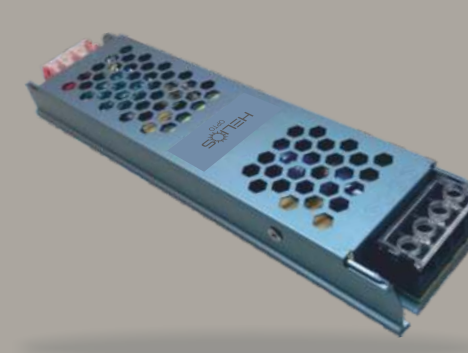

80

Ultra Plus+ Slim Adaptörler

HS 3465

21 A - 250 W
350,00 ₺

IP 20
12 V
AC 180 - 265 V

21 Amper

12 VOLT

50