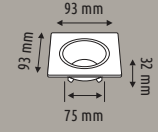

Tekli Kare Dekoratif Kasa PC

HS 1442

75,00 ₺

IP 20