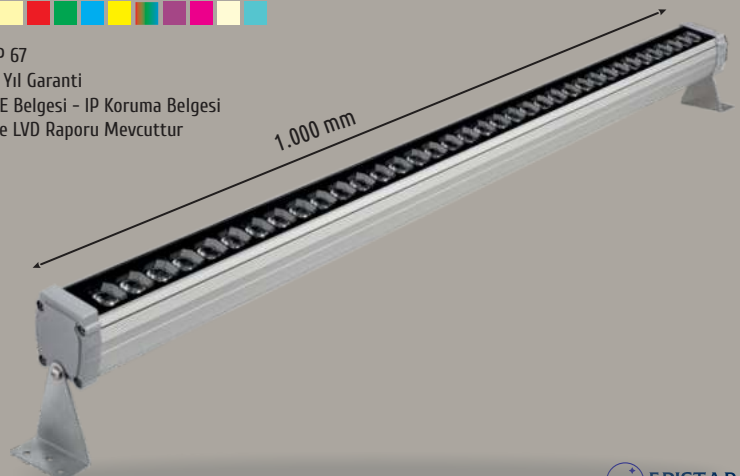

100 cm 36 Led Sıva Üstü Duvar Boyama

HS 6606

36 W
3.750,00 ₺ RGB : 4.400,00 ₺

IP67

IP 67
2 Yıl Garanti
CE Belgesi - IP Koruma Belgesi
ve LVD Raporu Mevcuttur

100 cm 144 Led Linear

HS 7143

36 W
2.720,00 ₺