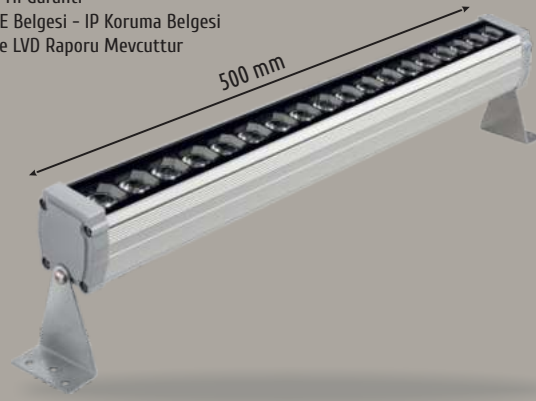

50 cm 18 Led Sıva Üstü Duvar Boyama

HS 6604

18 W
2.250,00 ₺ RGB : 2.800,00 ₺

IP67

IP 67
2 Yıl Garanti
CE Belgesi - IP Koruma Belgesi
ve LVD Raporu Mevcuttur