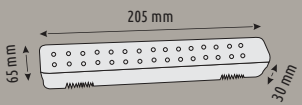

Elektrik kesintilerinde otomatik devreye girer.
Dahili Şarj Kablosu Li-ion değiştirilebilir pil