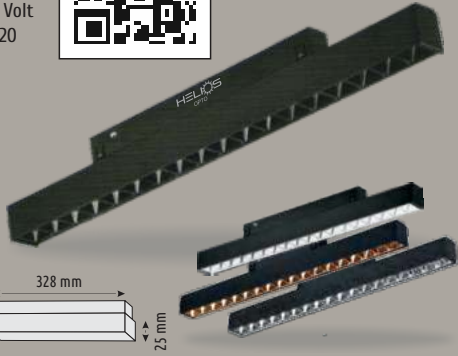

Magnet Armatür

48 Volt

HS 8506

18 W
450,00 ₺ Siyah Reflektörlü
690,00 ₺ Beyaz • Gold • Krom Reflektörlü

OSRAM LED
CHIPS INSIDE

6500K
3000K
4000K
1.800 Lm
48 Volt
IP 20