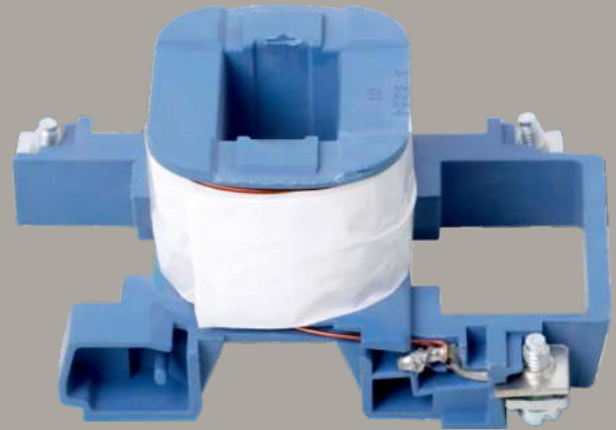

HSB 2402

7.30 $

IP 20