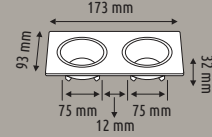

50

BEYAZ KASA
GOLD

İkili Kare Dekoratif Kasa PC

HS 1443

150,00 ₺

IP 20