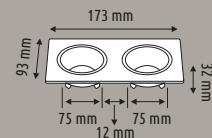

50

GOLD KASA
KROM

İkili Kare Dekoratif Kasa PC

HS 1455

150,00 ₺

IP 20