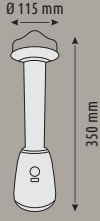

24

54 Ledli Şarj Edilebilir Işıldak

HS 5202

12 W
1.250,00 ₺

6400K
840 Lm
IP 20
Işık Açısı 360°
Lityum Batarya

Dimlenebilir