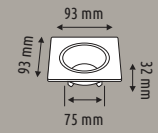

30

SİYAH KASA
KROM

Tekli Kare Dekoratif Kasa PC

HS 1446

75,00 ₺

IP 20