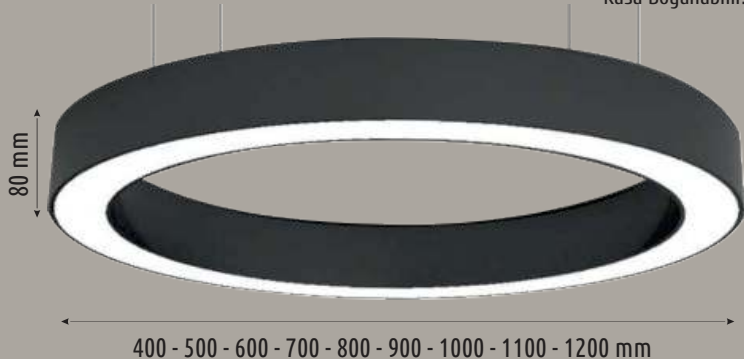

Simit Led Aydınlatma

HS 7400	40 W	4.600 Lm	40 cm	5.100,00 ₺
HS 7401	50 W	7.000 Lm	50 cm	6.600,00 ₺
HS 7402	60 W	8.400 Lm	60 cm	7.800,00 ₺
HS 7403	70 W	9.800 Lm	70 cm	9.300,00 ₺
HS 7404	80 W	11.200 Lm	80 cm	11.000,00 ₺
HS 7405	90 W	12.500 Lm	90 cm	12.000,00 ₺
HS 7406	100 W	14.000 Lm	100 cm	13.000,00 ₺

OSRAM
TRIDONIC

YERLİ ÜRETİM

2700K
3000K
4000K
6000K
IP 54

İstenilen Renkte Kasa Boyanabilir.