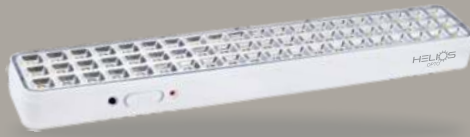

40

60 Ledli Şarj Edilebilir Işıldak

HS 5206

4 W
660,00 ₺

6400K
IP 20
Lityum Batarya

2 Kademeli
Aydınlatma