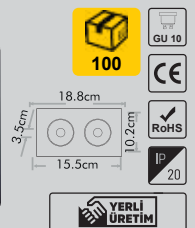

İkili Kare Beyaz Krom Kasa
YUVARLAK DELİK ÇAPINA UYGUNDUR.

Fiyat:
8,90\$

ERK5587

İkili Kare Siyah Krom Kasa
YUVARLAK DELİK ÇAPINA UYGUNDUR.

Fiyat:
8,90\$

ERK5586

Aspendos Cam Spot

Fiyat:
5,55\$
ERK9001