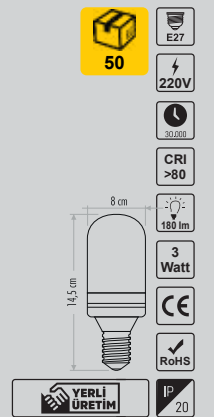

60W Ampul

YENİ ÜRÜN

Fiyat:
9,80\$
ERK2098

3 Fonksiyonlu Led Alev Ampul

Fiyat:
9,65\$
ERK2061

60W IP20
12V Trafo

Fiyat:
7,15\$

ERK4001