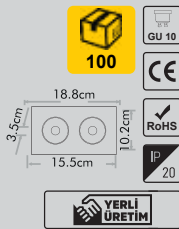

Fiyat:
4,45\$

ERK5594

İkili Kare Beyaz Beyaz Kasa
YUVARLAK DELİK ÇAPINA UYGUNDUR.

Fiyat:
7,40\$

ERK5591

İkili Kare Siyah Beyaz Kasa
YUVARLAK DELİK ÇAPINA UYGUNDUR.

Fiyat:
7,40\$

ERK5590