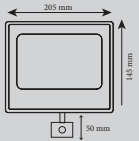

GÜN IŞIĞI
BEYAZ
MAVİ
AMBER
KIRMIZI
YESİL
20