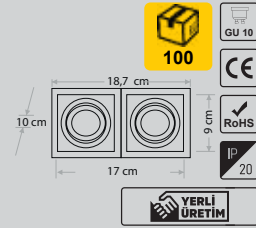

18,7 cm
4 cm
17 cm

İkili Kare Siyah Kasa

Fiyat:
5,75\$
ERK5558

İkili Kare Beyaz Kasa

Fiyat:
5,75\$
ERK5557

İkili Kare Siyah Beyaz Kasa

Fiyat:
8,30\$
ERK5536

Kare Beyaz Kasa