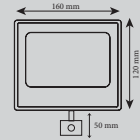

GÜN IŞIĞI
BEYAZ
MAVİ
AMBER
KIRMIZI
YESİL
20