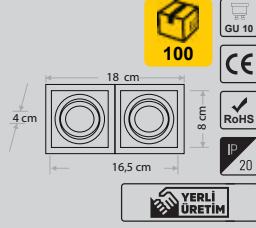

18,7 cm
4 cm
17 cm

İkili Kare Siyah Kasa

Fiyat:
5,75\$
ERK5558

İkili Kare Beyaz Kasa

Fiyat:
5,75\$
ERK5557

İkili Kare Siyah Beyaz Kasa

Fiyat:
8,30\$
ERK5536

Kare Beyaz Kasa