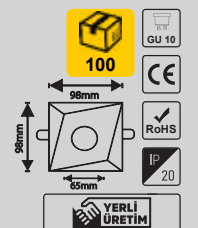

Kare Krom Kasa

YUVARLAK DELİK ÇAPINA UYGUNDUR

Fiyat:
5,20\$
ERK5506

Kare Gold Kasa

YUVARLAK DELİK ÇAPINA UYGUNDUR

Fiyat:
5,20\$
ERK5508

Yuvarlak Beyaz Siyah Kasa

Fiyat:
4,25\$
ERK5547