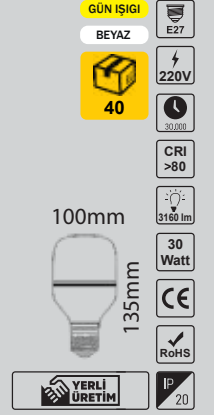

Fiyat:
4,90$
ERK2057