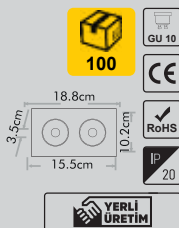

İkili Kare Beyaz Krom Kasa
YUVARLAK DELİK ÇAPINA UYGUNDUR.

Fiyat:
8,90$

ERK5587