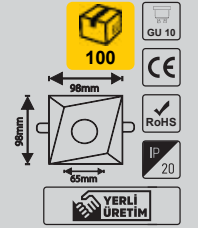

YUVARLAK DELİK ÇAPINA UYGUNDUR

Fiyat:
3,35\$
ERK5502

Kare Siyah Kasa

YUVARLAK DELİK ÇAPINA UYGUNDUR

Fiyat:
3,35\$
ERK5503

Kare Antrasit Kasa

YUVARLAK DELİK ÇAPINA UYGUNDUR

Fiyat:
3,35\$
ERK5509