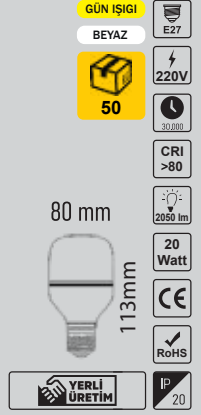

20

260 mm
9,5 mm

20 Watt

220V
30.000
CRI >80
2030 lm
CE
RoHS
YERLİ ÜRETİM
IP 20

20W Ampul

YENİ ÜRÜN

Fiyat:
3,65\$
ERK2056

30W Ampul