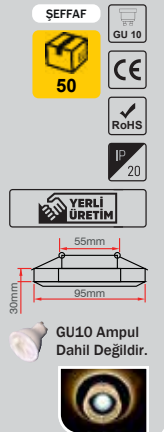

Fiyat: **8,40$**
ERK9062