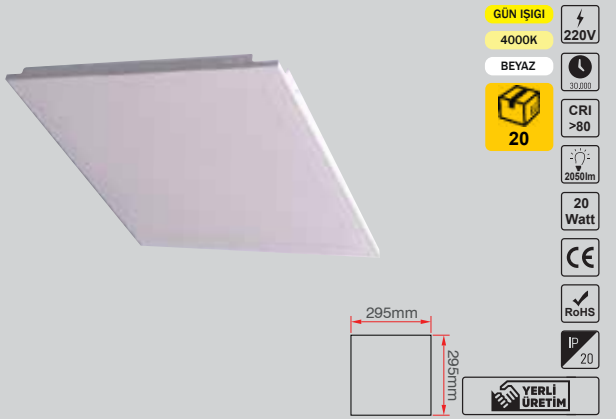

Fiyat:
10,40$
ERK36664