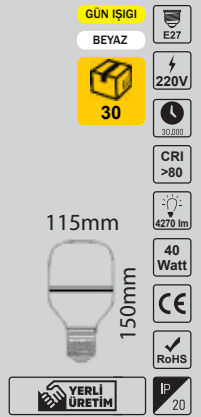

YENİ ÜRÜN

Fiyat:
4,90\$
ERK2057

40W Ampul

YENİ ÜRÜN

Fiyat:
6,85\$
ERK2058

50W Ampul

YENİ ÜRÜN

Fiyat:
8,00\$
ERK2059