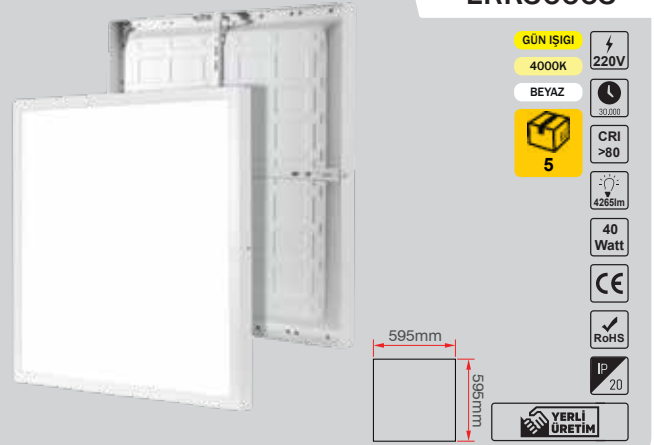

54W 60x60 Armatür

Fiyat:
25,00\$
ERK36662

40W 60x60 Armatür

Fiyat:
18,15\$
ERK36661

20W Clipin 30x30 Armatür

Fiyat:
10,40\$
ERK36664

40W 60X60 Sıva Üstü Armatür

Fiyat:
29,65\$
ERK36663