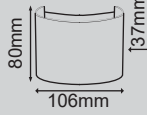

Fiyat:
33,35\$
ERK2705S

6W Nergis Ledli Aplik Krom

Fiyat:
33,35\$
ERK2705K

6W Nergis Ledli Aplik Gold

Fiyat:
33,35\$
ERK2705G

Ledli Aplik

Fiyat:
7,40\$
ERK2720

4W