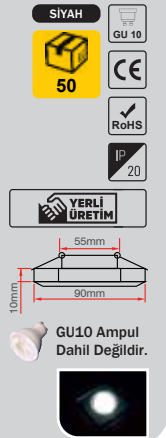

Fiyat:
4,25$
ERK9009S