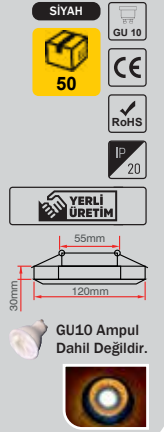

Fiyat: **11,70$**
ERK9064

Lara Cam Spot