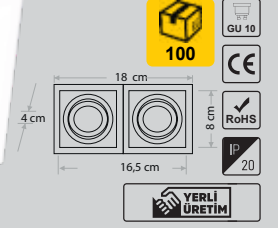

18,7 cm
4 cm
17 cm

İkili Kare Siyah Kasa

Fiyat:
5,75\$
ERK5558

İkili Kare Beyaz Kasa

Fiyat:
5,75\$
ERK5557

İkili Kare Siyah Beyaz Kasa

Fiyat:
8,30\$
ERK5536

Kare Beyaz Kasa