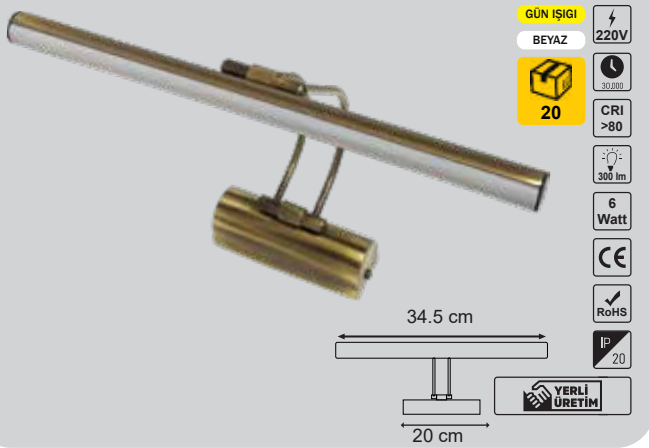

7W Lale Ledli Aplik
ÇİFT FONKSİYONLU

Fiyat:
37,00\$
ERK2707

7W Mimoza Ledli Gold Aplik
ÇİFT FONKSİYONLU

Fiyat:
40,75\$
ERK2706

6W Nergis Ledli Aplik EskiTme

Fiyat:
33,35\$
ERK2705E

6W Nergis Ledli Aplik Siyah