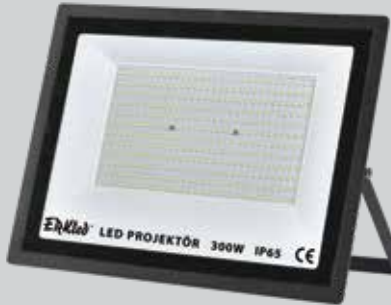

1. GÜN IŞIĞI
2. BEYAZ
3. 5

300W Projektör

Fiyat: 87,00$

ERK37300