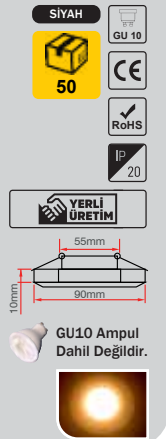

Fiyat:
3,90$
ERK9008S