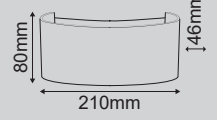

Fiyat:
8,50\$
ERK2721

6W

Fiyat:
11,10\$
ERK2722

8W

12W Ledli Aplik

YENİ ÜRÜN

Fiyat:
49,40\$
ERK3275

GÜN IŞIĞI