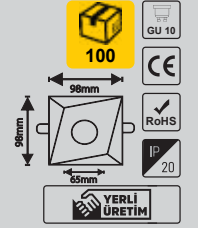

YUVARLAK DELİK ÇAPINA UYGUNDUR

Fiyat:
3,35$
ERK5502