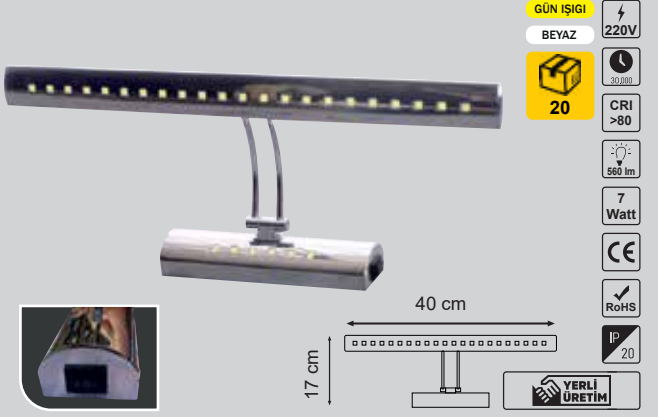

Fiyat:
37,00$
ERK2707