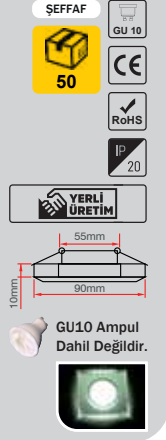

Fiyat:
5,20$
ERK9002