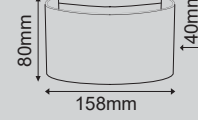

Fiyat:
8,50$
ERK2721

6W