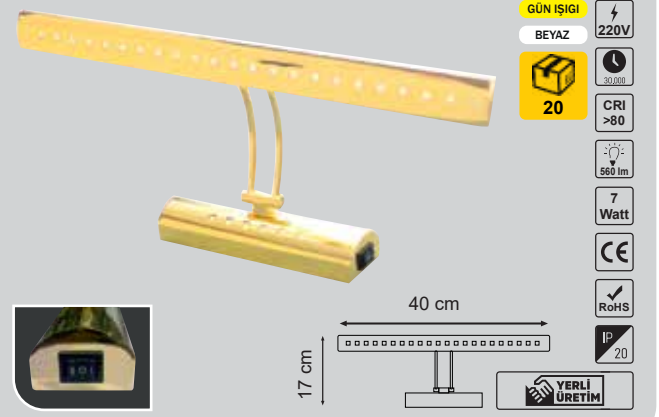

7W Mimoza Ledli Gold Aplik
ÇİFT FONKSİYONLU

Fiyat:
40,75$
ERK2706

6W Nergis Ledli Aplik EskiTme