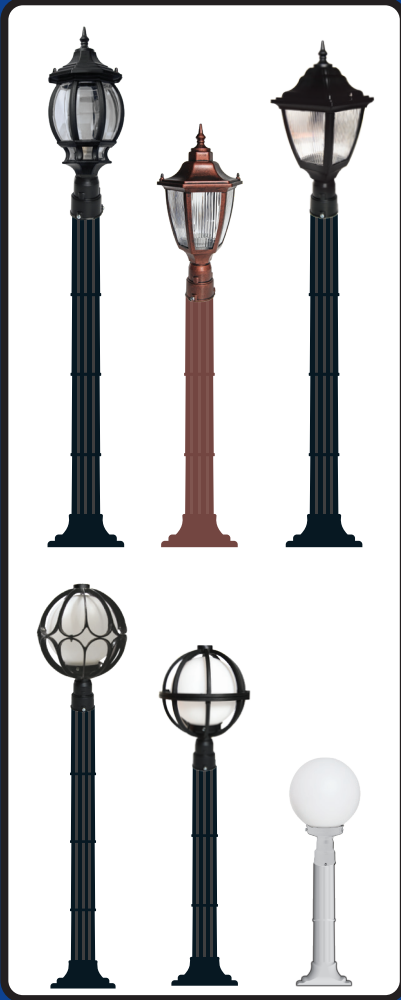

EGE ELEKTROTEKNİK AYDINLATMA SAN. VE TİC. LTD. ŞTİ.

OCAK 2025 FİYAT LİSTESİ

www.eetaydinlatma.com

h: 42 cm
16.5x19.5 cm

ALTIGEN SET ÜSTÜ FENER

Birim Fiyatı TL Amb. Adedi

25-AL-01	Altıgen Set Üstü - Siyah	280.00	20
25-AL-03	Altıgen Set Üstü - Bakır	380.00	20

h: 42 cm
16.5x19.5 cm

ALTIGEN SET ÜSTÜ FENER

Birim Fiyatı TL Amb. Adedi

25-AL-02	Altıgen Set Üstü - Beyaz	360.00	20
----------	--------------------------	--------	----

h: 39.5 cm
16.5x19.5 cm

ALTIGEN KONSOLLU FENER

Birim Fiyatı TL Amb. Adedi

25-AL-05	Altıgen Konsollu - Siyah	280.00	24
25-AL-07	Altıgen Konsollu - Bakır	380.00	24

h: 39.5 cm
16.5x19.5 cm

ALTIGEN KONSOLLU FENER

Birim Fiyatı TL Amb. Adedi

25-AL-06	Altıgen Konsollu - Beyaz	360.00	24
----------	--------------------------	--------	----