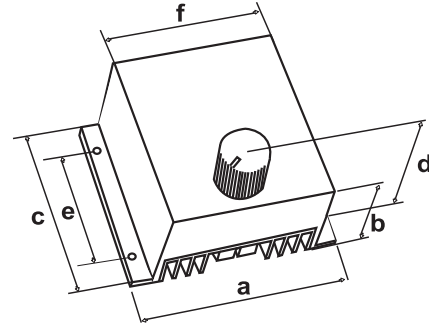

BOYUTLAR mm	PANO TIPI DİM 1500W - 2000W 3000W - 4000W 5000W - 6000W	PANO TIPI DİMİMER 8000W 10000W 12500W	PANO TIPI DİMİMER 15000W
a	108	108	108
b	65	65	65
c	97	116	130
d	88	88	88
e	65	85	85
f	85	85	85