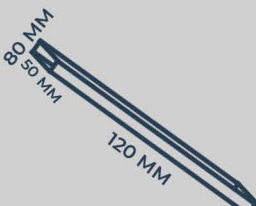

50

800 ₺

**30 W MAGNET
ECN-7703**

- W** 30 WATT
- 3600 LM ● 3000 K
- 220 - 240 V ● 4000 K
- IP20
- 25.000h 120°

50

2200 ₺

**80 W LINEAR ARMATÜR 120 CM
ECN-21368**

- W** 80 WATT
- 4200 LM ● 6500 K
- 220 - 240 V ● 4000 K
- IP20 ● 3000 K
- 25.000h 120°