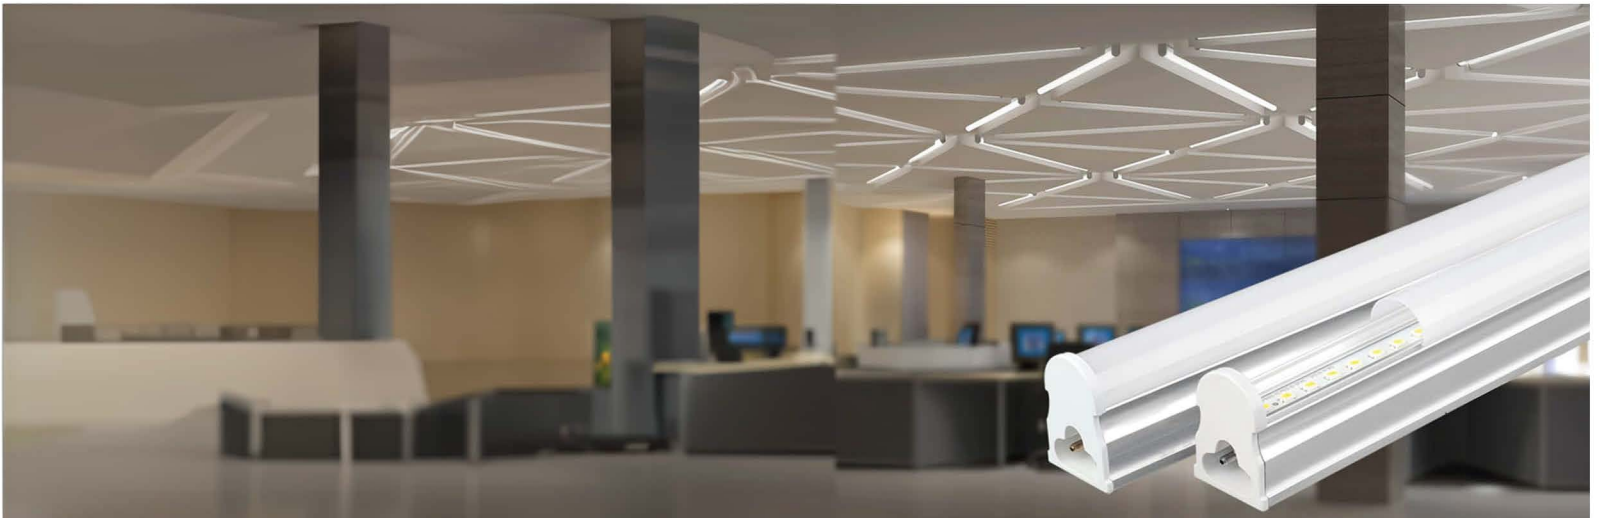

1980 LM

220 V

IP20

Polikarbon
Gövde

CE ANAHTARLI

40 6500 K 3000 K

TEKTAŞ KÜP ECN-3060

320 ₺