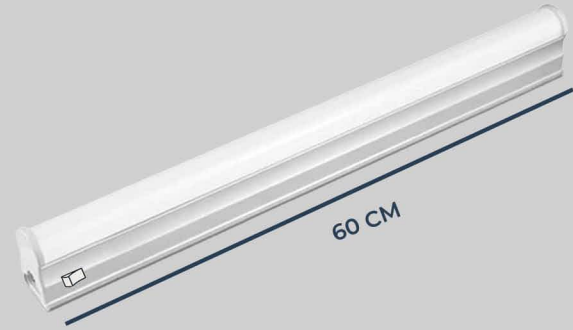

9 W T5 EKLENEBİLİR BANT ARMATÜR - ANAHTARLI

190 ₺

ECN-21374

W 9 WATT

990 LM

220 V

IP20

Polikarbon
Gövde

CE ANAHTARLI

40 6500 K 3000 K