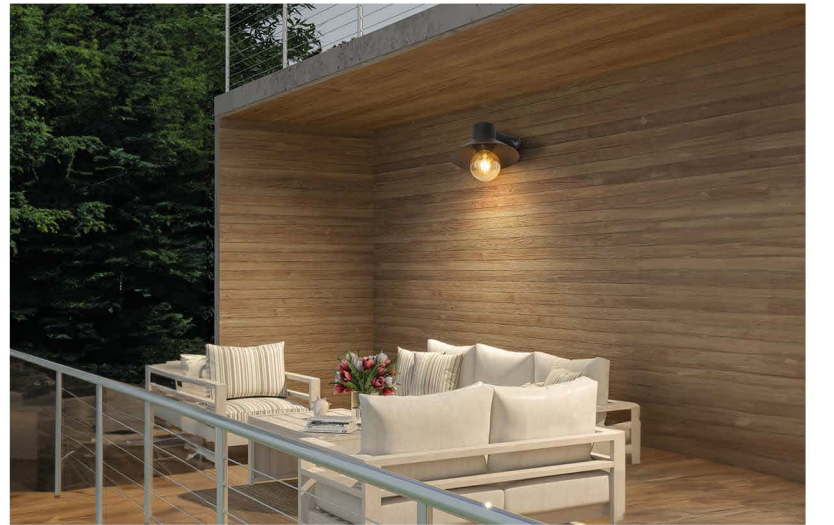

410 MM
115 MM

32

KEP DUVAR APLİK
ECN-5076

240 ₺

IP54 E-27

ABS Gövde CE

130 MM
230 MM

32