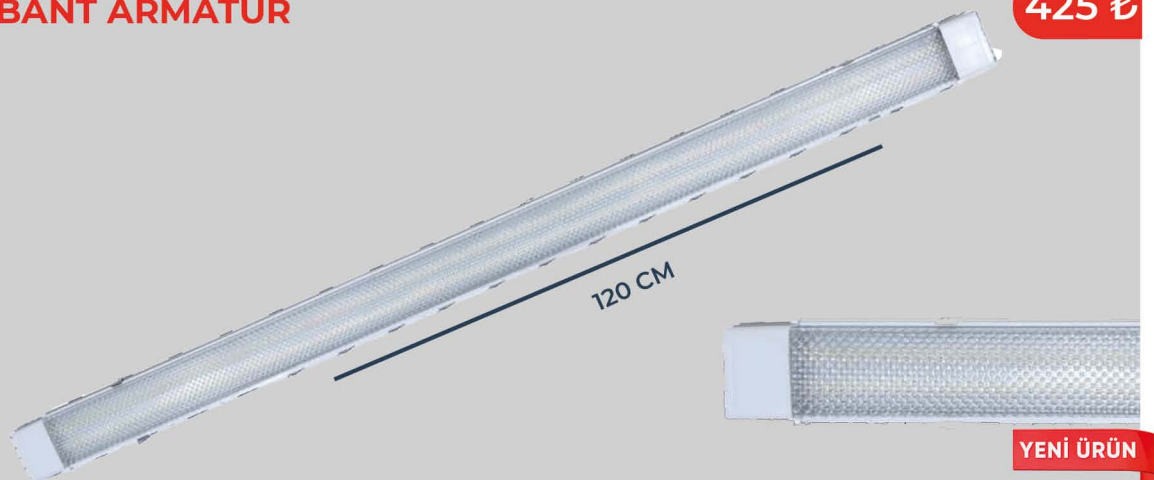

220 - 240 V

6500 K

IP20

4000 K

CE

4 YOLLU
YÜKSEK LÜMEN

30

YENİ ÜRÜN