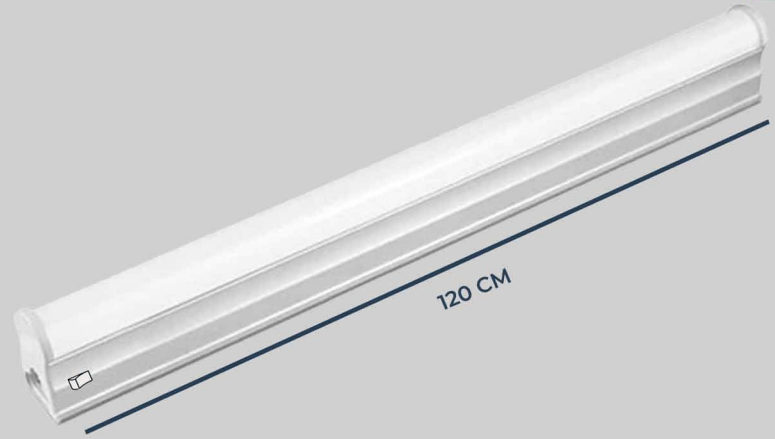

1980 LM

220 V

IP20

Polikarbon
Gövde

CE ANAHTARLI

40 6500 K 3000 K

TEKTAŞ KÜP ECN-3060

320 ₺