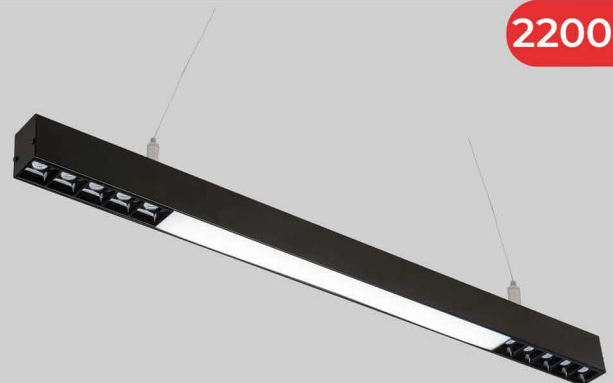

50

800 ₺

**30 W MAGNET
ECN-7703**

- W** 30 WATT
- 3600 LM ● 3000 K
- 220 - 240 V ● 4000 K
- IP20
- 25.000h 120°

50

2200 ₺

**80 W LINEAR ARMATÜR 120 CM
ECN-21368**

- W** 80 WATT
- 4200 LM ● 6500 K
- 220 - 240 V ● 4000 K
- IP20 ● 3000 K
- 25.000h 120°