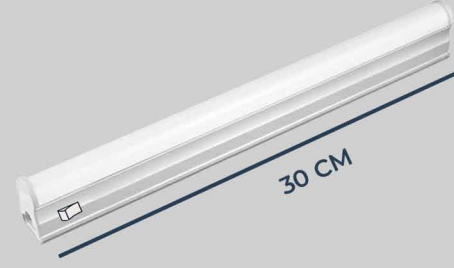

4 W T5 EKLENEBİLİR BANT ARMATÜR - ANAHTARLI

135 ₺

ECN-21373

W 4 WATT

440 LM

220 V

IP20

Polikarbon
Gövde

CE ANAHTARLI

40 6500 K 3000 K