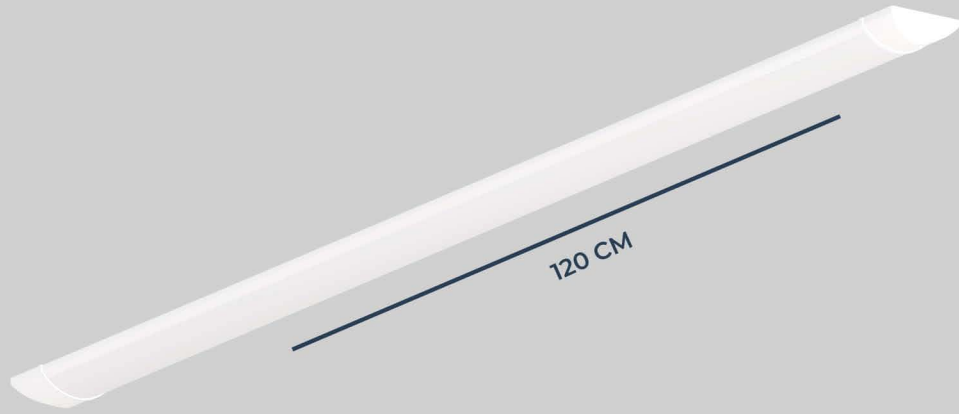

3960 LM

220 V

6500 K

IP40

3000 K

Polikarbon
Gövde

CE

40