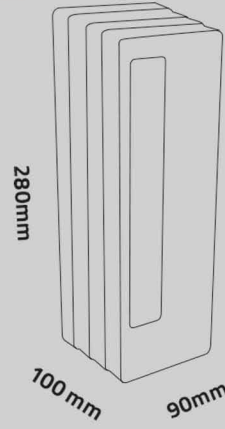

20 W BUFFLE TAVANLARA UYGUNDUR ECN-1938

W 20 WATT

2000 LM

220 V

6500 K

IP20

CE
ABS

4000 K

140°
25.000 h

Pf0,5
TAIWAN^{chip}
Isolated driver

3000 K

20

330 ₺

20 W SIVA ALTI LEDLİ ECN-1939

W 20 WATT

2000 LM

220 V

6500 K

IP20

CE
ABS

4000 K

140°
25.000 h

Pf0,5
TAIWAN^{chip}
Isolated driver

3000 K

20