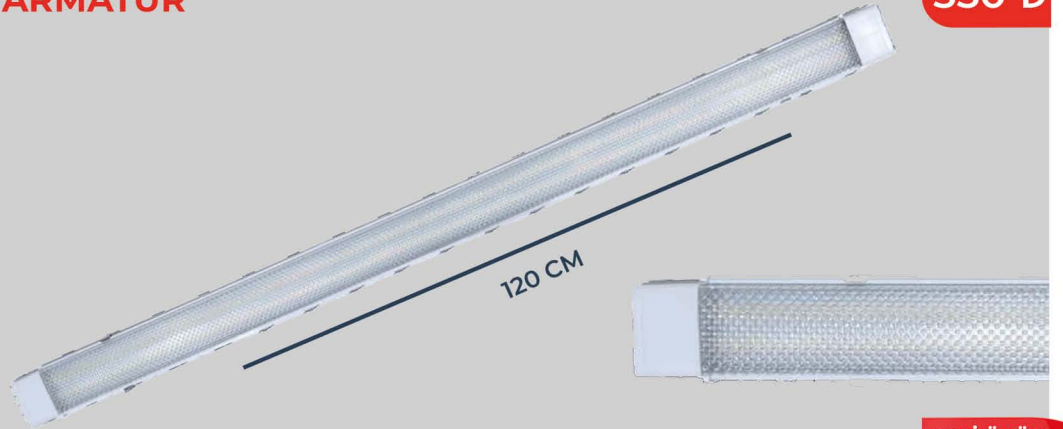

80 W KRİSTAL YATAY BANT ARMATÜR ECN-5056

W 80 WATT

6480 LM

220 - 240 V

6500 K

IP20

4000 K

CE

3 YOLLU
YÜKSEK LÜMEN

30