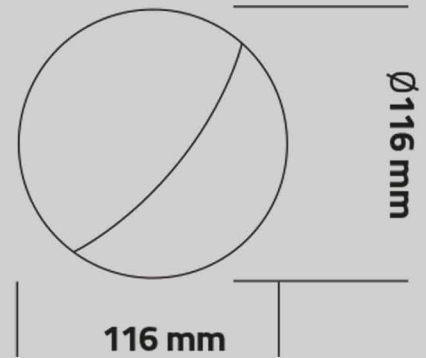

4000 K

IP20

3000 K

ECN-1923

FİYAT

Kablosuz	165 TL
1 metre Kablolu	185 TL
2 metre Kablolu	195 TL
3 metre Kablolu	220 TL
1,5 metre Kablolu Arapuarlı	230 TL

20 W DIŐ MEKAN LED APLİK BEYAZ **180 ₺**
ECN-5015
 W 20 WATT
 1800 LM
 220 V
 IP44
 CE
 ABS
 Pfo,5
 TAIWAN^{chip} Isolated driver
 140° 25.000 h
 CREE LED
 45 6500 K 3000 K