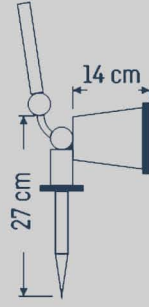

600 ₺

50 3000 K AMBER YEŞİL

Duvar aparatı ve çim aparatı kutu içerisinde çıkmaktadır.

10 W 59 BOLARD SOLAR ÇİM ARMATÜRÜ

ECN-1413

10 WATT

200 LM

3.7 V IP65