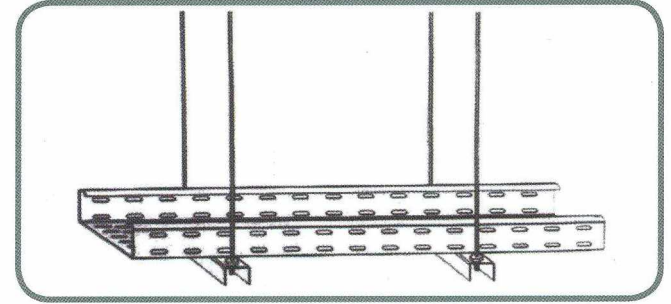

MONTAJ EKİPMANLARI

TOPRAKLAMA KAZIKLARI

DEMİR ve ŞERİT BAĞLANTI ELEMANLARI

TOPRAKLAMA LEVHASI

MONTAJ ÖRNEKLERİ

DUVAR KONSOLU

MONTAJLANACAK KABLO KANALLARI DUVAR KONSOLLARI VASITASIYLA DUVARA SABİTLEYİP, PRATİK VE KULLANIŞLI BİR MONTAJ ŞEKLİDİR.

BEŞİK SİSTEMİ

İKİ ASKI TİJİNİN ARASINA PROFİL MONTAJ EDİP TAVANA SABİTLEME YÖNTEMİDİR. TİJLİ KANAL TAŞIYICININ KULLANILAMAYACAĞI GENİŞ KABLO KANALLARINDA BU SİSTEM TERCİH EDİLMEKTEDİR.

L PROFİL ASKI SİSTEMİ