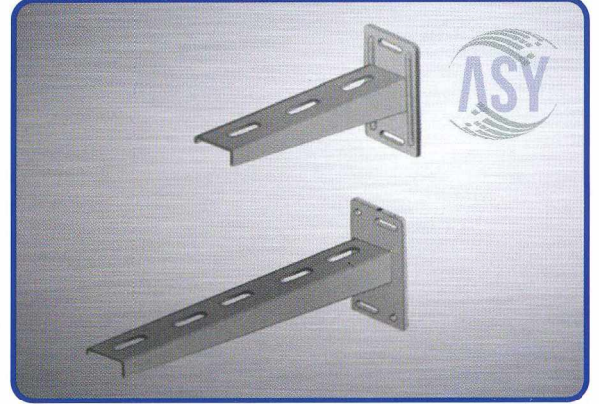

ÜRÜN KODU	ÜRÜN ADI	MT/₺
DK50	50 mm DUVAR KONSOLU	5,00 ₺
DK100	100 mm DUVAR KONSOLU	8,00 ₺
DK4150	150 mm DUVAR KONSOLU	9,00 ₺
DK200	200 mm DUVAR KONSOLU	10,00 ₺
DK250	250 mm DUVAR KONSOLU	14,00 ₺
DK300	300 mm DUVAR KONSOLU	15,00 ₺
DK400	400 mm DUVAR KONSOLU	20,00 ₺
DK500	500 mm DUVAR KONSOLU	24,00 ₺
DK600	600 mm DUVAR KONSOLU	27,00 ₺
DK700	700 mm DUVAR KONSOLU	31,00 ₺
DK1000	1000 mm DUVAR KONSOLU	44,00 ₺

ÜRÜN KODU	ÜRÜN ADI	MT/₺
TTT	TİJLİ TAVAN TESPİT ELEMANI	5,00 ₺
VTT	V TİPİ TAVAN TESPİT ELEMANI	7,00 ₺

ÜRÜN KODU	ÜRÜN ADI	MT/₺
TKT50	50 mm TİJLİ KANAL TAŞIYICI	4,00 ₺
TKT70	70 mm TİJLİ KANAL TAŞIYICI	4,50 ₺
TKT100	100 mm TİJLİ KANAL TAŞIYICI	5,00 ₺
TKT150	150 mm TİJLİ KANAL TAŞIYICI	5,50 ₺
TKT200	200 mm TİJLİ KANAL TAŞIYICI	6,00 ₺
TKT250	250 mm TİJLİ KANAL TAŞIYICI	12,00 ₺
TKT300	300 mm TİJLİ KANAL TAŞIYICI	14,00 ₺

ÜRÜN KODU	ÜRÜN ADI	MT/₺
GTA50	50 mm G TİPİ TİJLİ KANAL TAŞIYICI	6,00 ₺
GTA70	70 mm G TİPİ TİJLİ KANAL TAŞIYICI	7,00 ₺
GTA100	100 mm G TİPİ TİJLİ KANAL TAŞIYICI	8,00 ₺
GTA150	150 mm G TİPİ TİJLİ KANAL TAŞIYICI	10,00 ₺
GTA200	200 mm G TİPİ TİJLİ KANAL TAŞIYICI	13,00 ₺
GTA250	250 mm G TİPİ TİJLİ KANAL TAŞIYICI	15,00 ₺
GTA300	300 mm G TİPİ TİJLİ KANAL TAŞIYICI	20,00 ₺

DUVAR KONSOLLARI