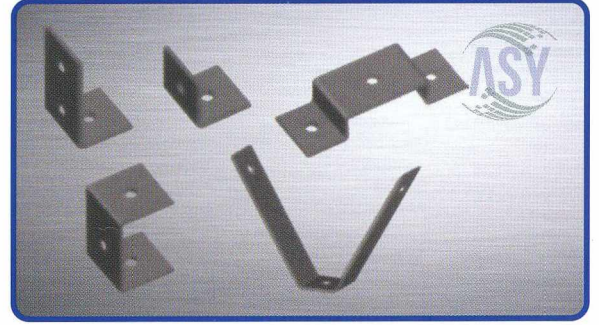

TİJ ASKI ELEMANLARI