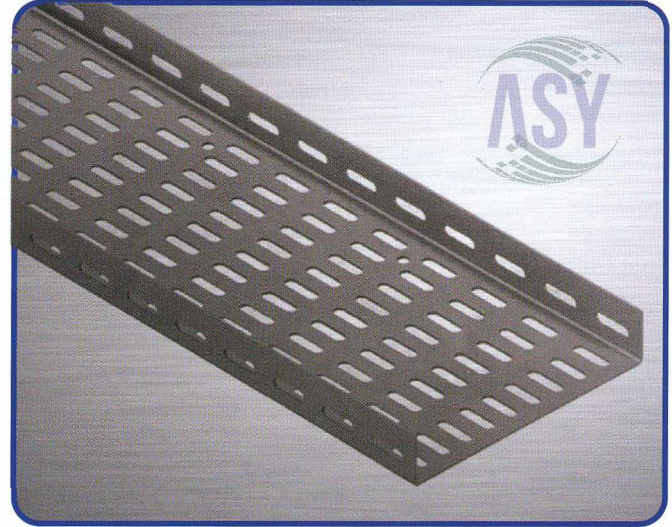

ÜRÜN KATALOĐU
PRODUCT CATALOGUE

ASY METAL
GALVANİZ KABLO KANALLARI

ÜRÜN KODU	ÜRÜN ADI	MT/₺
SK50401	50*40*1.00 mm STANDART KABLO KANALI	13,00 ₺
SK70401	70*40*1.00 mm STANDART KABLO KANALI	15,00 ₺
SK100401	100*40*1.00 mm STANDART KABLO KANALI	18,00 ₺
SK150401	150*40*1.00 mm STANDART KABLO KANALI	23,00 ₺
SK200401	200*40*1.00 mm STANDART KABLO KANALI	28,00 ₺
SK2004012	200*40*1.20 mm STANDART KABLO KANALI	42,00 ₺
SK250401	250*40*1.00 mm STANDART KABLO KANALI	44,00 ₺
SK300401	300*40*1.00 mm STANDART KABLO KANALI	48,00 ₺
SK3004012	300*40*1.20 mm STANDART KABLO KANALI	58,00 ₺
SK3004015	300*40*1.50 mm STANDART KABLO KANALI	70,00 ₺
SK4004012	400*40*1.20 mm STANDART KABLO KANALI	73,00 ₺
SK4004015	400*40*1.50 mm STANDART KABLO KANALI	91,00 ₺
SK5004012	500*40*1.20 mm STANDART KABLO KANALI	88,00 ₺
SK5004015	500*40*1.50 mm STANDART KABLO KANALI	110,00 ₺
SK6004015	600*40*1.50 mm STANDART KABLO KANALI	105,00 ₺
SK6004020	600*40*2.00 mm STANDART KABLO KANALI	160,00 ₺

H : 40 STANDART KABLO KANALLARI

ÜRÜN KODU	ÜRÜN ADI	MT/₺
AK50401	50*40*1.00 mm A. HİZMET KABLO KANALI	15,00 ₺
AK70401	70*40*1.00 mm A. HİZMET KABLO KANALI	19,00 ₺
AK100401	100*40*1.00 mm A. HİZMET KABLO KANALI	20,00 ₺
AK150401	150*40*1.00 mm A. HİZMET KABLO KANALI	26,00 ₺
AK200401	200*40*1.00 mm A. HİZMET KABLO KANALI	30,00 ₺
AK2004012	200*40*1.20 mm A. HİZMET KABLO KANALI	45,00 ₺
AK250401	250*40*1.00 mm A. HİZMET KABLO KANALI	46,00 ₺
AK300401	300*40*1.00 mm A. HİZMET KABLO KANALI	51,00 ₺
AK3004012	300*40*1.20 mm A. HİZMET KABLO KANALI	62,00 ₺
AK3004015	300*40*1.50 mm A. HİZMET KABLO KANALI	76,00 ₺
AK4004012	400*40*1.20 mm A. HİZMET KABLO KANALI	76,00 ₺
AK4004015	400*40*1.50 mm A. HİZMET KABLO KANALI	96,00 ₺
AK5004012	500*40*1.20 mm A. HİZMET KABLO KANALI	92,00 ₺
AK5004015	500*40*1.50 mm A. HİZMET KABLO KANALI	114,00 ₺
AK6004015	600*40*1.50 mm A. HİZMET KABLO KANALI	133,00 ₺
AK6004020	600*40*2.00 mm A. HİZMET KABLO KANALI	175,00 ₺