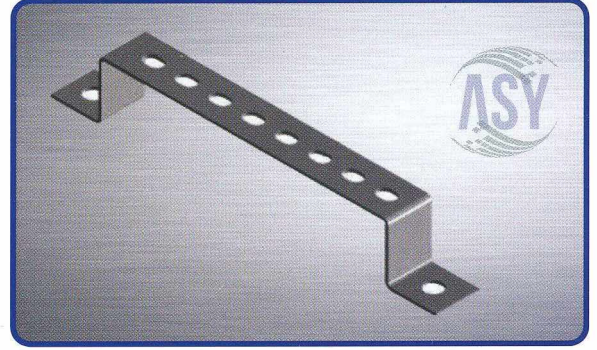

ÜRÜN KODU	ÜRÜN ADI	MT/₺
OMG50	50*30 OMEGA KONSOL	6,00 ₺
OMG100	100*30 OMEGA KONSOL	8,00 ₺
OMG150	150*30 OMEGA KONSOL	10,00 ₺
OMG200	200*30 OMEGA KONSOL	12,00 ₺
OMG250	250*30 OMEGA KONSOL	14,00 ₺
OMG300	300*30 OMEGA KONSOL	16,00 ₺
OMG400	400*30 OMEGA KONSOL	25,00 ₺
OMG500	500*30 OMEGA KONSOL	30,00 ₺
OMG600	600*30 OMEGA KONSOL	35,00 ₺

YER VE DUVAR OMEGA KONSOLLAR