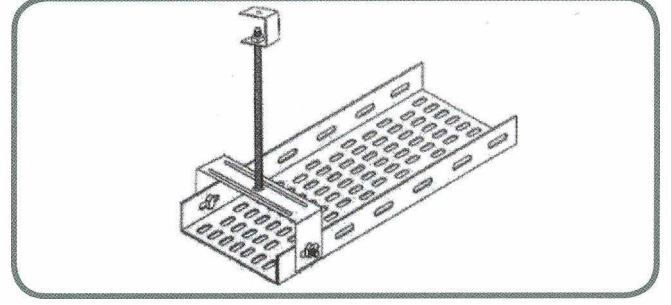

MONTAJ EKİPMANLARI

TOPRAKLAMA KAZIKLARI

DEMİR ve ŞERİT BAĞLANTI ELEMANLARI

TOPRAKLAMA LEVHASI

MONTAJ ÖRNEKLERİ

DUVAR KONSOLU

MONTAJLANACAK KABLO KANALLARI DUVAR KONSOLLARI VASITASIYLA DUVARA SABİTLEYİP, PRATİK VE KULLANIŞLI BİR MONTAJ ŞEKLİDİR.