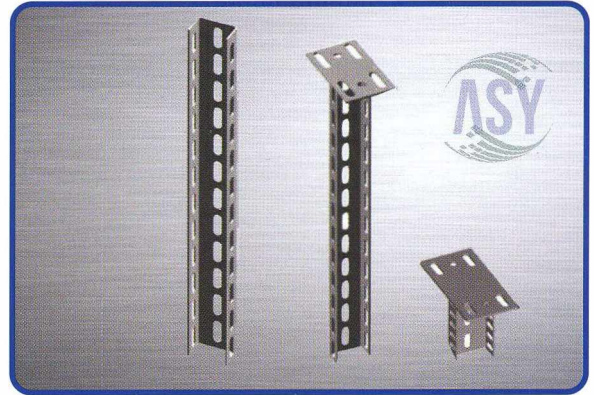

U PROFİL KANAL TAŞIYICILAR