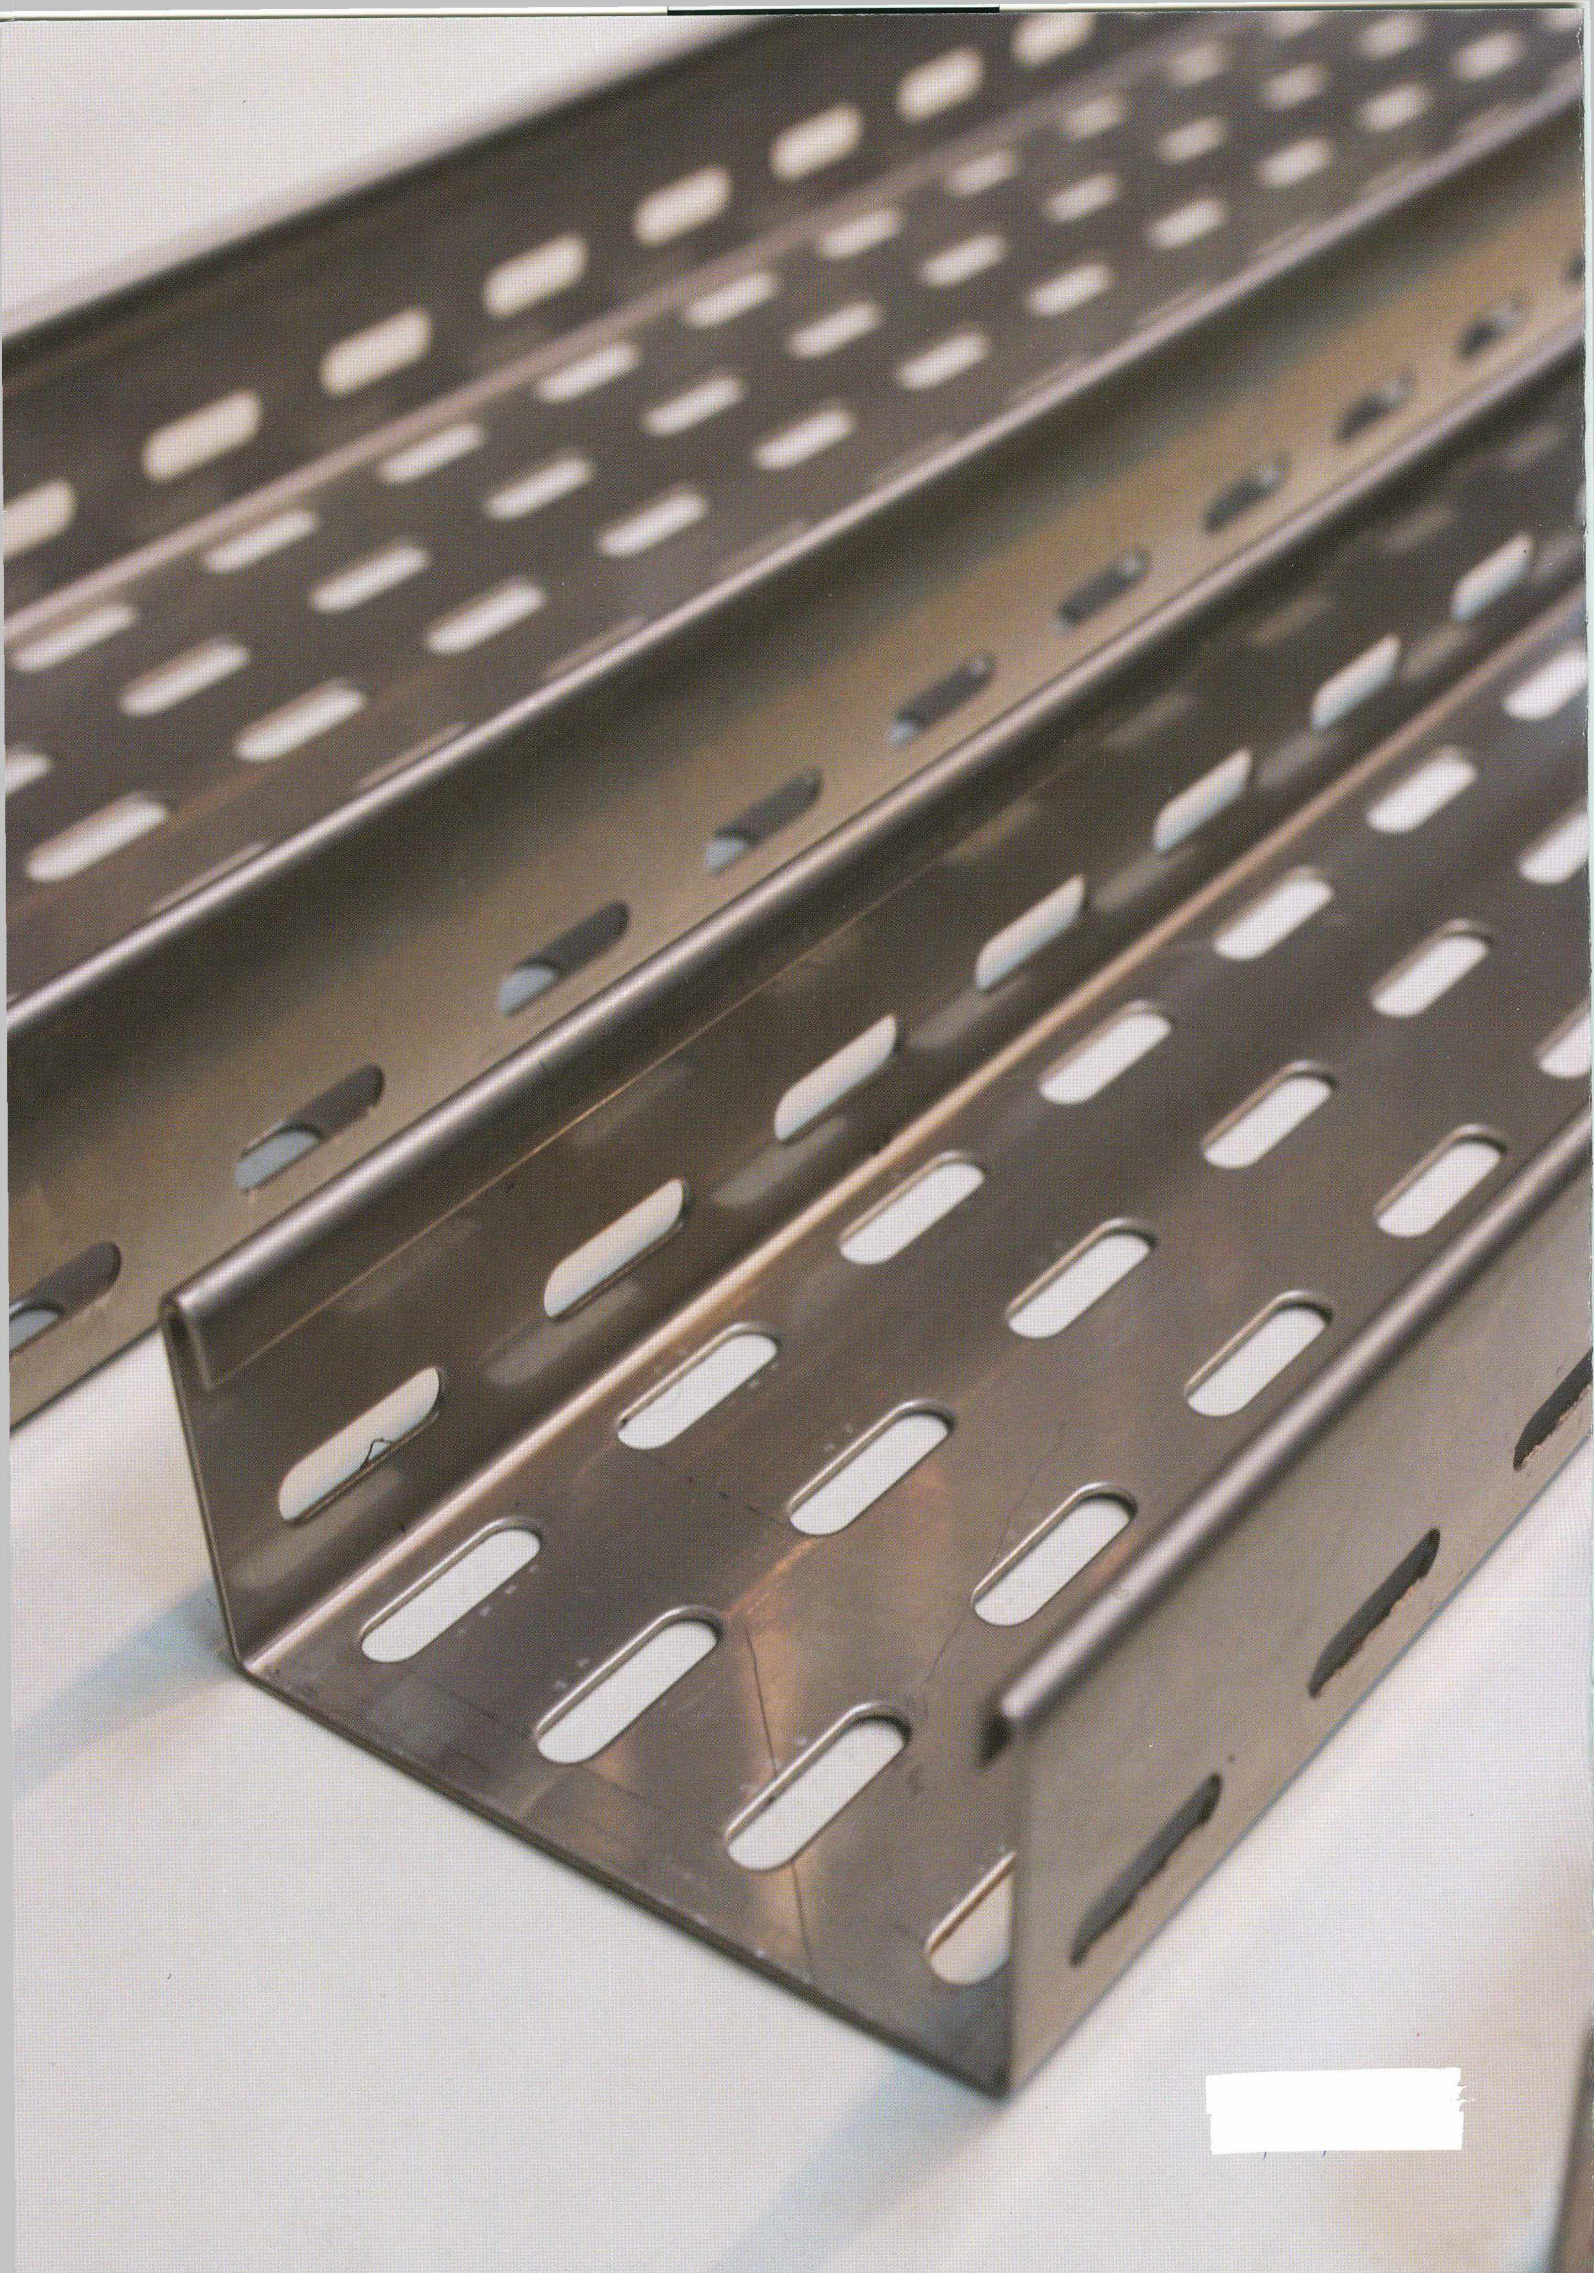

ÜRÜN KATALOĐU
PRODUCT CATALOGUE

ASY METAL
GALVANİZ KABLO KANALLARI

ÜRÜN KODU	ÜRÜN ADI	MT/₺
SK50401	50*40*1.00 mm STANDART KABLO KANALI	13,00 ₺
SK70401	70*40*1.00 mm STANDART KABLO KANALI	15,00 ₺
SK100401	100*40*1.00 mm STANDART KABLO KANALI	18,00 ₺
SK150401	150*40*1.00 mm STANDART KABLO KANALI	23,00 ₺
SK200401	200*40*1.00 mm STANDART KABLO KANALI	28,00 ₺
SK2004012	200*40*1.20 mm STANDART KABLO KANALI	42,00 ₺
SK250401	250*40*1.00 mm STANDART KABLO KANALI	44,00 ₺
SK300401	300*40*1.00 mm STANDART KABLO KANALI	48,00 ₺
SK3004012	300*40*1.20 mm STANDART KABLO KANALI	58,00 ₺
SK3004015	300*40*1.50 mm STANDART KABLO KANALI	70,00 ₺
SK4004012	400*40*1.20 mm STANDART KABLO KANALI	73,00 ₺
SK4004015	400*40*1.50 mm STANDART KABLO KANALI	91,00 ₺
SK5004012	500*40*1.20 mm STANDART KABLO KANALI	88,00 ₺
SK5004015	500*40*1.50 mm STANDART KABLO KANALI	110,00 ₺
SK6004015	600*40*1.50 mm STANDART KABLO KANALI	105,00 ₺
SK6004020	600*40*2.00 mm STANDART KABLO KANALI	160,00 ₺