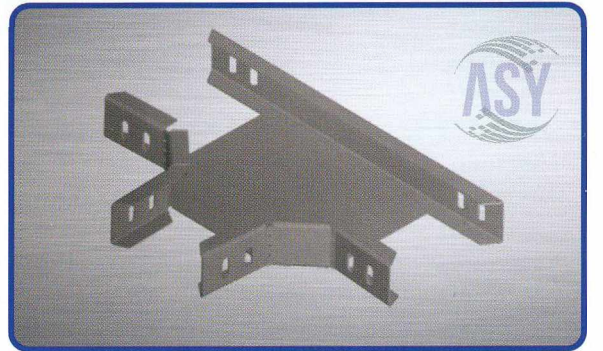

H:40 T KÖŞE DÖNÜŞ ELEMANI