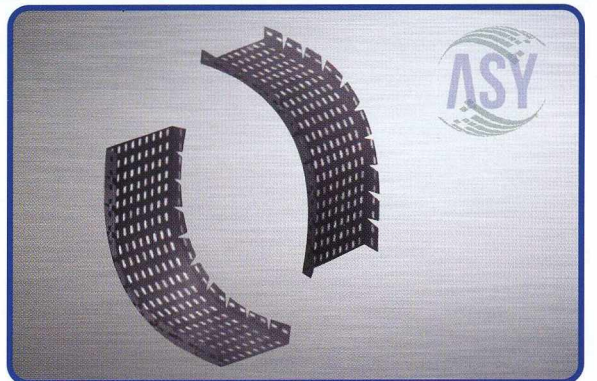

H:60 İÇ ve DİŞ BÜKEY ELEMANI