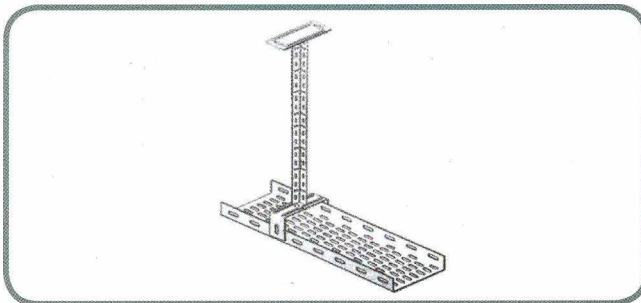

BEŞİK SİSTEMİ

İKİ ASKI TİJİNİN ARASINA PROFİL MONTAJ EDİP TAVANA SABİTLEME YÖNTEMİDİR. TİJLİ KANAL TAŞIYICININ KULLANILAMAYACAĞI GENİŞ KABLO KANALLARINDA BU SİSTEM TERCİH EDİLMEKTEDİR.

L PROFİL ASKI SİSTEMİ