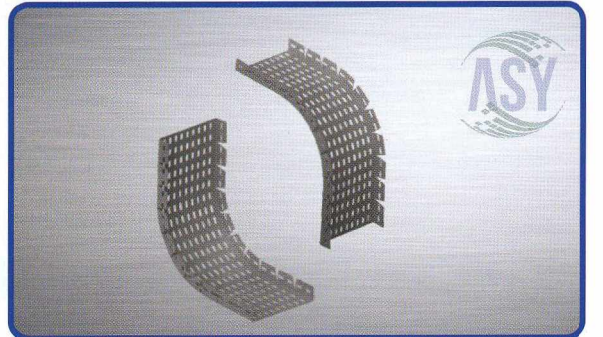

H:40 90° KÖŞE DÖNÜŞ ELEMANI

H:40 T KÖŞE DÖNÜŞ ELEMANI

H:40 DÖRTLÜ DÖNÜŞ ELEMANI

H:40 İÇ VE DIŞ BÜKEY ELEMANI

ÜRÜN KODU	ÜRÜN ADI	MT/₺
SK50601	50*60*1.00 mm STANDART KABLO KANALI	18,00 ₺
SK70601	70*60*1.00 mm STANDART KABLO KANALI	20,00 ₺
SK100601	100*60*1.00 mm STANDART KABLO KANALI	23,00 ₺
SK150601	150*60*1.00 mm STANDART KABLO KANALI	27,00 ₺
SK200601	200*60*1.00 mm STANDART KABLO KANALI	33,00 ₺
SK2006012	200*60*1.20 mm STANDART KABLO KANALI	48,00 ₺
SK250601	250*60*1.00 mm STANDART KABLO KANALI	47,00 ₺
SK300601	300*60*1.00 mm STANDART KABLO KANALI	52,00 ₺
SK3006012	300*60*1.20 mm STANDART KABLO KANALI	64,00 ₺
SK3006015	300*60*1.50 mm STANDART KABLO KANALI	80,00 ₺
SK4006012	400*60*1.20 mm STANDART KABLO KANALI	79,00 ₺
SK4006015	400*60*1.50 mm STANDART KABLO KANALI	99,00 ₺
SK5006012	500*60*1.20 mm STANDART KABLO KANALI	94,00 ₺
SK5006015	500*60*1.50 mm STANDART KABLO KANALI	115,00 ₺
SK6006015	600*60*1.50 mm STANDART KABLO KANALI	137,00 ₺
SK6006020	600*60*2.00 mm STANDART KABLO KANALI	180,00 ₺