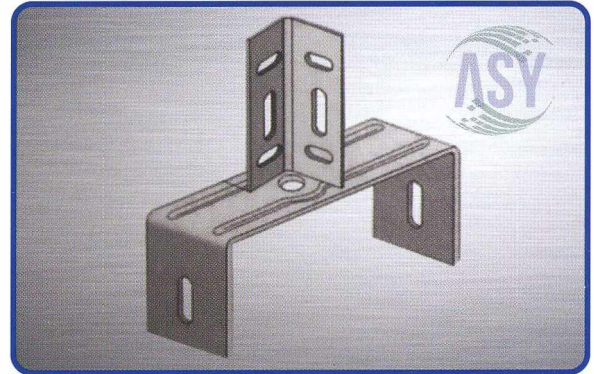

L PROFİL KANAL TAŞIYICILAR