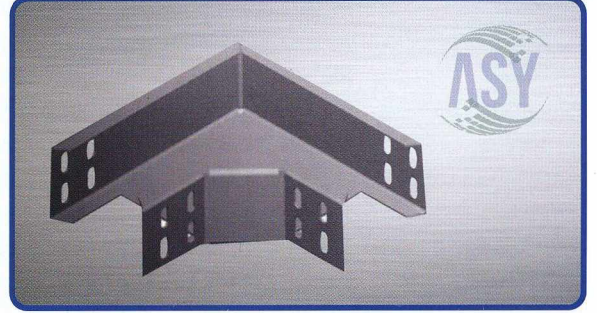

ÜRÜN KODU	ÜRÜN ADI	MT/ç
90D5060	50*60*1.00 mm 90° DÖNÜŞ ELEMANI	17,00 ç
90D7060	70*60*1.00 mm 90° DÖNÜŞ ELEMANI	19,00 ç
90D10060	100*60*1.00 mm 90° DÖNÜŞ ELEMANI	21,00 ç
90D15060	150*60*1.00 mm 90° DÖNÜŞ ELEMANI	23,00 ç
90D20060	200*60*1.00 mm 90° DÖNÜŞ ELEMANI	30,00 ç
90D25060	250*60*1.00 mm 90° DÖNÜŞ ELEMANI	36,00 ç
90D30060	300*60*1.20 mm 90° DÖNÜŞ ELEMANI	45,00 ç
90D40060	400*60*1.50 mm 90° DÖNÜŞ ELEMANI	72,00 ç
90D50060	500*60*1.50 mm 90° DÖNÜŞ ELEMANI	92,00 ç
90D40060	600*60*1.50 mm 90° DÖNÜŞ ELEMANI	108,00 ç

H:60 90° KÖŞE DÖNÜŞ ELEMANI