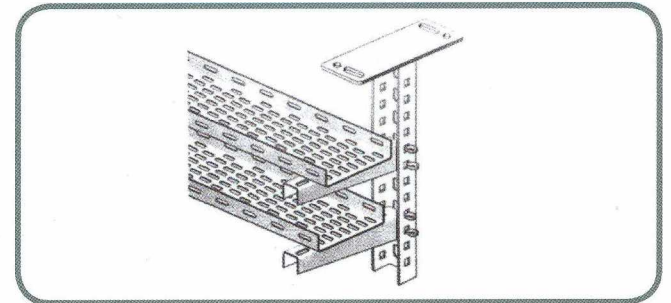

U PROFİL DESTEK SİSTEMLERİ

U PROFİLİ TAVAN TESPİT YARDIMIYLA TAVANA MONTE EDİP, KULLANACAĞIMIZ KABLO KANALININ GENİŞLİĞİNE GÖRE SEÇTİĞİMİZ U KONSOLUNUN PROFİLİN İÇİNE GEÇİRİLİP SABİTLENMESİYLE OLUŞUR. AVANTAJI YÜKSEKLİK VE AÇI AYARLARININ KOLAYLIKLA YAPILABİLMESİDİR.