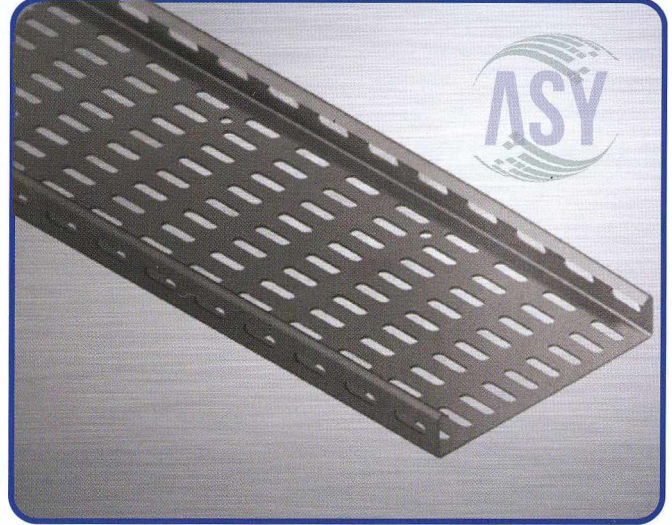

H : 40 AĞIR HİZMET KABLO KANALLARI