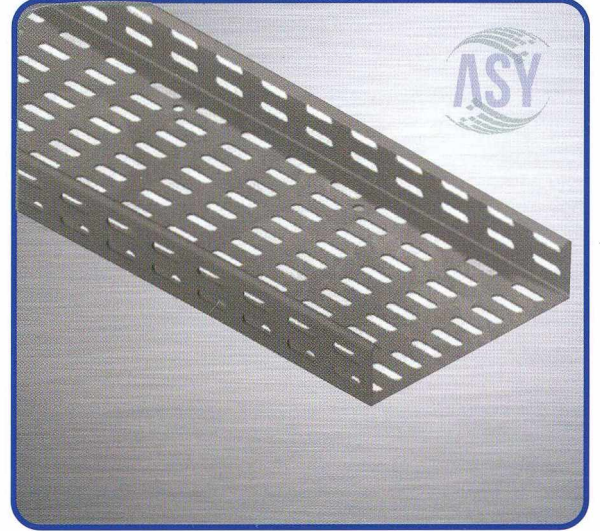

ÜRÜN KODU	ÜRÜN ADI	MT/₺
SK50601	50*60*1.00 mm STANDART KABLO KANALI	18,00 ₺
SK70601	70*60*1.00 mm STANDART KABLO KANALI	20,00 ₺
SK100601	100*60*1.00 mm STANDART KABLO KANALI	23,00 ₺
SK150601	150*60*1.00 mm STANDART KABLO KANALI	27,00 ₺
SK200601	200*60*1.00 mm STANDART KABLO KANALI	33,00 ₺
SK2006012	200*60*1.20 mm STANDART KABLO KANALI	48,00 ₺
SK250601	250*60*1.00 mm STANDART KABLO KANALI	47,00 ₺
SK300601	300*60*1.00 mm STANDART KABLO KANALI	52,00 ₺
SK3006012	300*60*1.20 mm STANDART KABLO KANALI	64,00 ₺
SK3006015	300*60*1.50 mm STANDART KABLO KANALI	80,00 ₺
SK4006012	400*60*1.20 mm STANDART KABLO KANALI	79,00 ₺
SK4006015	400*60*1.50 mm STANDART KABLO KANALI	99,00 ₺
SK5006012	500*60*1.20 mm STANDART KABLO KANALI	94,00 ₺
SK5006015	500*60*1.50 mm STANDART KABLO KANALI	115,00 ₺
SK6006015	600*60*1.50 mm STANDART KABLO KANALI	137,00 ₺
SK6006020	600*60*2.00 mm STANDART KABLO KANALI	180,00 ₺

H:60 STANDART KABLO KANALLARI