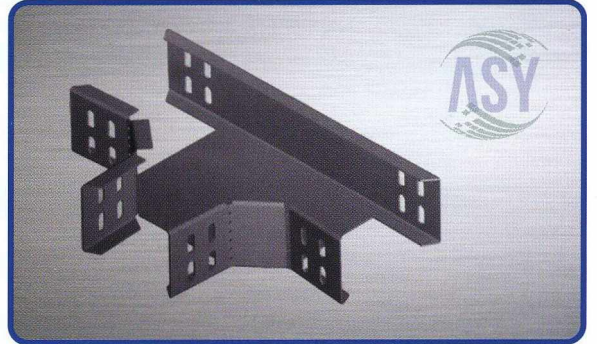

H:60 T DÖNÜŞ ELEMANI