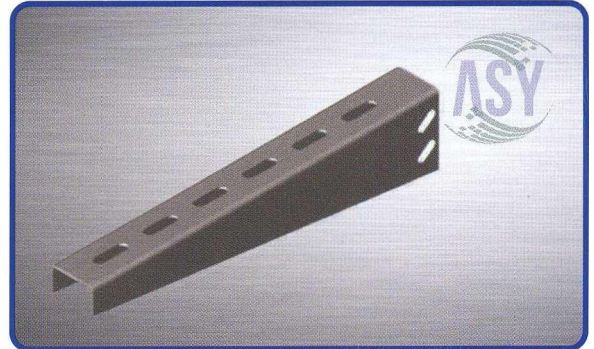

PROFİLE GEÇME U KONSOLLAR