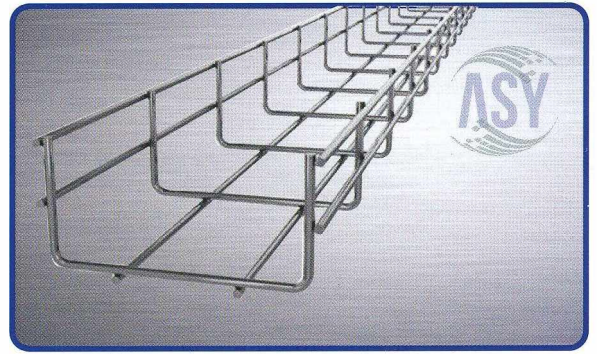

h:50 4mm TEL KANALLAR