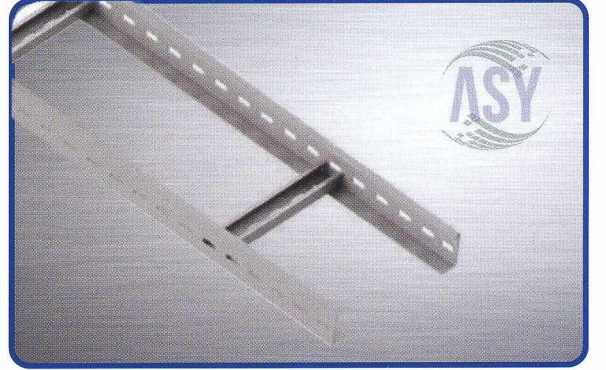

ÜRÜN KODU	ÜRÜN ADI	MT/₺
KM10040	100*40*1.00 mm KABLO MERDİVENİ	20,00 ₺
KM15040	150*40*1.00 mm KABLO MERDİVENİ	21,00 ₺
KM20040	200*40*1.00 mm KABLO MERDİVENİ	22,00 ₺
KM25040	250*40*1.00 mm KABLO MERDİVENİ	24,00 ₺
KM30040	300*40*1.00 mm KABLO MERDİVENİ	25,00 ₺
KM40040	400*40*1.00 mm KABLO MERDİVENİ	27,00 ₺
KM50040	500*40*1.20 mm KABLO MERDİVENİ	30,00 ₺
KM60040	600*40*1.50 mm KABLO MERDİVENİ	38,00 ₺

KABLO MERDİVENLERİ

ÜRÜN KODU	ÜRÜN ADI	MT/₺
DAK160	160 mm DÖŞEME ALTI KANAL	60,00 ₺
DAK200	200 mm DÖŞEME ALTI KANAL	70,00 ₺
DAK240	240 mm DÖŞEME ALTI KANAL	80,00 ₺
DAK300	300 mm DÖŞEME ALTI KANAL	90,00 ₺